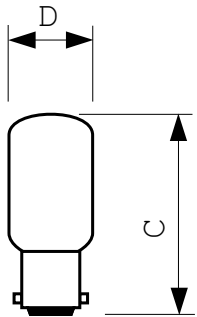

- Sono realizzate con filamento rinforzato particolarmente resistente alle vibrazioni.
- Disponibili nelle versioni tubolari da 15W BA15D T17 e 20W BA15D T22x51, sono utilizzabili in vari tipi di macchine da cucire.
- Posizione di funzionamento universale.

Applicazione

- Macchine da cucire.

Versions

Disegno tecnico

Product

Appliance 20W B15d 230V T22X51 - CL SM - 1CT

Product

Appliance 20W E14 230-240V T22 CL SM 1BL/10

Funzionamento e parte elettrica

Order Code	Full Product Name	Tensione (Nom)
25023050	Appliance 20W B15d 230V T22X51 CL SM 1CT	230 V
24997525	APPL 20W E14 230-240V T22 CL SM 1BL/10	230-240 V

Informazioni generali

Order Code	Full Product Name	Attacco
25023050	Appliance 20W B15d 230V T22X51 CL SM 1CT	B15

Order Code	Full Product Name	Attacco
24997525	APPL 20W E14 230-240V T22 CL SM 1BL/10	E14

Meccanica e corpo

Order Code	Full Product Name	Forma lampadina
25023050	Appliance 20W B15d 230V T22X51 CL SM 1CT	T22X51