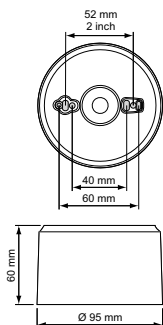

Maatschets

Product

LRH2070/00 SURFACE BOX