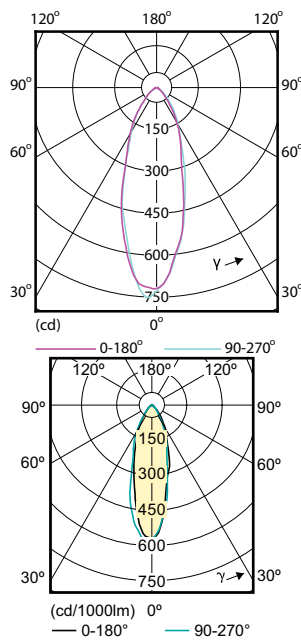

Order Code	Full Product Name	Regolabile
72133900	CorePro LEDspot 4-35W GU10 827 36D DIM	Si
72137700	CorePro LEDspot 5-50W GU10 827 36D DIM	Si

Funzionamento e parte elettrica

Order Code	Full Product Name	Wattaggio equivalente	Potenza (Specificata) (Nom)
70059400	Essential LED 4.6-50W GU10 827 36D	50 W	4.6 W
71342600	Essential LED 4.6-50W GU10 830 36D	50 W	4.6 W

Order Code	Full Product Name	Wattaggio equivalente	Potenza (Specificata) (Nom)
72133900	CorePro LEDspot 4-35W GU10 827 36D DIM	35 W	4 W
72137700	CorePro LEDspot 5-50W GU10 827 36D DIM	50 W	5 W

Dati tecnici di illuminazione

Order Code	Full Product Name	Codice colore	Temperatura di colore correlata (Nom)	Flusso luminoso (Nom)	Intensità luminosa (Nom)
70059400	Essential LED 4.6-50W GU10 827 36D	827	2700 K	395 lm	700 cd
71342600	Essential LED 4.6-50W GU10 830 36D	830	3000 K	410 lm	740 cd

Order Code	Full Product Name	Codice colore	Temperatura di colore correlata (Nom)	Flusso luminoso (Nom)	Intensità luminosa (Nom)
72133900	CorePro LEDspot 4-35W GU10 827 36D DIM	827	2700 K	250 lm	500 cd
72137700	CorePro LEDspot 5-50W GU10 827 36D DIM	827	2700 K	350 lm	650 cd

Temperatura

Order Code	Full Product Name	Temp. massima involucro (Nom)
70059400	Essential LED 4.6-50W GU10 827 36D	78 °C
71342600	Essential LED 4.6-50W GU10 830 36D	85 °C
72133900	CorePro LEDspot 4-35W GU10 827 36D DIM	65 °C
72137700	CorePro LEDspot 5-50W GU10 827 36D DIM	65 °C