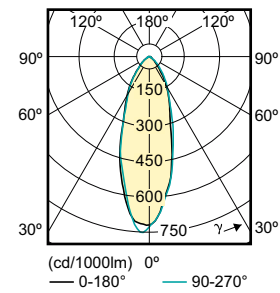

Order Code	Full Product Name	Regolabile
72133900	CorePro LEDspot 4-35W GU10 827 36D DIM	Si
72137700	CorePro LEDspot 5-50W GU10 827 36D DIM	Si

Funzionamento e parte elettrica

Order Code	Full Product Name	Wattaggio equivalente	Potenza (Specificata) (Nom)
70059400	Essential LED 4.6-50W GU10 827 36D	50 W	4.6 W
71342600	Essential LED 4.6-50W GU10 830 36D	50 W	4.6 W

Order Code	Full Product Name	Wattaggio equivalente	Potenza (Specificata) (Nom)
72133900	CorePro LEDspot 4-35W GU10 827 36D DIM	35 W	4 W
72137700	CorePro LEDspot 5-50W GU10 827 36D DIM	50 W	5 W

Dati tecnici di illuminazione

Order Code	Full Product Name	Codice colore	Temperatura di colore correlata (Nom)	Flusso luminoso (Nom)	Intensità luminosa (Nom)
70059400	Essential LED 4.6-50W GU10 827 36D	827	2700 K	395 lm	700 cd
71342600	Essential LED 4.6-50W GU10 830 36D	830	3000 K	410 lm	740 cd

Order Code	Full Product Name	Codice colore	Temperatura di colore correlata (Nom)	Flusso luminoso (Nom)	Intensità luminosa (Nom)
72133900	CorePro LEDspot 4-35W GU10 827 36D DIM	827	2700 K	250 lm	500 cd
72137700	CorePro LEDspot 5-50W GU10 827 36D DIM	827	2700 K	350 lm	650 cd

Temperatura

Order Code	Full Product Name	Temp. massima involucro (Nom)
70059400	Essential LED 4.6-50W GU10 827 36D	78 °C
71342600	Essential LED 4.6-50W GU10 830 36D	85 °C
72133900	CorePro LEDspot 4-35W GU10 827 36D DIM	65 °C
72137700	CorePro LEDspot 5-50W GU10 827 36D DIM	65 °C