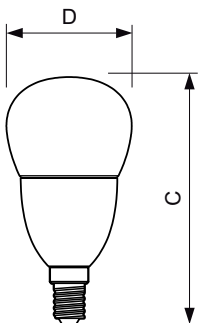

Product

MASTER LEDcandle DT 8-60W B40 E14 827 CL

D

C

40 mm 127 mm

MASTER LEDcandle

Rozměrové výkresy

D

Product	D	C
MASTER LEDcandle DT 6-40W E14 BA38 CL	38 mm	129 mm

Product
MASTER LEDcandle DT 6-40W E27 B38 CL

Product	D	C
MASTER LEDlustre DT 6-40W E27 P48 CL	48 mm	93 mm
MASTER LEDlustre DT 4-25W E27 P48 CL	48 mm	93 mm

Product	D	C
MASTER LEDcandle DT 4-25W E14 B38 CL	38 mm	113 mm
MASTER LEDcandle DT 6-40W E14 B38 CL	38 mm	113 mm

MASTER LEDcandle

Rozměrové výkresy

Product	D	C
MASTER LEDlustre DT 8-60W P50 E14 827 CL	50 mm	111 mm