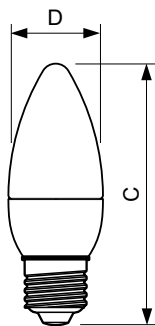

Product

MASTER LEDcandle DT 8-60W B40 E14 827 CL

D

C

40 mm 127 mm

MASTER LEDcandle

Rozměrové výkresy

D

Product	D	C
MASTER LEDcandle DT 6-40W E14 BA38 CL	38 mm	129 mm

Product
MASTER LEDcandle DT 6-40W E27 B38 CL

Product	D	C
MASTER LEDlustre DT 6-40W E27 P48 CL	48 mm	93 mm
MASTER LEDlustre DT 4-25W E27 P48 CL	48 mm	93 mm

Product	D	C
MASTER LEDcandle DT 4-25W E14 B38 CL	38 mm	113 mm
MASTER LEDcandle DT 6-40W E14 B38 CL	38 mm	113 mm

MASTER LEDcandle

Rozměrové výkresy

Product	D	C
MASTER LEDlustre DT 8-60W P50 E14 827 CL	50 mm	111 mm