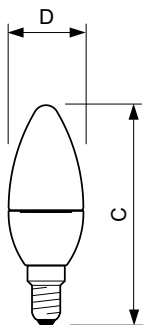

Rozměrové výkresy

Product

MASTER LEDlustre DT 6-40W E14 P48 CL

MASTER LEDlustre DT 4-25W E14 P48 CL

Product

MASTER LEDcandle DT 8-60W B40 E14 827 CL

D

C

40 mm 127 mm