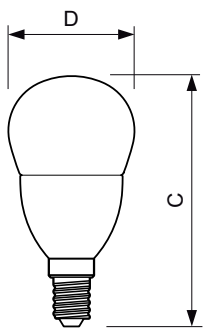

Aplikace

- Hotely, restaurace, bary, kavárny
- Lustr, nástěnná hlavice nebo moderní svítidlo

MASTER LEDcandle

Versions

Rozměrové výkresy

Product

MASTER LEDlustre DT 6-40W E14 P48 CL

MASTER LEDlustre DT 4-25W E14 P48 CL

Product

MASTER LEDcandle DT 8-60W B40 E14 827 CL

D

C

40 mm 127 mm

MASTER LEDcandle

Rozměrové výkresy

D

Product	D	C
MASTER LEDcandle DT 4-25W E14 B38 CL	38 mm	113 mm
MASTER LEDcandle DT 6-40W E14 B38 CL	38 mm	113 mm

MASTER LEDcandle

Rozměrové výkresy

Product	D	C
MASTER LEDlustre DT 8-60W P50 E14 827 CL	50 mm	111 mm