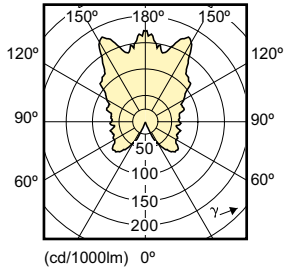

MASTER Velas y Esféricas LED