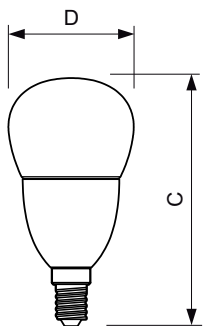

## Plano de dimensiones

D

Product	D	C
MASTER LEDlustre DT 6-40W E27 P48 CL	48 mm	93 mm
MASTER LEDlustre DT 4-25W E27 P48 CL	48 mm	93 mm

Product
MASTER LEDcandle DT 6-40W E27 B38 CL

## Plano de dimensiones

Product
MASTER LEDlustre DT 4-25W E14 P48 CL
MASTER LEDlustre DT 6-40W E14 P48 CL

Product	D	C
MASTER LEDcandle DT 6-40W E14 BA38 CL	38 mm	129 mm
MASTER LEDcandle DT 4-25W E14 BA38 CL	38 mm	129 mm