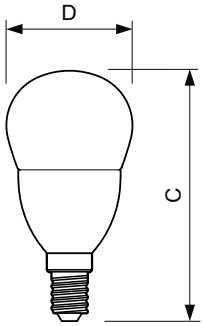

MASTER Velas y Esféricas LED

Plano de dimensiones

Product
MASTER LEDlustre DT 4-25W E14 P48 CL
MASTER LEDlustre DT 6-40W E14 P48 CL

Product	D	C
MASTER LEDcandle DT 6-40W E14 BA38 CL	38 mm	129 mm
MASTER LEDcandle DT 4-25W E14 BA38 CL	38 mm	129 mm

Product	D	C
MASTER LEDcandle DT 8-60W B40 E14 827 CL	40 mm	127 mm

Product	D	C
MASTER LEDlustre DT 8-60W P50 E14 827 CL	50 mm	111 mm