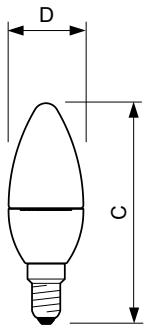

MASTER Velas y Esféricas LED

Plano de dimensiones

Product
MASTER LEDlustre DT 4-25W E14 P48 CL
MASTER LEDlustre DT 6-40W E14 P48 CL

Product	D	C
MASTER LEDcandle DT 6-40W E14 BA38 CL	38 mm	129 mm
MASTER LEDcandle DT 4-25W E14 BA38 CL	38 mm	129 mm

Product	D	C
MASTER LEDcandle DT 8-60W B40 E14 827 CL	40 mm	127 mm

Product	D	C
MASTER LEDlustre DT 8-60W P50 E14 827 CL	50 mm	111 mm