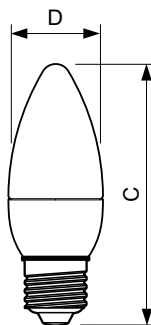

## Plano de dimensiones

D

Product	D	C
MASTER LEDlustre DT 6-40W E27 P48 CL	48 mm	93 mm
MASTER LEDlustre DT 4-25W E27 P48 CL	48 mm	93 mm

Product
MASTER LEDcandle DT 6-40W E27 B38 CL