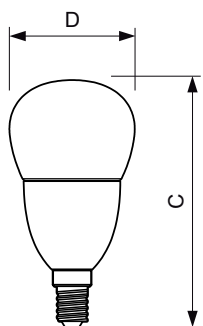

## Schéma dimensionnel

Product
MASTER LEDlustre DT 6-40W E14 P48 CL
MASTER LEDlustre DT 4-25W E14 P48 CL

Product	D	C
MASTER LEDcandle DT 8-60W B40 E14 827 CL	40 mm	127 mm

## Schéma dimensionnel

Product	D	C
MASTER LEDcandle DT 6-40W E14 BA38 CL	38 mm	129 mm
MASTER LEDcandle DT 4-25W E14 BA38 CL	38 mm	129 mm

Product	D	C
MASTER LEDlustre DT 6-40W E27 P48 CL	48 mm	93 mm
MASTER LEDlustre DT 4-25W E27 P48 CL	48 mm	93 mm

Product	D	C
MASTER LEDcandle DT 4-25W E14 B38 CL	38 mm	113 mm
MASTER LEDcandle DT 6-40W E14 B38 CL	38 mm	113 mm

Product	D	C
MASTER LEDlustre DT 8-60W P50 E14 827 CL	50 mm	111 mm