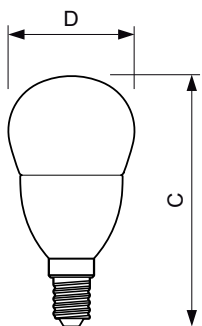

Schéma dimensionnel

Product
MASTER LEDlustre DT 6-40W E14 P48 CL
MASTER LEDlustre DT 4-25W E14 P48 CL

Product	D	C
MASTER LEDcandle DT 8-60W B40 E14 827 CL	40 mm	127 mm