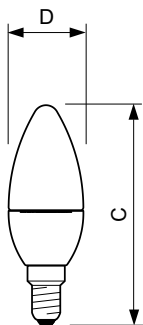

Schéma dimensionnel

Product
MASTER LEDlustre DT 6-40W E14 P48 CL
MASTER LEDlustre DT 4-25W E14 P48 CL

Product	D	C
MASTER LEDcandle DT 8-60W B40 E14 827 CL	40 mm	127 mm