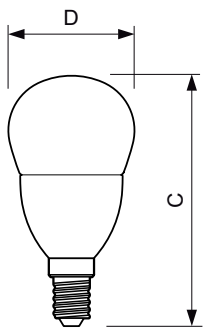

Rysunki techniczne

Product

MASTER LEDlustre DT 6-40W E14 P48 CL

MASTER LEDlustre DT 4-25W E14 P48 CL