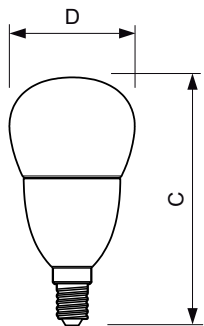

MASTER LEDcandle

Rysunki techniczne

Product	D	C
MASTER LEDcandle DT 4-25W E14 B38 CL	38 mm	113 mm
MASTER LEDcandle DT 6-40W E14 B38 CL	38 mm	113 mm

Product	D	C
MASTER LEDlustre DT 8-60W P50 E14 827 CL	50 mm	111 mm