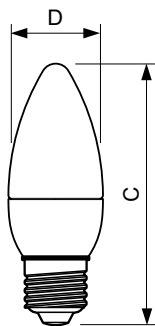

MASTER LEDcandle

Cote

Product	D	C
MASTER LEDcandle DT 6-40W E14 BA38 CL	38 mm	129 mm

Product
MASTER LEDcandle DT 6-40W E27 B38 CL

Product	D	C
MASTER LEDlustre DT 6-40W E27 P48 CL	48 mm	93 mm
MASTER LEDlustre DT 4-25W E27 P48 CL	48 mm	93 mm

Product	D	C
MASTER LEDcandle DT 4-25W E14 B38 CL	38 mm	113 mm
MASTER LEDcandle DT 6-40W E14 B38 CL	38 mm	113 mm