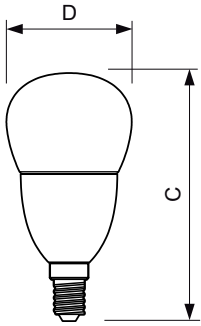

MASTER LEDcandle

Cote

Product	D	C
MASTER LEDlustrre DT 8-60W P50 E14 827 CL	50 mm	111 mm

Approval and Application

Etichetă de eficiență energetică (EEL) A+

Controls and Dimming

Cu reglarea intensității luminoase Da

Operating and Electrical

Frecvență de intrare De la 50 până la 60 Hz

Tensiune (nom.) 220-240 V

Timp de pornire (nom.) 0,5 s

General Information

Durată de viață nominală (nom.) 25000 h

Ciclu de comutare 50000X

Light Technical

Cod culoare 822-827

Indice de redare a culorii (nom.) 80

Factorul de menținere a fluxului 70 %

luminos al lămpii la sfârșitul duratei de viață nominală (nom.)

Mechanical and Housing

Finisaj bec Clar

Approval and Application

Order Code	Full Product Name	Consum de energie kWh/1000 h
45368100	MASTER LEDcandle DT 4-25W E14 B38 CL	4 kWh
45350600	MASTER LEDcandle DT 6-40W E14 B38 CL	6 kWh
55599600	MASTER LEDcandle DT 8-60W B40 E14 827 CL	8 kWh
45378000	MASTER LEDlustrre DT 4-25W E14 P48 CL	4 kWh
45358200	MASTER LEDlustrre DT 6-40W E14 P48 CL	6 kWh
45380300	MASTER LEDlustrre DT 4-25W E27 P48 CL	4 kWh
45360500	MASTER LEDlustrre DT 6-40W E27 P48 CL	6 kWh
45354400	MASTER LEDcandle DT 6-40W E14 BA38 CL	6 kWh
47479200	MASTER LEDcandle DT 6-40W E27 B38 CL	6 kWh
58067700	MASTER LEDlustrre DT 8-60W P50 E14 827 CL	8 kWh

Operating and Electrical

Order Code	Full Product Name	Echivalent putere (nom.)	Putere (Evaluată)
45368100	MASTER LEDcandle DT 4-25W E14 B38 CL	25 W	4 W
45350600	MASTER LEDcandle DT 6-40W E14 B38 CL	40 W	6 W
55599600	MASTER LEDcandle DT 8-60W B40 E14 827 CL	60 W	8 W
45378000	MASTER LEDlustrre DT 4-25W E14 P48 CL	25 W	4 W

Order Code	Full Product Name	Echivalent putere (nom.)	Putere (Evaluată)
45358200	MASTER LEDlustrre DT 6-40W E14 P48 CL	40 W	6 W
45380300	MASTER LEDlustrre DT 4-25W E27 P48 CL	25 W	4 W
45360500	MASTER LEDlustrre DT 6-40W E27 P48 CL	40 W	6 W
45354400	MASTER LEDcandle DT 6-40W E14 BA38 CL	40 W	6 W