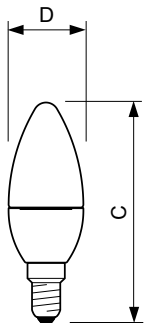

MASTER LEDcandle

Måttskiss

D

Product	D	C
MASTER LEDcandle DT 8-60W B40 E14 827 CL	40 mm	127 mm

Product	D	C
MASTER LEDcandle DT 6-40W E14 BA38 CL	38 mm	129 mm
MASTER LEDcandle DT 4-25W E14 BA38 CL	38 mm	129 mm