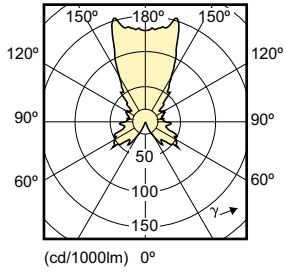

MASTER LEDcandle