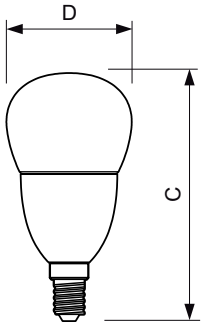

MASTER LEDcandle

Måttskiss

Product	D	C
MASTER LEDlustre DT 8-60W P50 E14 827 CL	50 mm	111 mm

Användning och godkännande

Energieffektivitetsetikett (EEL)	A+

Styrenheter och dimring

Dimbar	Ja

Drift och elektricitet

Ingångsfrekvens	50–60 Hz
Spänning (nom)	220–240 V
Tändningstid (nom)	0,5 s

Allmän information

Nominell livslängd (nom)	25000 h
Driftcykel	50000X

Ljusteknik

Färgkod	822-827
Korrelerad färgtemperatur (nom)	- K
Färgåtergivningsindex (nom)	80
LLMF vid slutet av nominell livslängd (nom)	70 %

Mekanik och armaturhus

Lampans ytbehandling	Klar

Användning och godkännande

Order Code	Full Product Name	Energiförbrukning kWh/1 000 tim
45368100	MASTER LEDcandle DT 4-25W E14 B38 CL	4 kWh
45350600	MASTER LEDcandle DT 6-40W E14 B38 CL	6 kWh
55599600	MASTER LEDcandle DT 8-60W B40 E14 827 CL	8 kWh
45376600	MASTER LEDcandle DT 4-25W E14 BA38 CL	4 kWh
45354400	MASTER LEDcandle DT 6-40W E14 BA38 CL	6 kWh
45378000	MASTER LEDlustre DT 4-25W E14 P48 CL	4 kWh
45358200	MASTER LEDlustre DT 6-40W E14 P48 CL	6 kWh
45380300	MASTER LEDlustre DT 4-25W E27 P48 CL	4 kWh
45360500	MASTER LEDlustre DT 6-40W E27 P48 CL	6 kWh
58067700	MASTER LEDlustre DT 8-60W P50 E14 827 CL	8 kWh

Drift och elektricitet

Order Code	Full Product Name	Motsvarande effekt	Effekt (märkvärde)
45368100	MASTER LEDcandle DT 4-25W E14 B38 CL	25 W	4 W
45350600	MASTER LEDcandle DT 6-40W E14 B38 CL	40 W	6 W
55599600	MASTER LEDcandle DT 8-60W B40 E14 827 CL	60 W	8 W
45376600	MASTER LEDcandle DT 4-25W E14 BA38 CL	25 W	4 W
45354400	MASTER LEDcandle DT 6-40W E14 BA38 CL	40 W	6 W

Order Code	Full Product Name	Motsvarande effekt	Effekt (märkvärde)
45378000	MASTER LEDlustre DT 4-25W E14 P48 CL	25 W	4 W
45358200	MASTER LEDlustre DT 6-40W E14 P48 CL	40 W	6 W
45380300	MASTER LEDlustre DT 4-25W E27 P48 CL	25 W	4 W
45360500	MASTER LEDlustre DT 6-40W E27 P48 CL	40 W	6 W