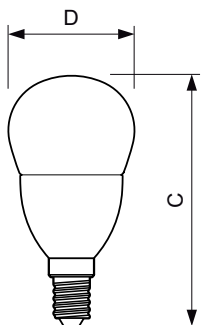

Måttskiss

Product

MASTER LEDlustre DT 6-40W E14 P48 CL

MASTER LEDlustre DT 4-25W E14 P48 CL