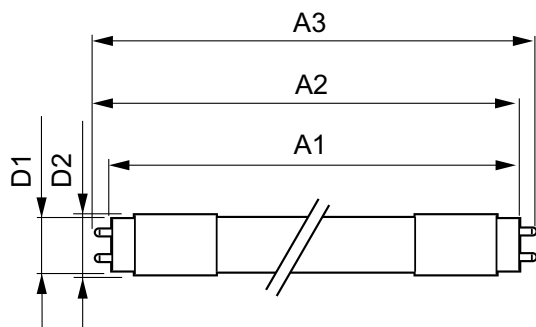

Versions

Střední dvoukolíková zářivková

MASTER LEDtube EM/Mains

Målskitse

Product	D1	D2	A1	A2	A3
MASTER LEDtube 600mm HO 8W865 T8	25,78 mm	28 mm	588,5 mm	595,5 mm	602,5 mm
MASTER LEDtube 600mm HO 8W830 T8	25,78 mm	28 mm	588,5 mm	595,5 mm	602,5 mm
MASTER LEDtube 900mm HO 12W 865 T8	25,78 mm	28 mm	893,3 mm	900,4 mm	907,5 mm
MASTER LEDtube 900mm HO 12W 840 T8	25,78 mm	28 mm	893,3 mm	900,4 mm	907,5 mm
MASTER LEDtube 600mm HO 8W840 T8	25,78 mm	28 mm	588,5 mm	595,5 mm	602,5 mm
MASTER LEDtube 1050mm 16W 830 T8	25,8 mm	28 mm	1045,8 mm	1052,9 mm	1060 mm
MASTER LEDtube 1200mm UO 14.7W 830 T8	25,8 mm	28 mm	1198,2 mm	1205,3 mm	1212,4 mm
MASTER LEDtube 1200mm UO 14.7W 840 T8	25,8 mm	28 mm	1198,2 mm	1205,3 mm	1212,4 mm
MASTER LEDtube 1500mm UO 21.7W 830 T8	25,8 mm	28 mm	1498,8 mm	1505,9 mm	1513 mm
MASTER LEDtube 1500mm UO 21.7W 865 T8	25,8 mm	28 mm	1498,8 mm	1505,9 mm	1513 mm
MASTER LEDtube 1200mm UO 14.7W 865 T8	25,8 mm	28 mm	1198,2 mm	1205,3 mm	1212,4 mm
MASTER LEDtube 1500mm UO 21.7W 840 T8	25,8 mm	28 mm	1498,8 mm	1505,9 mm	1513 mm