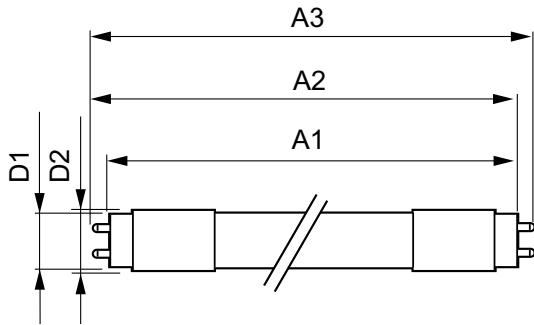

Versions

Střední dvoukolíková zářivková

MASTER LEDtube EM/Mains

Målskitse

Product	D1	D2	A1	A2	A3
MASTER LEDtube 600mm HO 8W865 T8	25,78 mm	28 mm	588,5 mm	595,5 mm	602,5 mm
MASTER LEDtube 600mm HO 8W830 T8	25,78 mm	28 mm	588,5 mm	595,5 mm	602,5 mm
MASTER LEDtube 900mm HO 12W 865 T8	25,78 mm	28 mm	893,3 mm	900,4 mm	907,5 mm
MASTER LEDtube 900mm HO 12W 840 T8	25,78 mm	28 mm	893,3 mm	900,4 mm	907,5 mm
MASTER LEDtube 600mm HO 8W840 T8	25,78 mm	28 mm	588,5 mm	595,5 mm	602,5 mm
MASTER LEDtube 1050mm 16W 830 T8	25,8 mm	28 mm	1045,8 mm	1052,9 mm	1060 mm
MASTER LEDtube 1200mm UO 14.7W 830 T8	25,8 mm	28 mm	1198,2 mm	1205,3 mm	1212,4 mm
MASTER LEDtube 1200mm UO 14.7W 840 T8	25,8 mm	28 mm	1198,2 mm	1205,3 mm	1212,4 mm
MASTER LEDtube 1500mm UO 21.7W 830 T8	25,8 mm	28 mm	1498,8 mm	1505,9 mm	1513 mm
MASTER LEDtube 1500mm UO 21.7W 865 T8	25,8 mm	28 mm	1498,8 mm	1505,9 mm	1513 mm
MASTER LEDtube 1200mm UO 14.7W 865 T8	25,8 mm	28 mm	1198,2 mm	1205,3 mm	1212,4 mm
MASTER LEDtube 1500mm UO 21.7W 840 T8	25,8 mm	28 mm	1498,8 mm	1505,9 mm	1513 mm