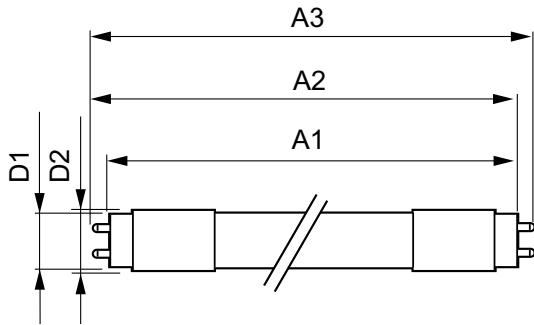

MASTER LEDtube T8 KVG/VVG

Abmessungsskizzen

Product	D1	D2	A1	A2	A3
MASTER LEDtube Sensor 1500mm HO 24W840 T8	25.8 mm	28 mm	1500 mm	1507.1 mm	1514.2 mm
MASTER LEDtube 600mm HO 8W840 T8	25.78 mm	28 mm	588.5 mm	595.5 mm	602.5 mm
MASTER LEDtube 1500mm UO 23W 840 T8	25.8 mm	28 mm	1498.7 mm	1505.8 mm	1512.9 mm
MASTER LEDtube 1200mm UO 15.5W 865 T8	25.8 mm	28 mm	1198.2 mm	1205.3 mm	1212.4 mm
MASTER LEDtube 1200mm UO 15.5W 840 T8	25.8 mm	28 mm	1198.2 mm	1205.3 mm	1212.4 mm
MASTER LEDtube 1500mm UO 23W 830 T8	25.8 mm	28 mm	1498.7 mm	1505.8 mm	1512.9 mm
MASTER LEDtube 1200mm UO 15.5W 830 T8	25.8 mm	28 mm	1198.2 mm	1205.3 mm	1212.4 mm
MASTER LEDtube 1500mm UO 23W 865 T8	25.8 mm	28 mm	1498.7 mm	1505.8 mm	1512.9 mm
MASTER LEDtube Sensor 1500mm HO 24W865 T8	25.8 mm	28 mm	1500 mm	1507.1 mm	1514.2 mm
MASTER LEDtube Sensor 1200mm HO 16.5W865 T8	25.8 mm	28 mm	1199.4 mm	1206.5 mm	1213.6 mm
MASTER LEDtube Sensor 1200mm HO 16.5W840 T8	25.8 mm	28 mm	1199.4 mm	1206.5 mm	1213.6 mm
MASTER LEDtube 900mm HO 12W 840 T8	25.78 mm	28 mm	893.3 mm	900.4 mm	907.5 mm
MASTER LEDtube 900mm HO 12W 865 T8	25.78 mm	28 mm	893.3 mm	900.4 mm	907.5 mm
MASTER LEDtube 600mm HO 8W830 T8	25.78 mm	28 mm	588.5 mm	595.5 mm	602.5 mm
MASTER LEDtube 600mm HO 8W865 T8	25.78 mm	28 mm	588.5 mm	595.5 mm	602.5 mm

Product	D1	D2	A1	A2	A3
MASTER LEDtube 900mm 8.5W833 T8 FOOD	25.7 mm	28 mm	893.3 mm	900.4 mm	907.5 mm
MASTER LEDtube 1200mm 12W833 T8 FOOD	25.7 mm	28 mm	1198.2 mm	1205.3 mm	1212.4 mm
MASTER LEDtube 1500mm 20W833 T8 FOOD	25.7 mm	28 mm	1500 mm	1507.1 mm	1514.2 mm
MASTER LEDtube 1500mm UE 21.5W 840 T8	25.8 mm	28 mm	1498.8 mm	1505.9 mm	1513 mm
MASTER LEDtube 1200mm UE 14.5W 865 T8	25.8 mm	28 mm	1198.2 mm	1205.3 mm	1212.4 mm