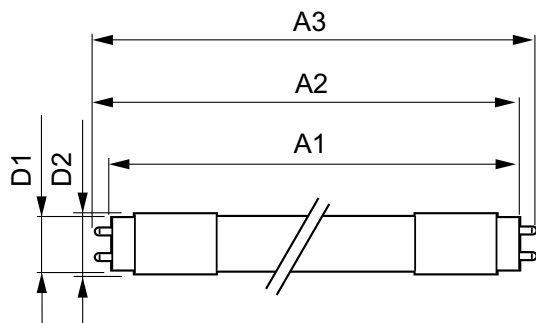

Versions

MASTER LEDtube T8 KVG/VVG

Abmessungsskizzen

Product	D1	D2	A1	A2	A3
MASTER LEDtube Sensor 1500mm HO 24W840 T8	25.8 mm	28 mm	1500 mm	1507.1 mm	1514.2 mm
MASTER LEDtube 600mm HO 8W840 T8	25.78 mm	28 mm	588.5 mm	595.5 mm	602.5 mm
MASTER LEDtube 1500mm UO 23W 840 T8	25.8 mm	28 mm	1498.7 mm	1505.8 mm	1512.9 mm
MASTER LEDtube 1200mm UO 15.5W 865 T8	25.8 mm	28 mm	1198.2 mm	1205.3 mm	1212.4 mm
MASTER LEDtube 1200mm UO 15.5W 840 T8	25.8 mm	28 mm	1198.2 mm	1205.3 mm	1212.4 mm
MASTER LEDtube 1500mm UO 23W 830 T8	25.8 mm	28 mm	1498.7 mm	1505.8 mm	1512.9 mm
MASTER LEDtube 1200mm UO 15.5W 830 T8	25.8 mm	28 mm	1198.2 mm	1205.3 mm	1212.4 mm
MASTER LEDtube 1500mm UO 23W 865 T8	25.8 mm	28 mm	1498.7 mm	1505.8 mm	1512.9 mm
MASTER LEDtube Sensor 1500mm HO 24W865 T8	25.8 mm	28 mm	1500 mm	1507.1 mm	1514.2 mm
MASTER LEDtube Sensor 1200mm HO 16.5W865 T8	25.8 mm	28 mm	1199.4 mm	1206.5 mm	1213.6 mm
MASTER LEDtube Sensor 1200mm HO 16.5W840 T8	25.8 mm	28 mm	1199.4 mm	1206.5 mm	1213.6 mm
MASTER LEDtube 900mm HO 12W 840 T8	25.78 mm	28 mm	893.3 mm	900.4 mm	907.5 mm
MASTER LEDtube 900mm HO 12W 865 T8	25.78 mm	28 mm	893.3 mm	900.4 mm	907.5 mm
MASTER LEDtube 600mm HO 8W830 T8	25.78 mm	28 mm	588.5 mm	595.5 mm	602.5 mm
MASTER LEDtube 600mm HO 8W865 T8	25.78 mm	28 mm	588.5 mm	595.5 mm	602.5 mm