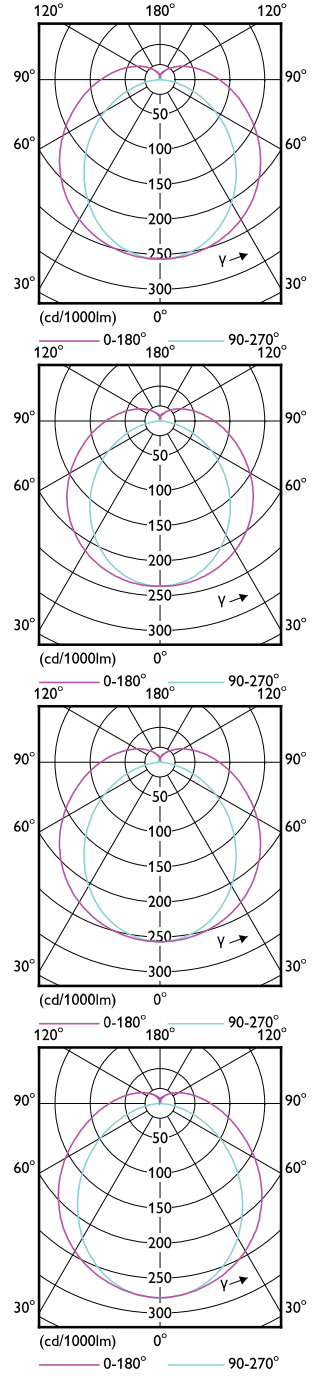

MASTER LEDtube T8 KVG/VVG