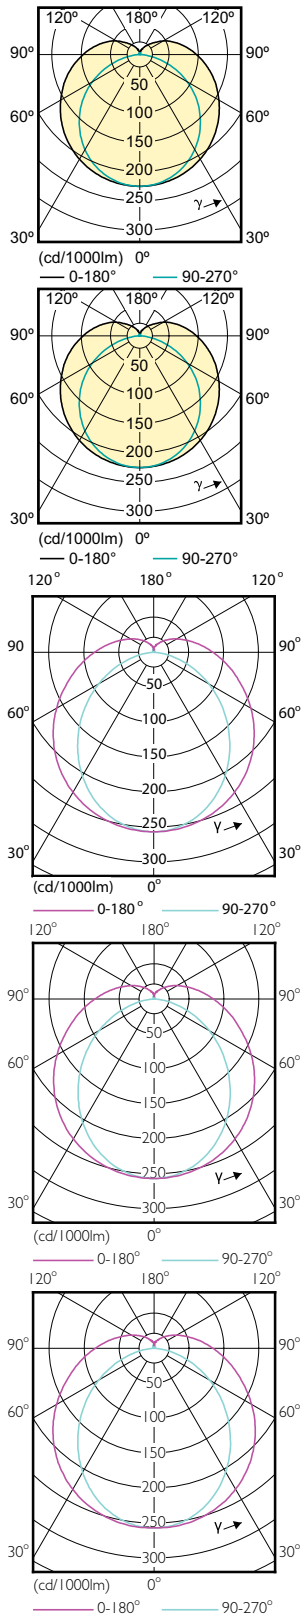

MASTER LEDtube EM/Mains