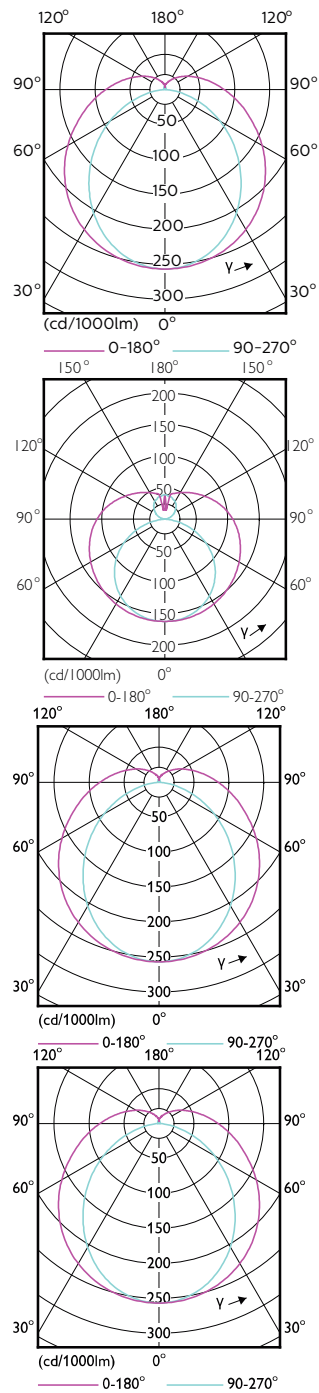

MASTER LEDtube EM/Mains