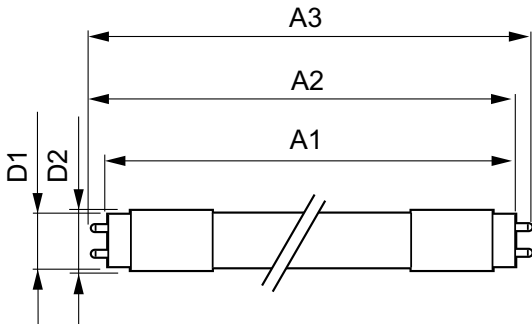

## Dimensional drawing

Product	D1	D2	A1	A2	A3
MASTER LEDtube 1200mm UO 15.5W 840 T8	25.8 mm	28 mm	1198.2 mm	1205.3 mm	1212.4 mm
MASTER LEDtube 1200mm 14W 840 T8 THD	25.8 mm	28 mm	1198.2 mm	1205.3 mm	1212.4 mm
MASTER LEDtube 1200mm 14W 865 T8 THD	25.8 mm	28 mm	1198.2 mm	1205.3 mm	1212.4 mm
MASTER LEDtube 1200mm UO 16W 840 T8	25.78 mm	28 mm	1198.2 mm	1205.3 mm	1212.4 mm
MASTER LEDtube 900mm HO 12W 865 T8	25.78 mm	28 mm	893.3 mm	900.4 mm	907.5 mm
MASTER LEDtube 600mm HO 8W865 T8	25.78 mm	28 mm	588.5 mm	595.5 mm	602.5 mm
MASTER LEDtube 1200mm UO 16W 865 T8	25.78 mm	28 mm	1198.2 mm	1205.3 mm	1212.4 mm
Master LEDTube 1200 mm 18W 840 T8 I W	25.6 mm	27.8 mm	1198.1 mm	1205.2 mm	1212.3 mm
Master LEDTube 600 mm 10W 865 T8 I W	25.6 mm	27.8 mm	588.6 mm	595.7 mm	602.8 mm
Master LEDTube 1200 mm 18W 865 T8 I W	25.6 mm	27.8 mm	1198.1 mm	1205.2 mm	1212.3 mm
Master LEDTube 600 mm 10W 840 T8 I W	25.6 mm	27.8 mm	588.6 mm	595.7 mm	602.8 mm
MASTER LEDtube Sensor 1200mm HO 16.5W840 T8	25.8 mm	28 mm	1199.4 mm	1206.5 mm	1213.6 mm