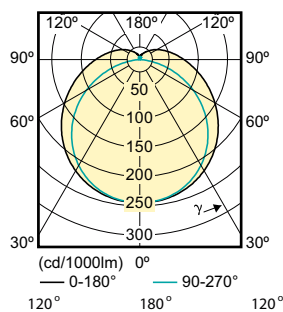

MASTER LEDtube EM/Mains

Order Code	Full Product Name	T-Ambient (Max)	T-Ambient (Min)	T-Case Maximum (Nom)	T-Storage (Max)	T-Storage (Min)
81965400	MASTER LEDtube Starter EMP GenII OP	-	-	-	-	-
80602900	MASTER LEDtube Sensor 1200mm HO 16.5W840 T8	45 °C	-20 °C	55 °C	65 °C	-40 °C
80604300	MASTER LEDtube Sensor 1200mm HO 16.5W865 T8	45 °C	-20 °C	55 °C	65 °C	-40 °C
80606700	MASTER LEDtube Sensor 1500mm HO 24W840 T8	45 °C	-20 °C	60 °C	65 °C	-40 °C
80608100	MASTER LEDtube Sensor 1500mm HO 24W865 T8	45 °C	-20 °C	60 °C	65 °C	-40 °C
59235600	MASTER LEDtube 1200mm HO 12.5W 830 T8	45 °C	-20 °C	50 °C	65 °C	-40 °C
59237000	MASTER LEDtube 1200mm HO 12.5W 840 T8	45 °C	-20 °C	50 °C	65 °C	-40 °C
59239400	MASTER LEDtube 1200mm HO 12.5W 865 T8	45 °C	-20 °C	50 °C	65 °C	-40 °C
59241700	MASTER LEDtube 1500mm HO 18.2W 830 T8	45 °C	-20 °C	55 °C	65 °C	-40 °C
59243100	MASTER LEDtube 1500mm HO 18.2W 840 T8	45 °C	-20 °C	55 °C	65 °C	-40 °C
59245500	MASTER LEDtube 1500mm HO 18.2W 865 T8	45 °C	-20 °C	55 °C	65 °C	-40 °C
61602100	MASTER LEDtube 1050mm 16W 840 T8	45 °C	-20 °C	55 °C	65 °C	-40 °C