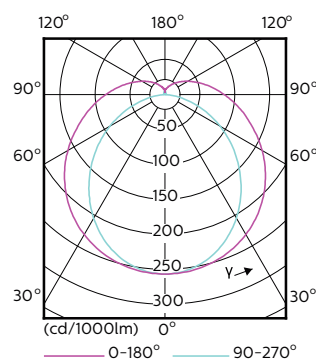

MASTER LEDtube EM/Mains

Order Code	Full Product Name	T-Ambient (Max)	T-Ambient (Min)	T-Case Maximum (Nom)	T-Storage (Max)	T-Storage (Min)
81965400	MASTER LEDtube Starter EMP GenII OP	-	-	-	-	-
80602900	MASTER LEDtube Sensor 1200mm HO 16.5W840 T8	45 °C	-20 °C	55 °C	65 °C	-40 °C
80604300	MASTER LEDtube Sensor 1200mm HO 16.5W865 T8	45 °C	-20 °C	55 °C	65 °C	-40 °C
80606700	MASTER LEDtube Sensor 1500mm HO 24W840 T8	45 °C	-20 °C	60 °C	65 °C	-40 °C
80608100	MASTER LEDtube Sensor 1500mm HO 24W865 T8	45 °C	-20 °C	60 °C	65 °C	-40 °C
59235600	MASTER LEDtube 1200mm HO 12.5W 830 T8	45 °C	-20 °C	50 °C	65 °C	-40 °C
59237000	MASTER LEDtube 1200mm HO 12.5W 840 T8	45 °C	-20 °C	50 °C	65 °C	-40 °C
59239400	MASTER LEDtube 1200mm HO 12.5W 865 T8	45 °C	-20 °C	50 °C	65 °C	-40 °C
59241700	MASTER LEDtube 1500mm HO 18.2W 830 T8	45 °C	-20 °C	55 °C	65 °C	-40 °C
59243100	MASTER LEDtube 1500mm HO 18.2W 840 T8	45 °C	-20 °C	55 °C	65 °C	-40 °C
59245500	MASTER LEDtube 1500mm HO 18.2W 865 T8	45 °C	-20 °C	55 °C	65 °C	-40 °C
61602100	MASTER LEDtube 1050mm 16W 840 T8	45 °C	-20 °C	55 °C	65 °C	-40 °C