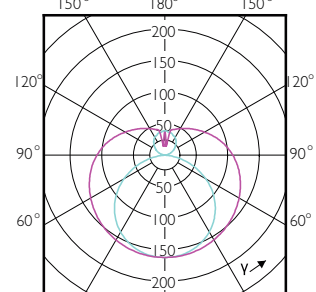

MASTER LEDtube EM/Mains

Order Code	Full Product Name	T-Ambient (Max)	T-Ambient (Min)	T-Case Maximum (Nom)	T-Storage (Max)	T-Storage (Min)
81965400	MASTER LEDtube Starter EMP GenII OP	-	-	-	-	-
80602900	MASTER LEDtube Sensor 1200mm HO 16.5W840 T8	45 °C	-20 °C	55 °C	65 °C	-40 °C
80604300	MASTER LEDtube Sensor 1200mm HO 16.5W865 T8	45 °C	-20 °C	55 °C	65 °C	-40 °C
80606700	MASTER LEDtube Sensor 1500mm HO 24W840 T8	45 °C	-20 °C	60 °C	65 °C	-40 °C
80608100	MASTER LEDtube Sensor 1500mm HO 24W865 T8	45 °C	-20 °C	60 °C	65 °C	-40 °C
59235600	MASTER LEDtube 1200mm HO 12.5W 830 T8	45 °C	-20 °C	50 °C	65 °C	-40 °C
59237000	MASTER LEDtube 1200mm HO 12.5W 840 T8	45 °C	-20 °C	50 °C	65 °C	-40 °C
59239400	MASTER LEDtube 1200mm HO 12.5W 865 T8	45 °C	-20 °C	50 °C	65 °C	-40 °C
59241700	MASTER LEDtube 1500mm HO 18.2W 830 T8	45 °C	-20 °C	55 °C	65 °C	-40 °C
59243100	MASTER LEDtube 1500mm HO 18.2W 840 T8	45 °C	-20 °C	55 °C	65 °C	-40 °C
59245500	MASTER LEDtube 1500mm HO 18.2W 865 T8	45 °C	-20 °C	55 °C	65 °C	-40 °C
61602100	MASTER LEDtube 1050mm 16W 840 T8	45 °C	-20 °C	55 °C	65 °C	-40 °C