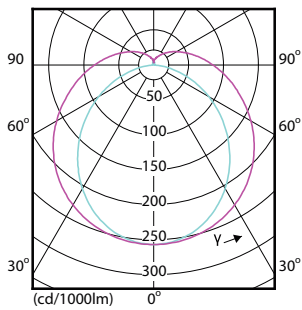

MASTER LEDtube EM/Mains

Order Code	Full Product Name	T-Ambient (Max)	T-Ambient (Min)	T-Case Maximum (Nom)	T-Storage (Max)	T-Storage (Min)
81965400	MASTER LEDtube Starter EMP GenII OP	-	-	-	-	-
80602900	MASTER LEDtube Sensor 1200mm HO 16.5W840 T8	45 °C	-20 °C	55 °C	65 °C	-40 °C
80604300	MASTER LEDtube Sensor 1200mm HO 16.5W865 T8	45 °C	-20 °C	55 °C	65 °C	-40 °C
80606700	MASTER LEDtube Sensor 1500mm HO 24W840 T8	45 °C	-20 °C	60 °C	65 °C	-40 °C
80608100	MASTER LEDtube Sensor 1500mm HO 24W865 T8	45 °C	-20 °C	60 °C	65 °C	-40 °C
59235600	MASTER LEDtube 1200mm HO 12.5W 830 T8	45 °C	-20 °C	50 °C	65 °C	-40 °C
59237000	MASTER LEDtube 1200mm HO 12.5W 840 T8	45 °C	-20 °C	50 °C	65 °C	-40 °C
59239400	MASTER LEDtube 1200mm HO 12.5W 865 T8	45 °C	-20 °C	50 °C	65 °C	-40 °C
59241700	MASTER LEDtube 1500mm HO 18.2W 830 T8	45 °C	-20 °C	55 °C	65 °C	-40 °C
59243100	MASTER LEDtube 1500mm HO 18.2W 840 T8	45 °C	-20 °C	55 °C	65 °C	-40 °C
59245500	MASTER LEDtube 1500mm HO 18.2W 865 T8	45 °C	-20 °C	55 °C	65 °C	-40 °C
61602100	MASTER LEDtube 1050mm 16W 840 T8	45 °C	-20 °C	55 °C	65 °C	-40 °C