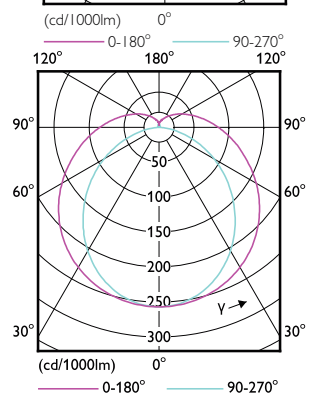

MASTER LEDtube EM/Mains

Order Code	Full Product Name	T-Ambient (Max)	T-Ambient (Min)	T-Case Maximum (Nom)	T-Storage (Max)	T-Storage (Min)
81965400	MASTER LEDtube Starter EMP GenII OP	-	-	-	-	-
80602900	MASTER LEDtube Sensor 1200mm HO 16.5W840 T8	45 °C	-20 °C	55 °C	65 °C	-40 °C
80604300	MASTER LEDtube Sensor 1200mm HO 16.5W865 T8	45 °C	-20 °C	55 °C	65 °C	-40 °C
80606700	MASTER LEDtube Sensor 1500mm HO 24W840 T8	45 °C	-20 °C	60 °C	65 °C	-40 °C
80608100	MASTER LEDtube Sensor 1500mm HO 24W865 T8	45 °C	-20 °C	60 °C	65 °C	-40 °C
59235600	MASTER LEDtube 1200mm HO 12.5W 830 T8	45 °C	-20 °C	50 °C	65 °C	-40 °C
59237000	MASTER LEDtube 1200mm HO 12.5W 840 T8	45 °C	-20 °C	50 °C	65 °C	-40 °C
59239400	MASTER LEDtube 1200mm HO 12.5W 865 T8	45 °C	-20 °C	50 °C	65 °C	-40 °C
59241700	MASTER LEDtube 1500mm HO 18.2W 830 T8	45 °C	-20 °C	55 °C	65 °C	-40 °C
59243100	MASTER LEDtube 1500mm HO 18.2W 840 T8	45 °C	-20 °C	55 °C	65 °C	-40 °C
59245500	MASTER LEDtube 1500mm HO 18.2W 865 T8	45 °C	-20 °C	55 °C	65 °C	-40 °C
61602100	MASTER LEDtube 1050mm 16W 840 T8	45 °C	-20 °C	55 °C	65 °C	-40 °C