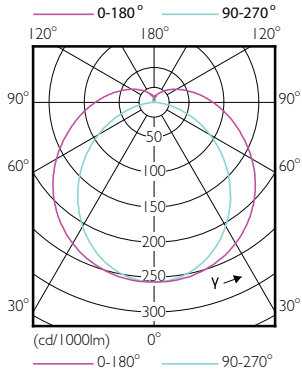

MASTER LEDtube EM/Mains

Order Code	Full Product Name	T-Ambient (Max)	T-Ambient (Min)	T-Case Maximum (Nom)	T-Storage (Max)	T-Storage (Min)
81965400	MASTER LEDtube Starter EMP GenII OP	-	-	-	-	-
80602900	MASTER LEDtube Sensor 1200mm HO 16.5W840 T8	45 °C	-20 °C	55 °C	65 °C	-40 °C
80604300	MASTER LEDtube Sensor 1200mm HO 16.5W865 T8	45 °C	-20 °C	55 °C	65 °C	-40 °C
80606700	MASTER LEDtube Sensor 1500mm HO 24W840 T8	45 °C	-20 °C	60 °C	65 °C	-40 °C
80608100	MASTER LEDtube Sensor 1500mm HO 24W865 T8	45 °C	-20 °C	60 °C	65 °C	-40 °C
59235600	MASTER LEDtube 1200mm HO 12.5W 830 T8	45 °C	-20 °C	50 °C	65 °C	-40 °C
59237000	MASTER LEDtube 1200mm HO 12.5W 840 T8	45 °C	-20 °C	50 °C	65 °C	-40 °C
59239400	MASTER LEDtube 1200mm HO 12.5W 865 T8	45 °C	-20 °C	50 °C	65 °C	-40 °C
59241700	MASTER LEDtube 1500mm HO 18.2W 830 T8	45 °C	-20 °C	55 °C	65 °C	-40 °C
59243100	MASTER LEDtube 1500mm HO 18.2W 840 T8	45 °C	-20 °C	55 °C	65 °C	-40 °C
59245500	MASTER LEDtube 1500mm HO 18.2W 865 T8	45 °C	-20 °C	55 °C	65 °C	-40 °C
61602100	MASTER LEDtube 1050mm 16W 840 T8	45 °C	-20 °C	55 °C	65 °C	-40 °C