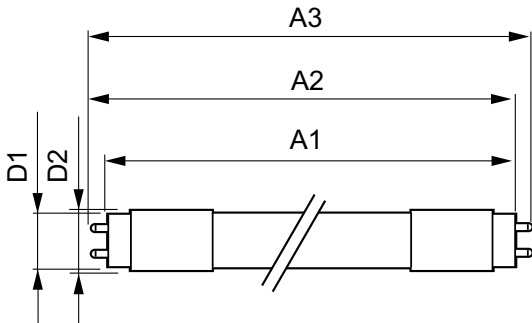

MASTER LEDtube EM/Mains

Dimensional drawing

Product	D1	D2	A1	A2	A3
MASTER LEDtube 1800mm 25W 840 T8	25.68 mm	28 mm	1762.5 mm	1770 mm	1776.7 mm
ROT					
MASTER LEDtube 1500mm UO 24W 830 T8	25.78 mm	28 mm	1498.7 mm	1505.8 mm	1512.9 mm
MASTER LEDtube 600mm HO 8W865 T8	25.78 mm	28 mm	588.5 mm	595.5 mm	602.5 mm
MASTER LEDtube 600mm HO 8W830 T8	25.78 mm	28 mm	588.5 mm	595.5 mm	602.5 mm
MASTER LEDtube 900mm HO 12W 865 T8	25.78 mm	28 mm	893.3 mm	900.4 mm	907.5 mm
MASTER LEDtube 900mm HO 12W 840 T8	25.78 mm	28 mm	893.3 mm	900.4 mm	907.5 mm
MASTER LEDtube 600mm HO 8W840 T8	25.78 mm	28 mm	588.5 mm	595.5 mm	602.5 mm
MASTER LEDtube 1050mm 16W 830 T8	25.8 mm	28 mm	1045.8 mm	1052.9 mm	1060 mm
MASTER LEDtube Sensor 1500mm HO 24W840 T8	25.8 mm	28 mm	1500 mm	1507.1 mm	1514.2 mm
MASTER LEDtube Sensor 1200mm HO 16.5W840 T8	25.8 mm	28 mm	1199.4 mm	1206.5 mm	1213.6 mm
MASTER LEDtube Sensor 1200mm HO 16.5W865 T8	25.8 mm	28 mm	1199.4 mm	1206.5 mm	1213.6 mm
MASTER LEDtube Sensor 1500mm HO 24W865 T8	25.8 mm	28 mm	1500 mm	1507.1 mm	1514.2 mm
MASTER LEDtube 1500mm UO 23W 865 T8	25.8 mm	28 mm	1498.7 mm	1505.8 mm	1512.9 mm
MASTER LEDtube 1200mm UO 15.5W 830 T8	25.8 mm	28 mm	1198.2 mm	1205.3 mm	1212.4 mm
MASTER LEDtube 1500mm UO 23W 830 T8	25.8 mm	28 mm	1498.7 mm	1505.8 mm	1512.9 mm
MASTER LEDtube 1200mm UO 15.5W 840 T8	25.8 mm	28 mm	1198.2 mm	1205.3 mm	1212.4 mm
MASTER LEDtube 1200mm UO 15.5W 865 T8	25.8 mm	28 mm	1198.2 mm	1205.3 mm	1212.4 mm
MASTER LEDtube 1500mm UO 23W 840 T8	25.8 mm	28 mm	1498.7 mm	1505.8 mm	1512.9 mm