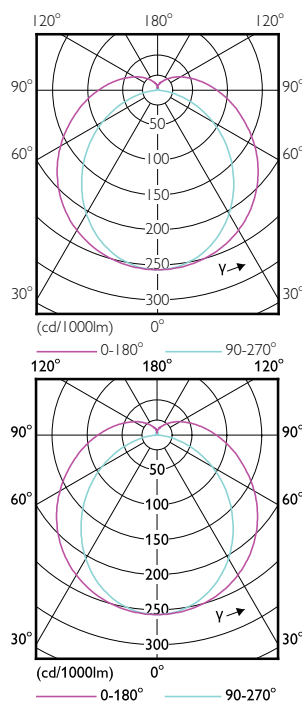

Rendimiento inicial (conforme con IEC) (2/2)

Order Code	Full Product Name	Flujo lumínico (nom.)
929001297608	MASTER LEDtube STD 1200mm 10.5W840 T8 I	1600 lm
929001297708	MASTER LEDtube STD 1200mm 10.5W865 T8 I	1600 lm
929001299208	MASTER LEDtube 1200mm HO 14W830 T8	2000 lm
929001299308	MASTER LEDtube 1200mm HO 14W840 T8	2100 lm

Order Code	Full Product Name	Flujo lumínico (nom.)
929001299408	MASTER LEDtube 1200mm HO 14W865 T8	2100 lm
929001368112	Master LEDTube 8ft 33W 4000lm 865 T8	4000 lm
929001923002	MASTER LEDtube 1500mm HO 18.2W 840 T8	3100 lm
929001923102	MASTER LEDtube 1500mm HO 18.2W 865 T8	3100 lm

Temperatura

Order Code	Full Product Name	Temperatura máxima (nom.)
929001297608	MASTER LEDtube STD 1200mm 10.5W840 T8 I	50 °C
929001297708	MASTER LEDtube STD 1200mm 10.5W865 T8 I	50 °C
929001299208	MASTER LEDtube 1200mm HO 14W830 T8	55 °C
929001299308	MASTER LEDtube 1200mm HO 14W840 T8	55 °C
929001299408	MASTER LEDtube 1200mm HO 14W865 T8	55 °C
929001368112	Master LEDTube 8ft 33W 4000lm 865 T8	55 °C
929001923002	MASTER LEDtube 1500mm HO 18.2W 840 T8	55 °C
929001923102	MASTER LEDtube 1500mm HO 18.2W 865 T8	55 °C