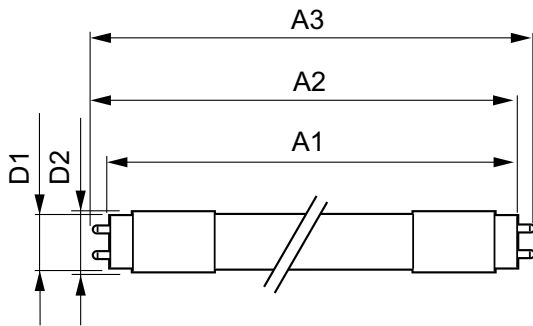

Versions

Plano de dimensiones

Product	D1	D2	A1	A2	A3
Master LEDTube 8ft 33W 4000lm 865 T8	25,7 mm	28 mm	2373,1 mm	2380,2 mm	2387,3 mm
MASTER LEDtube 1200mm HO 14W840 T8	25,8 mm	28 mm	1198,2 mm	1205,3 mm	1212,4 mm
MASTER LEDtube 1200mm HO 14W865 T8	25,8 mm	28 mm	1198,2 mm	1205,3 mm	1212,4 mm
MASTER LEDtube 1200mm HO 14W830 T8	25,8 mm	28 mm	1198,2 mm	1205,3 mm	1212,4 mm
MASTER LEDtube 1500mm HO 18.2W 840 T8	25,8 mm	28 mm	1498,8 mm	1505,9 mm	1513 mm
MASTER LEDtube 1500mm HO 18.2W 865 T8	25,8 mm	28 mm	1498,8 mm	1505,9 mm	1513 mm