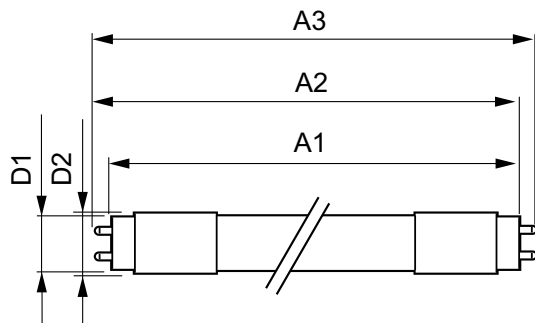

Versions

Plano de dimensiones

Product	D1	D2	A1	A2	A3
Master LEDTube 8ft 33W 4000lm 865 T8	25,7 mm	28 mm	2373,1 mm	2380,2 mm	2387,3 mm
MASTER LEDtube 1200mm HO 14W840 T8	25,8 mm	28 mm	1198,2 mm	1205,3 mm	1212,4 mm
MASTER LEDtube 1200mm HO 14W865 T8	25,8 mm	28 mm	1198,2 mm	1205,3 mm	1212,4 mm
MASTER LEDtube 1200mm HO 14W830 T8	25,8 mm	28 mm	1198,2 mm	1205,3 mm	1212,4 mm
MASTER LEDtube 1500mm HO 18.2W 840 T8	25,8 mm	28 mm	1498,8 mm	1505,9 mm	1513 mm
MASTER LEDtube 1500mm HO 18.2W 865 T8	25,8 mm	28 mm	1498,8 mm	1505,9 mm	1513 mm