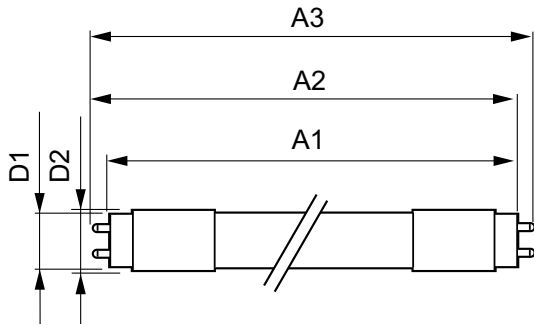

MASTER LEDtubo EM/230V

Plano de dimensiones

Product	D1	D2	A1	A2	A3
MASTER LEDtube 1500mm HO 18.2W 830 T8	25,8 mm	28 mm	1498,8 mm	1505,9 mm	1513 mm
MASTER LEDtube 1500mm HO 18.2W 840 T8	25,8 mm	28 mm	1498,8 mm	1505,9 mm	1513 mm
MASTER LEDtube 1500mm HO 18.2W 865 T8	25,8 mm	28 mm	1498,8 mm	1505,9 mm	1513 mm
MASTER LEDtube 1200mm HO 12.5W 830 T8	25,8 mm	28 mm	1198,2 mm	1205,3 mm	1212,4 mm
MASTER LEDtube 1200mm HO 12.5W 840 T8	25,8 mm	28 mm	1198,2 mm	1205,3 mm	1212,4 mm
MASTER LEDtube 1200mm HO 12.5W 865 T8	25,8 mm	28 mm	1198,2 mm	1205,3 mm	1212,4 mm
MASTER LEDtube 900mm 8.5W833 T8 FOOD	25,7 mm	28 mm	893,3 mm	900,4 mm	907,5 mm
MASTER LEDtube 1200mm 12W833 T8 FOOD	25,7 mm	28 mm	1198,2 mm	1205,3 mm	1212,4 mm
MASTER LEDtube 1500mm 20W833 T8 FOOD	25,7 mm	28 mm	1500 mm	1507,1 mm	1514,2 mm
MASTER LEDtube 1500mm UE 21.5W 840 T8	25,8 mm	28 mm	1498,8 mm	1505,9 mm	1513 mm
MASTER LEDtube 1200mm UE 14.5W 865 T8	25,8 mm	28 mm	1198,2 mm	1205,3 mm	1212,4 mm
MASTER LEDtube 1500mm UE 21.5W 865 T8	25,8 mm	28 mm	1498,8 mm	1505,9 mm	1513 mm
MASTER LEDtube 1200mm UE 14.5W 840 T8	25,8 mm	28 mm	1198,2 mm	1205,3 mm	1212,4 mm

Aprobación y aplicación

Order Code	Full Product Name	Consumo energético kWh/1000 h	Etiqueta de eficiencia energética (EEL)
68708600	MASTER LEDtube 900mm HO 12W 840 T8	12 kWh	A++
68710900	MASTER LEDtube 900mm HO 12W 865 T8	12 kWh	A++
69747400	MASTER LEDtube 600mm HO 8W830 T8	8 kWh	A++
69749800	MASTER LEDtube 600mm HO 8W840 T8	8 kWh	A++
69751100	MASTER LEDtube 600mm HO 8W865 T8	8 kWh	A++

Order Code	Full Product Name	Consumo energético kWh/1000 h	Etiqueta de eficiencia energética (EEL)
76393300	MASTER LEDtube 1200mm 12W833 T8 FOOD	12 kWh	A+
73150500	MASTER LEDtube 1200mm UE 14.5W 840 T8	15 kWh	A++
73152900	MASTER LEDtube 1200mm UE 14.5W 865 T8	15 kWh	A++
73154300	MASTER LEDtube 1500mm UE 21.5W 840 T8	22 kWh	A++
73156700	MASTER LEDtube 1500mm UE 21.5W 865 T8	22 kWh	A++