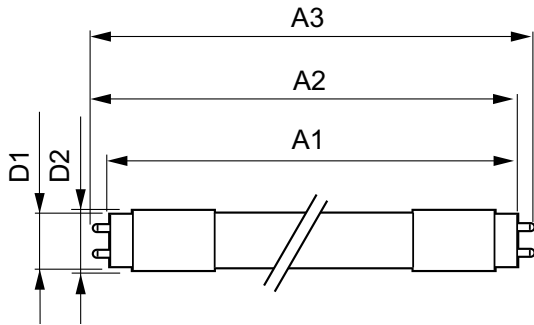

MASTER LEDtubo EM/230V

Plano de dimensiones

Product	D1	D2	A1	A2	A3
MASTER LEDtube 1500mm UO 23W 840 T8	25,8 mm	28 mm	1498,7 mm	1505,8 mm	1512,9 mm
MASTER LEDtube 1200mm UO 15.5W 865 T8	25,8 mm	28 mm	1198,2 mm	1205,3 mm	1212,4 mm
MASTER LEDtube 1200mm UO 15.5W 840 T8	25,8 mm	28 mm	1198,2 mm	1205,3 mm	1212,4 mm
MASTER LEDtube 1500mm UO 23W 830 T8	25,8 mm	28 mm	1498,7 mm	1505,8 mm	1512,9 mm
MASTER LEDtube 1200mm UO 15.5W 830 T8	25,8 mm	28 mm	1198,2 mm	1205,3 mm	1212,4 mm
MASTER LEDtube 1500mm UO 23W 865 T8	25,8 mm	28 mm	1498,7 mm	1505,8 mm	1512,9 mm
MASTER LEDtube Sensor 1500mm HO 24W865 T8	25,8 mm	28 mm	1500 mm	1507,1 mm	1514,2 mm
MASTER LEDtube Sensor 1200mm HO 16.5W865 T8	25,8 mm	28 mm	1199,4 mm	1206,5 mm	1213,6 mm
MASTER LEDtube Sensor 1200mm HO 16.5W840 T8	25,8 mm	28 mm	1199,4 mm	1206,5 mm	1213,6 mm
MASTER LEDtube Sensor 1500mm HO 24W840 T8	25,8 mm	28 mm	1500 mm	1507,1 mm	1514,2 mm
MASTER LEDtube 600mm HO 8W840 T8	25,78 mm	28 mm	588,5 mm	595,5 mm	602,5 mm
MASTER LEDtube 900mm HO 12W 840 T8	25,78 mm	28 mm	893,3 mm	900,4 mm	907,5 mm
MASTER LEDtube 900mm HO 12W 865 T8	25,78 mm	28 mm	893,3 mm	900,4 mm	907,5 mm
MASTER LEDtube 600mm HO 8W830 T8	25,78 mm	28 mm	588,5 mm	595,5 mm	602,5 mm
MASTER LEDtube 600mm HO 8W865 T8	25,78 mm	28 mm	588,5 mm	595,5 mm	602,5 mm

Product	D1	D2	C1
MASTER LEDtube Starter EMP GenII OP	3 mm	21,5 mm	34,5 mm