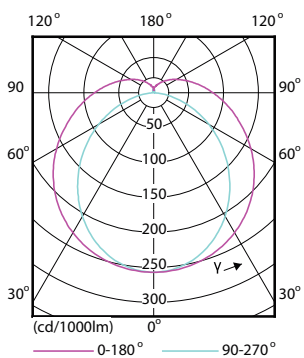

Order Code	Full Product Name	Temperatura ambiente (máx.)	Temperatura ambiente (mín.)	Temperatura máxima (nom.)	T de almacenamiento (máx.)	T de almacenamiento (mín.)
76391900	MASTER LEDtubo 900mm 8.5W833 T8 FOOD	45 °C	-20 °C	45 °C	65 °C	-40 °C
76395700	MASTER LEDtubo 1500mm 20W833 T8 FOOD	45 °C	-20 °C	50 °C	65 °C	-40 °C
80602900	MASTER LEDtubo Sensor 1200mm HO 16.5W840 T8	45 °C	-20 °C	55 °C	65 °C	-40 °C
80604300	MASTER LEDtubo Sensor 1200mm HO 16.5W865 T8	45 °C	-20 °C	55 °C	65 °C	-40 °C
80606700	MASTER LEDtubo Sensor 1500mm HO 24W840 T8	45 °C	-20 °C	60 °C	65 °C	-40 °C
80608100	MASTER LEDtubo Sensor 1500mm HO 24W865 T8	45 °C	-20 °C	60 °C	65 °C	-40 °C
59235600	MASTER LEDtubo 1200mm HO 12.5W 830 T8	45 °C	-20 °C	50 °C	65 °C	-40 °C
59237000	MASTER LEDtubo 1200mm HO 12.5W 840 T8	45 °C	-20 °C	50 °C	65 °C	-40 °C
59239400	MASTER LEDtubo 1200mm HO 12.5W 865 T8	45 °C	-20 °C	50 °C	65 °C	-40 °C
59241700	MASTER LEDtubo 1500mm HO 18.2W 830 T8	45 °C	-20 °C	55 °C	65 °C	-40 °C
59243100	MASTER LEDtubo 1500mm HO 18.2W 840 T8	45 °C	-20 °C	55 °C	65 °C	-40 °C
59245500	MASTER LEDtubo 1500mm HO 18.2W 865 T8	45 °C	-20 °C	55 °C	65 °C	-40 °C
64721600	MASTER LEDtubo 1200mm UO 15.5W 830 T8	45 °C	-20 °C	55 °C	65 °C	-40 °C
64723000	MASTER LEDtubo 1200mm UO 15.5W 840 T8	45 °C	-20 °C	55 °C	65 °C	-40 °C
64725400	MASTER LEDtubo 1200mm UO 15.5W 865 T8	45 °C	-20 °C	55 °C	65 °C	-40 °C
64727800	MASTER LEDtubo 1500mm UO 23W 830 T8	45 °C	-20 °C	60 °C	65 °C	-40 °C
64729200	MASTER LEDtubo 1500mm UO 23W 840 T8	45 °C	-20 °C	60 °C	65 °C	-40 °C
64731500	MASTER LEDtubo 1500mm UO 23W 865 T8	45 °C	-20 °C	60 °C	65 °C	-40 °C
73686600	MASTER LEDtubo DC72-110V 1200mm 18W 840 T8	45 °C	-20 °C	55 °C	65 °C	-40 °C
73687300	MASTER LEDtubo DC72-110V 450mm 6W 840 T8	45 °C	-20 °C	55 °C	65 °C	-40 °C