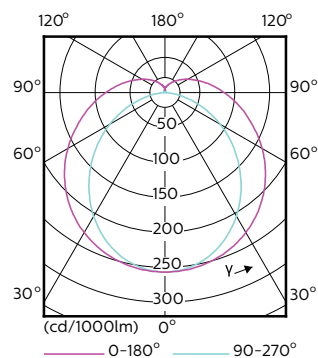

Order Code	Full Product Name	Temperatura ambiente (máx.)	Temperatura ambiente (mín.)	Temperatura máxima (nom.)	T de almacenamiento (máx.)	T de almacenamiento (mín.)
76391900	MASTER LEDtubo 900mm 8.5W833 T8 FOOD	45 °C	-20 °C	45 °C	65 °C	-40 °C
76395700	MASTER LEDtubo 1500mm 20W833 T8 FOOD	45 °C	-20 °C	50 °C	65 °C	-40 °C
80602900	MASTER LEDtubo Sensor 1200mm HO 16.5W840 T8	45 °C	-20 °C	55 °C	65 °C	-40 °C
80604300	MASTER LEDtubo Sensor 1200mm HO 16.5W865 T8	45 °C	-20 °C	55 °C	65 °C	-40 °C
80606700	MASTER LEDtubo Sensor 1500mm HO 24W840 T8	45 °C	-20 °C	60 °C	65 °C	-40 °C
80608100	MASTER LEDtubo Sensor 1500mm HO 24W865 T8	45 °C	-20 °C	60 °C	65 °C	-40 °C
59235600	MASTER LEDtubo 1200mm HO 12.5W 830 T8	45 °C	-20 °C	50 °C	65 °C	-40 °C
59237000	MASTER LEDtubo 1200mm HO 12.5W 840 T8	45 °C	-20 °C	50 °C	65 °C	-40 °C
59239400	MASTER LEDtubo 1200mm HO 12.5W 865 T8	45 °C	-20 °C	50 °C	65 °C	-40 °C
59241700	MASTER LEDtubo 1500mm HO 18.2W 830 T8	45 °C	-20 °C	55 °C	65 °C	-40 °C
59243100	MASTER LEDtubo 1500mm HO 18.2W 840 T8	45 °C	-20 °C	55 °C	65 °C	-40 °C
59245500	MASTER LEDtubo 1500mm HO 18.2W 865 T8	45 °C	-20 °C	55 °C	65 °C	-40 °C
64721600	MASTER LEDtubo 1200mm UO 15.5W 830 T8	45 °C	-20 °C	55 °C	65 °C	-40 °C
64723000	MASTER LEDtubo 1200mm UO 15.5W 840 T8	45 °C	-20 °C	55 °C	65 °C	-40 °C
64725400	MASTER LEDtubo 1200mm UO 15.5W 865 T8	45 °C	-20 °C	55 °C	65 °C	-40 °C
64727800	MASTER LEDtubo 1500mm UO 23W 830 T8	45 °C	-20 °C	60 °C	65 °C	-40 °C
64729200	MASTER LEDtubo 1500mm UO 23W 840 T8	45 °C	-20 °C	60 °C	65 °C	-40 °C
64731500	MASTER LEDtubo 1500mm UO 23W 865 T8	45 °C	-20 °C	60 °C	65 °C	-40 °C
73686600	MASTER LEDtubo DC72-110V 1200mm 18W 840 T8	45 °C	-20 °C	55 °C	65 °C	-40 °C
73687300	MASTER LEDtubo DC72-110V 450mm 6W 840 T8	45 °C	-20 °C	55 °C	65 °C	-40 °C