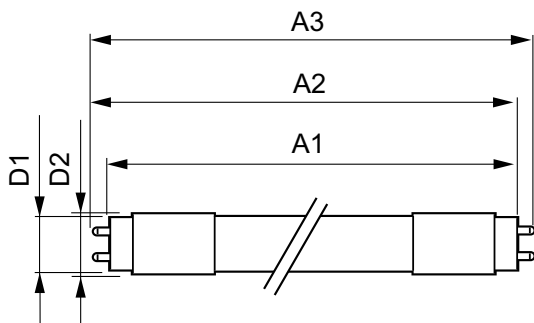

Schéma dimensionnel

Product	D1	D2	A1	A2	A3
MASTER LEDtube Sensor 1500mm HO 24W865 T8	25,8 mm	28 mm	1500 mm	1507,1 mm	1514,2 mm
MASTER LEDtube Sensor 1200mm HO 16.5W865 T8	25,8 mm	28 mm	1199,4 mm	1206,5 mm	1213,6 mm
MASTER LEDtube Sensor 1200mm HO 16.5W840 T8	25,8 mm	28 mm	1199,4 mm	1206,5 mm	1213,6 mm
MASTER LEDtube Sensor 1500mm HO 24W840 T8	25,8 mm	28 mm	1500 mm	1507,1 mm	1514,2 mm
MASTER LEDtube 600mm HO 8W840 T8	25,78 mm	28 mm	588,5 mm	595,5 mm	602,5 mm
MASTER LEDtube 900mm HO 12W 840 T8	25,78 mm	28 mm	893,3 mm	900,4 mm	907,5 mm
MASTER LEDtube 900mm HO 12W 865 T8	25,78 mm	28 mm	893,3 mm	900,4 mm	907,5 mm
MASTER LEDtube 600mm HO 8W830 T8	25,78 mm	28 mm	588,5 mm	595,5 mm	602,5 mm
MASTER LEDtube 600mm HO 8W865 T8	25,78 mm	28 mm	588,5 mm	595,5 mm	602,5 mm
MASTER LEDtube 1500mm UO 23W 840 T8	25,8 mm	28 mm	1498,7 mm	1505,8 mm	1512,9 mm
MASTER LEDtube 1200mm UO 15.5W 865 T8	25,8 mm	28 mm	1198,2 mm	1205,3 mm	1212,4 mm
MASTER LEDtube 1200mm UO 15.5W 840 T8	25,8 mm	28 mm	1198,2 mm	1205,3 mm	1212,4 mm
MASTER LEDtube 1500mm UO 23W 830 T8	25,8 mm	28 mm	1498,7 mm	1505,8 mm	1512,9 mm
MASTER LEDtube 1200mm UO 15.5W 830 T8	25,8 mm	28 mm	1198,2 mm	1205,3 mm	1212,4 mm
MASTER LEDtube 1500mm UO 23W 865 T8	25,8 mm	28 mm	1498,7 mm	1505,8 mm	1512,9 mm