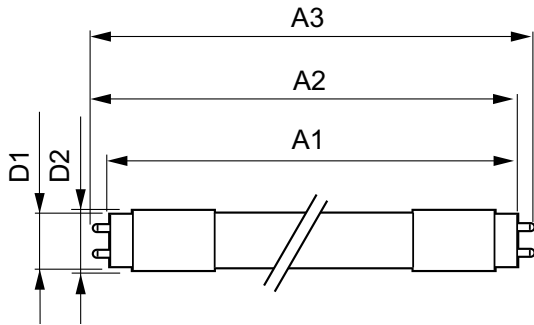

Schéma dimensionnel

Product	D1	D2	A1	A2	A3
MASTER LEDtube Sensor 1500mm HO 24W865 T8	25,8 mm	28 mm	1500 mm	1507,1 mm	1514,2 mm
MASTER LEDtube Sensor 1200mm HO 16.5W865 T8	25,8 mm	28 mm	1199,4 mm	1206,5 mm	1213,6 mm
MASTER LEDtube Sensor 1200mm HO 16.5W840 T8	25,8 mm	28 mm	1199,4 mm	1206,5 mm	1213,6 mm
MASTER LEDtube Sensor 1500mm HO 24W840 T8	25,8 mm	28 mm	1500 mm	1507,1 mm	1514,2 mm
MASTER LEDtube 600mm HO 8W840 T8	25,78 mm	28 mm	588,5 mm	595,5 mm	602,5 mm
MASTER LEDtube 900mm HO 12W 840 T8	25,78 mm	28 mm	893,3 mm	900,4 mm	907,5 mm
MASTER LEDtube 900mm HO 12W 865 T8	25,78 mm	28 mm	893,3 mm	900,4 mm	907,5 mm
MASTER LEDtube 600mm HO 8W830 T8	25,78 mm	28 mm	588,5 mm	595,5 mm	602,5 mm
MASTER LEDtube 600mm HO 8W865 T8	25,78 mm	28 mm	588,5 mm	595,5 mm	602,5 mm
MASTER LEDtube 1500mm UO 23W 840 T8	25,8 mm	28 mm	1498,7 mm	1505,8 mm	1512,9 mm
MASTER LEDtube 1200mm UO 15.5W 865 T8	25,8 mm	28 mm	1198,2 mm	1205,3 mm	1212,4 mm
MASTER LEDtube 1200mm UO 15.5W 840 T8	25,8 mm	28 mm	1198,2 mm	1205,3 mm	1212,4 mm
MASTER LEDtube 1500mm UO 23W 830 T8	25,8 mm	28 mm	1498,7 mm	1505,8 mm	1512,9 mm
MASTER LEDtube 1200mm UO 15.5W 830 T8	25,8 mm	28 mm	1198,2 mm	1205,3 mm	1212,4 mm
MASTER LEDtube 1500mm UO 23W 865 T8	25,8 mm	28 mm	1498,7 mm	1505,8 mm	1512,9 mm