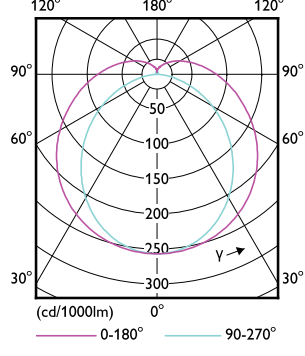

MASTER LEDtube EM/Mains

Order Code	Full Product Name	Température ambiante (max.)	Température ambiante (min.)	Température maximale du boîtier (nom.)	Température de stockage (max.)	Température de stockage (min.)
64721600	MASTER LEDtube 1200mm UO 15.5W 830 T8	45 °C	-20 °C	55 °C	65 °C	-40 °C
64723000	MASTER LEDtube 1200mm UO 15.5W 840 T8	45 °C	-20 °C	55 °C	65 °C	-40 °C
64725400	MASTER LEDtube 1200mm UO 15.5W 865 T8	45 °C	-20 °C	55 °C	65 °C	-40 °C
64727800	MASTER LEDtube 1500mm UO 23W 830 T8	45 °C	-20 °C	60 °C	65 °C	-40 °C
64729200	MASTER LEDtube 1500mm UO 23W 840 T8	45 °C	-20 °C	60 °C	65 °C	-40 °C
64731500	MASTER LEDtube 1500mm UO 23W 865 T8	45 °C	-20 °C	60 °C	65 °C	-40 °C