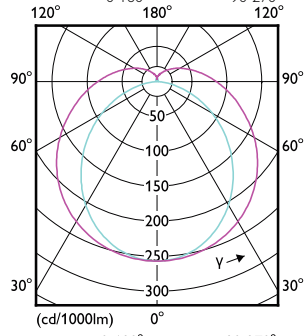

MASTER LEDtube EM/Mains

Order Code	Full Product Name	Température ambiante (max.)	Température ambiante (min.)	Température maximale du boîtier (nom.)	Température de stockage (max.)	Température de stockage (min.)
64721600	MASTER LEDtube 1200mm UO 15.5W 830 T8	45 °C	-20 °C	55 °C	65 °C	-40 °C
64723000	MASTER LEDtube 1200mm UO 15.5W 840 T8	45 °C	-20 °C	55 °C	65 °C	-40 °C
64725400	MASTER LEDtube 1200mm UO 15.5W 865 T8	45 °C	-20 °C	55 °C	65 °C	-40 °C
64727800	MASTER LEDtube 1500mm UO 23W 830 T8	45 °C	-20 °C	60 °C	65 °C	-40 °C
64729200	MASTER LEDtube 1500mm UO 23W 840 T8	45 °C	-20 °C	60 °C	65 °C	-40 °C
64731500	MASTER LEDtube 1500mm UO 23W 865 T8	45 °C	-20 °C	60 °C	65 °C	-40 °C