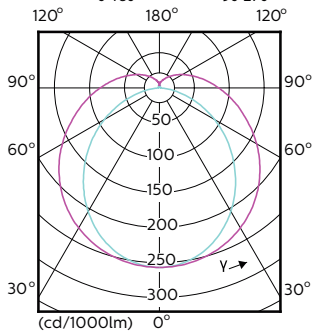

MASTER LEDtube EM/Mains

Order Code	Full Product Name	Température ambiante (max.)	Température ambiante (min.)	Température maximale du boîtier (nom.)	Température de stockage (max.)	Température de stockage (min.)
64721600	MASTER LEDtube 1200mm UO 15.5W 830 T8	45 °C	-20 °C	55 °C	65 °C	-40 °C
64723000	MASTER LEDtube 1200mm UO 15.5W 840 T8	45 °C	-20 °C	55 °C	65 °C	-40 °C
64725400	MASTER LEDtube 1200mm UO 15.5W 865 T8	45 °C	-20 °C	55 °C	65 °C	-40 °C
64727800	MASTER LEDtube 1500mm UO 23W 830 T8	45 °C	-20 °C	60 °C	65 °C	-40 °C
64729200	MASTER LEDtube 1500mm UO 23W 840 T8	45 °C	-20 °C	60 °C	65 °C	-40 °C
64731500	MASTER LEDtube 1500mm UO 23W 865 T8	45 °C	-20 °C	60 °C	65 °C	-40 °C