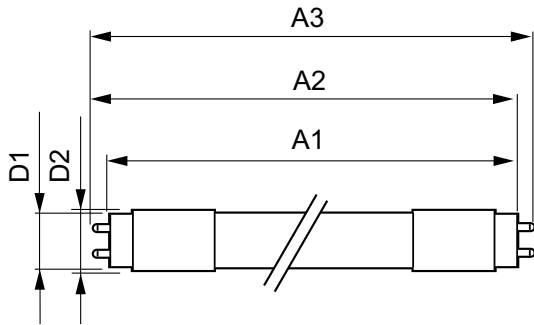

MASTER LEDtube EM/Mains

Schéma dimensionnel

Product	D1	D2	A1	A2	A3
MASTER LEDtube 1050mm 16W 840 T8	25.8 mm	28 mm	1045.8 mm	1052.9 mm	1060 mm
MASTER LEDtube 1500mm HO 18.2W 830 T8	25.8 mm	28 mm	1498.8 mm	1505.9 mm	1513 mm
MASTER LEDtube 1500mm HO 18.2W 840 T8	25.8 mm	28 mm	1498.8 mm	1505.9 mm	1513 mm
MASTER LEDtube 1500mm HO 18.2W 865 T8	25.8 mm	28 mm	1498.8 mm	1505.9 mm	1513 mm
MASTER LEDtube 1200mm HO 12.5W 830 T8	25.8 mm	28 mm	1198.2 mm	1205.3 mm	1212.4 mm
MASTER LEDtube 1200mm HO 12.5W 840 T8	25.8 mm	28 mm	1198.2 mm	1205.3 mm	1212.4 mm
MASTER LEDtube 1200mm HO 12.5W 865 T8	25.8 mm	28 mm	1198.2 mm	1205.3 mm	1212.4 mm
MASTER LEDtube 900mm 8.5W833 T8 FOOD	25.7 mm	28 mm	893.3 mm	900.4 mm	907.5 mm
MASTER LEDtube 1200mm 12W833 T8 FOOD	25.7 mm	28 mm	1198.2 mm	1205.3 mm	1212.4 mm
MASTER LEDtube 1500mm 20W833 T8 FOOD	25.7 mm	28 mm	1500 mm	1507.1 mm	1514.2 mm
MASTER LEDtube 1500mm UE 21.5W 840 T8	25.8 mm	28 mm	1498.8 mm	1505.9 mm	1513 mm
MASTER LEDtube 1200mm UE 14.5W 865 T8	25.8 mm	28 mm	1198.2 mm	1205.3 mm	1212.4 mm
MASTER LEDtube 1500mm UE 21.5W 865 T8	25.8 mm	28 mm	1498.8 mm	1505.9 mm	1513 mm
MASTER LEDtube 1200mm UE 14.5W 840 T8	25.8 mm	28 mm	1198.2 mm	1205.3 mm	1212.4 mm

Normes et recommandations

Order Code	Full Product Name	Consommation d'énergie kWh/ 1 000 h	Classe énergétique
68708600	MASTER LEDtube 900mm HO 12W 840 T8	12 kWh	A++
68710900	MASTER LEDtube 900mm HO 12W 865 T8	12 kWh	A++
69747400	MASTER LEDtube 600mm HO 8W830 T8	8 kWh	A++
69749800	MASTER LEDtube 600mm HO 8W840 T8	8 kWh	A++
69751100	MASTER LEDtube 600mm HO 8W865 T8	8 kWh	A++

Order Code	Full Product Name	Consommation d'énergie kWh/ 1 000 h	Classe énergétique
76393300	MASTER LEDtube 1200mm 12W833 T8 FOOD	12 kWh	A+
73150500	MASTER LEDtube 1200mm UE 14.5W 840 T8	15 kWh	A++
73152900	MASTER LEDtube 1200mm UE 14.5W 865 T8	15 kWh	A++
73154300	MASTER LEDtube 1500mm UE 21.5W 840 T8	22 kWh	A++
73156700	MASTER LEDtube 1500mm UE 21.5W 865 T8	22 kWh	A++