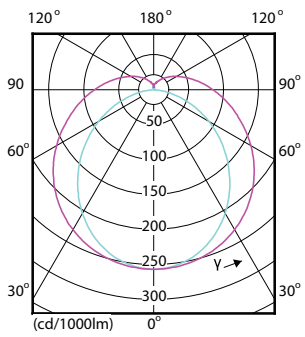

MASTER LEDtube EM/Mains

Order Code	Full Product Name	Température ambiante (max.)	Température ambiante (min.)	Température maximale du boîtier (nom.)	Température de stockage (max.)	Température de stockage (min.)
64721600	MASTER LEDtube 1200mm UO 15.5W 830 T8	45 °C	-20 °C	55 °C	65 °C	-40 °C
64723000	MASTER LEDtube 1200mm UO 15.5W 840 T8	45 °C	-20 °C	55 °C	65 °C	-40 °C
64725400	MASTER LEDtube 1200mm UO 15.5W 865 T8	45 °C	-20 °C	55 °C	65 °C	-40 °C
64727800	MASTER LEDtube 1500mm UO 23W 830 T8	45 °C	-20 °C	60 °C	65 °C	-40 °C
64729200	MASTER LEDtube 1500mm UO 23W 840 T8	45 °C	-20 °C	60 °C	65 °C	-40 °C
64731500	MASTER LEDtube 1500mm UO 23W 865 T8	45 °C	-20 °C	60 °C	65 °C	-40 °C