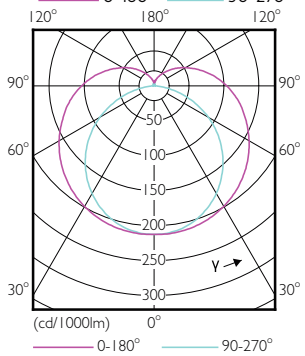

MASTER LEDtube EM/Mains

Order Code	Full Product Name	Température ambiante (max.)	Température ambiante (min.)	Température maximale du boîtier (nom.)	Température de stockage (max.)	Température de stockage (min.)
64721600	MASTER LEDtube 1200mm UO 15.5W 830 T8	45 °C	-20 °C	55 °C	65 °C	-40 °C
64723000	MASTER LEDtube 1200mm UO 15.5W 840 T8	45 °C	-20 °C	55 °C	65 °C	-40 °C
64725400	MASTER LEDtube 1200mm UO 15.5W 865 T8	45 °C	-20 °C	55 °C	65 °C	-40 °C
64727800	MASTER LEDtube 1500mm UO 23W 830 T8	45 °C	-20 °C	60 °C	65 °C	-40 °C
64729200	MASTER LEDtube 1500mm UO 23W 840 T8	45 °C	-20 °C	60 °C	65 °C	-40 °C
64731500	MASTER LEDtube 1500mm UO 23W 865 T8	45 °C	-20 °C	60 °C	65 °C	-40 °C