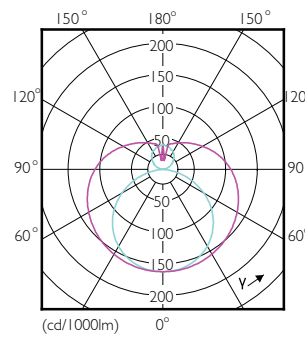

MASTER LEDtube EM/Mains

Order Code	Full Product Name	Température ambiante (max.)	Température ambiante (min.)	Température maximale du boîtier (nom.)	Température de stockage (max.)	Température de stockage (min.)
64721600	MASTER LEDtube 1200mm UO 15.5W 830 T8	45 °C	-20 °C	55 °C	65 °C	-40 °C
64723000	MASTER LEDtube 1200mm UO 15.5W 840 T8	45 °C	-20 °C	55 °C	65 °C	-40 °C
64725400	MASTER LEDtube 1200mm UO 15.5W 865 T8	45 °C	-20 °C	55 °C	65 °C	-40 °C
64727800	MASTER LEDtube 1500mm UO 23W 830 T8	45 °C	-20 °C	60 °C	65 °C	-40 °C
64729200	MASTER LEDtube 1500mm UO 23W 840 T8	45 °C	-20 °C	60 °C	65 °C	-40 °C
64731500	MASTER LEDtube 1500mm UO 23W 865 T8	45 °C	-20 °C	60 °C	65 °C	-40 °C