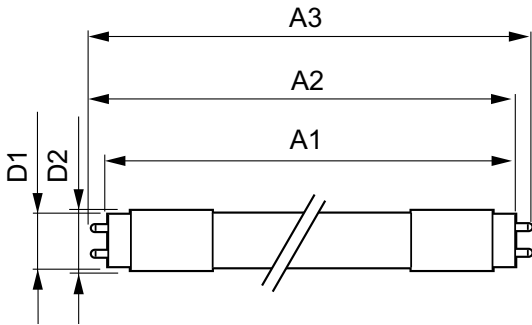

MASTER LEDtube EM/Mains

Schéma dimensionnel

Product	D1	D2	A1	A2	A3
MASTER LEDtube 1500mm UO 23W 830 T8	25.8 mm	28 mm	1498.7 mm	1505.8 mm	1512.9 mm
MASTER LEDtube 1200mm UO 15.5W 830 T8	25.8 mm	28 mm	1198.2 mm	1205.3 mm	1212.4 mm
MASTER LEDtube 1500mm UO 23W 865 T8	25.8 mm	28 mm	1498.7 mm	1505.8 mm	1512.9 mm
MASTER LEDtube Sensor 1500mm HO 24W865 T8	25.8 mm	28 mm	1500 mm	1507.1 mm	1514.2 mm
MASTER LEDtube Sensor 1200mm HO 16.5W865 T8	25.8 mm	28 mm	1199.4 mm	1206.5 mm	1213.6 mm
MASTER LEDtube Sensor 1200mm HO 16.5W840 T8	25.8 mm	28 mm	1199.4 mm	1206.5 mm	1213.6 mm
MASTER LEDtube Sensor 1500mm HO 24W840 T8	25.8 mm	28 mm	1500 mm	1507.1 mm	1514.2 mm
MASTER LEDtube 600mm HO 8W840 T8	25.78 mm	28 mm	588.5 mm	595.5 mm	602.5 mm
MASTER LEDtube 900mm HO 12W 840 T8	25.78 mm	28 mm	893.3 mm	900.4 mm	907.5 mm
MASTER LEDtube 900mm HO 12W 865 T8	25.78 mm	28 mm	893.3 mm	900.4 mm	907.5 mm
MASTER LEDtube 600mm HO 8W830 T8	25.78 mm	28 mm	588.5 mm	595.5 mm	602.5 mm
MASTER LEDtube 600mm HO 8W865 T8	25.78 mm	28 mm	588.5 mm	595.5 mm	602.5 mm
MASTER LEDtube 1500mm UO 23W 840 T8	25.8 mm	28 mm	1498.7 mm	1505.8 mm	1512.9 mm
MASTER LEDtube 1200mm UO 15.5W 865 T8	25.8 mm	28 mm	1198.2 mm	1205.3 mm	1212.4 mm
MASTER LEDtube 1200mm UO 15.5W 840 T8	25.8 mm	28 mm	1198.2 mm	1205.3 mm	1212.4 mm

Product	D1	D2	C1
MASTER LEDtube Starter EMP GenII OP	3 mm	21.5 mm	34.5 mm