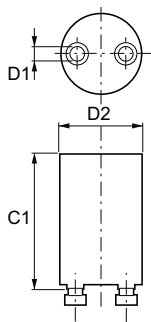

MASTER LEDtube EM/Mains

Application

- Parkings / parkings couverts
- Entrepôts / chambres froides / enseignes
- Zones de transport et de distribution

Versions

MASTER LEDtube EM/Mains

Schéma dimensionnel

Product	D1	D2	A1	A2	A3
MASTER LEDtube 1500mm UE 21.5W 840 T8	25,8 mm	28 mm	1498,8 mm	1505,9 mm	1513 mm
MASTER LEDtube 1200mm UE 14.5W 840 T8	25,8 mm	28 mm	1198,2 mm	1205,3 mm	1212,4 mm
MASTER LEDtube 1500mm HO 18.2W 830 T8	25,8 mm	28 mm	1498,8 mm	1505,9 mm	1513 mm
MASTER LEDtube 1500mm HO 18.2W 840 T8	25,8 mm	28 mm	1498,8 mm	1505,9 mm	1513 mm
MASTER LEDtube 1500mm HO 18.2W 865 T8	25,8 mm	28 mm	1498,8 mm	1505,9 mm	1513 mm
MASTER LEDtube 1200mm HO 12.5W 830 T8	25,8 mm	28 mm	1198,2 mm	1205,3 mm	1212,4 mm
MASTER LEDtube 1200mm HO 12.5W 840 T8	25,8 mm	28 mm	1198,2 mm	1205,3 mm	1212,4 mm
MASTER LEDtube 1200mm HO 12.5W 865 T8	25,8 mm	28 mm	1198,2 mm	1205,3 mm	1212,4 mm
MASTER LEDtube 900mm 8.5W833 T8 FOOD	25,7 mm	28 mm	893,3 mm	900,4 mm	907,5 mm
MASTER LEDtube 1200mm 12W833 T8 FOOD	25,7 mm	28 mm	1198,2 mm	1205,3 mm	1212,4 mm
MASTER LEDtube 1500mm 20W833 T8 FOOD	25,7 mm	28 mm	1500 mm	1507,1 mm	1514,2 mm

MASTER LEDtube EM/Mains

Schéma dimensionnel

Product	D1	D2	A1	A2	A3
MASTER LEDtube 1200mm UO 15.5W 830 T8	25,8 mm	28 mm	1198,2 mm	1205,3 mm	1212,4 mm
MASTER LEDtube 1500mm UO 23W 865 T8	25,8 mm	28 mm	1498,7 mm	1505,8 mm	1512,9 mm
MASTER LEDtube Sensor 1500mm HO 24W865 T8	25,8 mm	28 mm	1500 mm	1507,1 mm	1514,2 mm
MASTER LEDtube Sensor 1200mm HO 16.5W865 T8	25,8 mm	28 mm	1199,4 mm	1206,5 mm	1213,6 mm
MASTER LEDtube Sensor 1200mm HO 16.5W840 T8	25,8 mm	28 mm	1199,4 mm	1206,5 mm	1213,6 mm
MASTER LEDtube Sensor 1500mm HO 24W840 T8	25,8 mm	28 mm	1500 mm	1507,1 mm	1514,2 mm