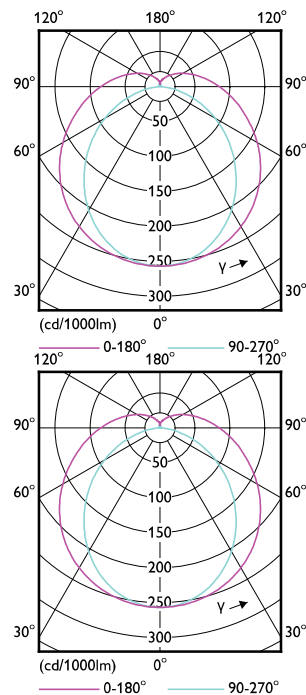

MASTER LEDtube EM/Mains

Order Code	Full Product Name	Température ambiante (max.)	Température ambiante (min.)	Température maximale du boîtier (nom.)	Température de stockage (max.)	Température de stockage (min.)
80606700	MASTER LEDtube Sensor 1500mm HO 24W840 T8	45 °C	-20 °C	60 °C	65 °C	-40 °C
80608100	MASTER LEDtube Sensor 1500mm HO 24W865 T8	45 °C	-20 °C	60 °C	65 °C	-40 °C
59235600	MASTER LEDtube 1200mm HO 12.5W 830 T8	45 °C	-20 °C	50 °C	65 °C	-40 °C
59237000	MASTER LEDtube 1200mm HO 12.5W 840 T8	45 °C	-20 °C	50 °C	65 °C	-40 °C
59239400	MASTER LEDtube 1200mm HO 12.5W 865 T8	45 °C	-20 °C	50 °C	65 °C	-40 °C
59241700	MASTER LEDtube 1500mm HO 18.2W 830 T8	45 °C	-20 °C	55 °C	65 °C	-40 °C
59243100	MASTER LEDtube 1500mm HO 18.2W 840 T8	45 °C	-20 °C	55 °C	65 °C	-40 °C
59245500	MASTER LEDtube 1500mm HO 18.2W 865 T8	45 °C	-20 °C	55 °C	65 °C	-40 °C
64721600	MASTER LEDtube 1200mm UO 15.5W 830 T8	45 °C	-20 °C	55 °C	65 °C	-40 °C
64723000	MASTER LEDtube 1200mm UO 15.5W 840 T8	45 °C	-20 °C	55 °C	65 °C	-40 °C
64725400	MASTER LEDtube 1200mm UO 15.5W 865 T8	45 °C	-20 °C	55 °C	65 °C	-40 °C
64727800	MASTER LEDtube 1500mm UO 23W 830 T8	45 °C	-20 °C	60 °C	65 °C	-40 °C
64729200	MASTER LEDtube 1500mm UO 23W 840 T8	45 °C	-20 °C	60 °C	65 °C	-40 °C
64731500	MASTER LEDtube 1500mm UO 23W 865 T8	45 °C	-20 °C	60 °C	65 °C	-40 °C