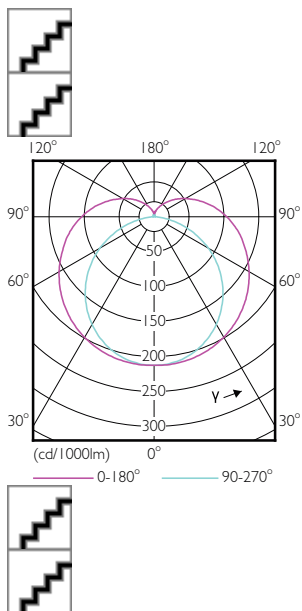

MASTER LEDtube EM/Mains

Order Code	Full Product Name	Température ambiante (max.)	Température ambiante (min.)	Température maximale du boîtier (nom.)	Température de stockage (max.)	Température de stockage (min.)
80606700	MASTER LEDtube Sensor 1500mm HO 24W840 T8	45 °C	-20 °C	60 °C	65 °C	-40 °C
80608100	MASTER LEDtube Sensor 1500mm HO 24W865 T8	45 °C	-20 °C	60 °C	65 °C	-40 °C
59235600	MASTER LEDtube 1200mm HO 12.5W 830 T8	45 °C	-20 °C	50 °C	65 °C	-40 °C
59237000	MASTER LEDtube 1200mm HO 12.5W 840 T8	45 °C	-20 °C	50 °C	65 °C	-40 °C
59239400	MASTER LEDtube 1200mm HO 12.5W 865 T8	45 °C	-20 °C	50 °C	65 °C	-40 °C
59241700	MASTER LEDtube 1500mm HO 18.2W 830 T8	45 °C	-20 °C	55 °C	65 °C	-40 °C
59243100	MASTER LEDtube 1500mm HO 18.2W 840 T8	45 °C	-20 °C	55 °C	65 °C	-40 °C
59245500	MASTER LEDtube 1500mm HO 18.2W 865 T8	45 °C	-20 °C	55 °C	65 °C	-40 °C
64721600	MASTER LEDtube 1200mm UO 15.5W 830 T8	45 °C	-20 °C	55 °C	65 °C	-40 °C
64723000	MASTER LEDtube 1200mm UO 15.5W 840 T8	45 °C	-20 °C	55 °C	65 °C	-40 °C
64725400	MASTER LEDtube 1200mm UO 15.5W 865 T8	45 °C	-20 °C	55 °C	65 °C	-40 °C
64727800	MASTER LEDtube 1500mm UO 23W 830 T8	45 °C	-20 °C	60 °C	65 °C	-40 °C
64729200	MASTER LEDtube 1500mm UO 23W 840 T8	45 °C	-20 °C	60 °C	65 °C	-40 °C
64731500	MASTER LEDtube 1500mm UO 23W 865 T8	45 °C	-20 °C	60 °C	65 °C	-40 °C