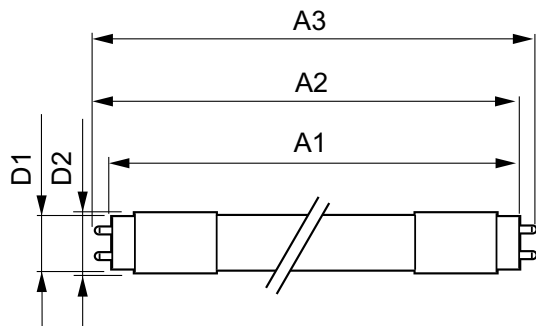

MASTER LEDtube EM/Mains

Application

- Parkings / parkings couverts
- Entrepôts / chambres froides / enseignes
- Zones de transport et de distribution

Versions

MASTER LEDtube EM/Mains

Schéma dimensionnel

Product	D1	D2	A1	A2	A3
MASTER LEDtube 1500mm UE 21.5W 840 T8	25,8 mm	28 mm	1498,8 mm	1505,9 mm	1513 mm
MASTER LEDtube 1200mm UE 14.5W 840 T8	25,8 mm	28 mm	1198,2 mm	1205,3 mm	1212,4 mm
MASTER LEDtube 1500mm HO 18.2W 830 T8	25,8 mm	28 mm	1498,8 mm	1505,9 mm	1513 mm
MASTER LEDtube 1500mm HO 18.2W 840 T8	25,8 mm	28 mm	1498,8 mm	1505,9 mm	1513 mm
MASTER LEDtube 1500mm HO 18.2W 865 T8	25,8 mm	28 mm	1498,8 mm	1505,9 mm	1513 mm
MASTER LEDtube 1200mm HO 12.5W 830 T8	25,8 mm	28 mm	1198,2 mm	1205,3 mm	1212,4 mm
MASTER LEDtube 1200mm HO 12.5W 840 T8	25,8 mm	28 mm	1198,2 mm	1205,3 mm	1212,4 mm
MASTER LEDtube 1200mm HO 12.5W 865 T8	25,8 mm	28 mm	1198,2 mm	1205,3 mm	1212,4 mm
MASTER LEDtube 900mm 8.5W833 T8 FOOD	25,7 mm	28 mm	893,3 mm	900,4 mm	907,5 mm
MASTER LEDtube 1200mm 12W833 T8 FOOD	25,7 mm	28 mm	1198,2 mm	1205,3 mm	1212,4 mm
MASTER LEDtube 1500mm 20W833 T8 FOOD	25,7 mm	28 mm	1500 mm	1507,1 mm	1514,2 mm

Product	D1	D2	A1	A2	A3
MASTER LEDtube 600mm HO 8W840 T8	25,78 mm	28 mm	588,5 mm	595,5 mm	602,5 mm
MASTER LEDtube 900mm HO 12W 840 T8	25,78 mm	28 mm	893,3 mm	900,4 mm	907,5 mm
MASTER LEDtube 900mm HO 12W 865 T8	25,78 mm	28 mm	893,3 mm	900,4 mm	907,5 mm
MASTER LEDtube 600mm HO 8W830 T8	25,78 mm	28 mm	588,5 mm	595,5 mm	602,5 mm
MASTER LEDtube 600mm HO 8W865 T8	25,78 mm	28 mm	588,5 mm	595,5 mm	602,5 mm
MASTER LEDtube 1500mm UO 23W 840 T8	25,8 mm	28 mm	1498,7 mm	1505,8 mm	1512,9 mm
MASTER LEDtube 1200mm UO 15.5W 865 T8	25,8 mm	28 mm	1198,2 mm	1205,3 mm	1212,4 mm
MASTER LEDtube 1200mm UO 15.5W 840 T8	25,8 mm	28 mm	1198,2 mm	1205,3 mm	1212,4 mm
MASTER LEDtube 1500mm UO 23W 830 T8	25,8 mm	28 mm	1498,7 mm	1505,8 mm	1512,9 mm