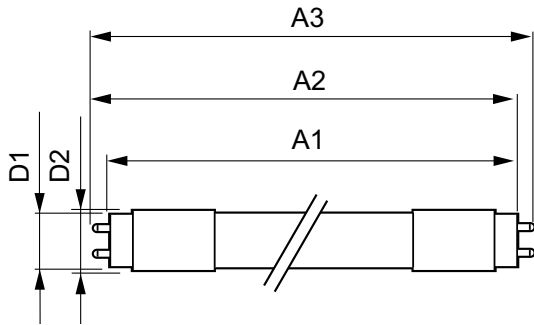

MASTER LEDtube EM/Mains

Application

- Parkings / parkings couverts
- Entrepôts / chambres froides / enseignes
- Zones de transport et de distribution

Versions

MASTER LEDtube EM/Mains

Schéma dimensionnel

Product	D1	D2	A1	A2	A3
MASTER LEDtube 1500mm UE 21.5W 840 T8	25,8 mm	28 mm	1498,8 mm	1505,9 mm	1513 mm
MASTER LEDtube 1200mm UE 14.5W 840 T8	25,8 mm	28 mm	1198,2 mm	1205,3 mm	1212,4 mm
MASTER LEDtube 1500mm HO 18.2W 830 T8	25,8 mm	28 mm	1498,8 mm	1505,9 mm	1513 mm
MASTER LEDtube 1500mm HO 18.2W 840 T8	25,8 mm	28 mm	1498,8 mm	1505,9 mm	1513 mm
MASTER LEDtube 1500mm HO 18.2W 865 T8	25,8 mm	28 mm	1498,8 mm	1505,9 mm	1513 mm
MASTER LEDtube 1200mm HO 12.5W 830 T8	25,8 mm	28 mm	1198,2 mm	1205,3 mm	1212,4 mm
MASTER LEDtube 1200mm HO 12.5W 840 T8	25,8 mm	28 mm	1198,2 mm	1205,3 mm	1212,4 mm
MASTER LEDtube 1200mm HO 12.5W 865 T8	25,8 mm	28 mm	1198,2 mm	1205,3 mm	1212,4 mm
MASTER LEDtube 900mm 8.5W833 T8 FOOD	25,7 mm	28 mm	893,3 mm	900,4 mm	907,5 mm
MASTER LEDtube 1200mm 12W833 T8 FOOD	25,7 mm	28 mm	1198,2 mm	1205,3 mm	1212,4 mm
MASTER LEDtube 1500mm 20W833 T8 FOOD	25,7 mm	28 mm	1500 mm	1507,1 mm	1514,2 mm

Product	D1	D2	A1	A2	A3
MASTER LEDtube 600mm HO 8W840 T8	25,78 mm	28 mm	588,5 mm	595,5 mm	602,5 mm
MASTER LEDtube 900mm HO 12W 840 T8	25,78 mm	28 mm	893,3 mm	900,4 mm	907,5 mm
MASTER LEDtube 900mm HO 12W 865 T8	25,78 mm	28 mm	893,3 mm	900,4 mm	907,5 mm
MASTER LEDtube 600mm HO 8W830 T8	25,78 mm	28 mm	588,5 mm	595,5 mm	602,5 mm
MASTER LEDtube 600mm HO 8W865 T8	25,78 mm	28 mm	588,5 mm	595,5 mm	602,5 mm
MASTER LEDtube 1500mm UO 23W 840 T8	25,8 mm	28 mm	1498,7 mm	1505,8 mm	1512,9 mm
MASTER LEDtube 1200mm UO 15.5W 865 T8	25,8 mm	28 mm	1198,2 mm	1205,3 mm	1212,4 mm
MASTER LEDtube 1200mm UO 15.5W 840 T8	25,8 mm	28 mm	1198,2 mm	1205,3 mm	1212,4 mm
MASTER LEDtube 1500mm UO 23W 830 T8	25,8 mm	28 mm	1498,7 mm	1505,8 mm	1512,9 mm