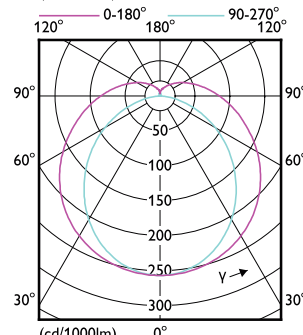

MASTER LEDtube EM/Mains T8