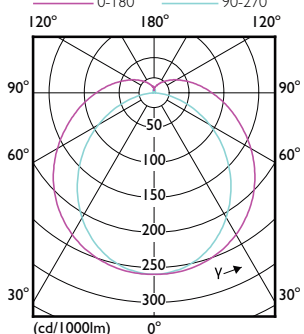

MASTER LEDtube EM/Mains T8