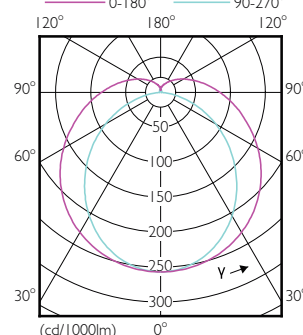

MASTER LEDtube EM/Mains T8