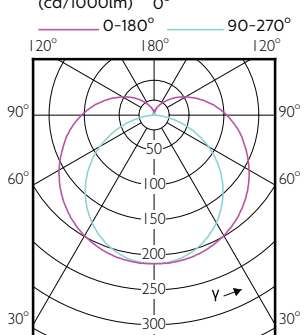

MASTER LEDtube EM/Mains T8