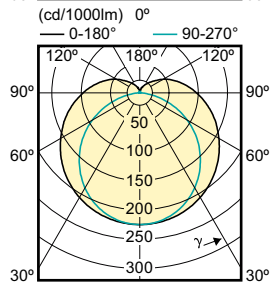

Order Code	Full Product Name	T-Ambient (Max)	T-Ambient (Min)	T-Case Maximum (Nom)	T-Storage (Max)	T-Storage (Min)
929001878502	MASTER LEDtube Sensor 1200mm HO 16.5W840 T8	45 °C	-20 °C	55 °C	65 °C	-40 °C
929001878602	MASTER LEDtube Sensor 1200mm HO 16.5W865 T8	45 °C	-20 °C	55 °C	65 °C	-40 °C
929001878702	MASTER LEDtube Sensor 1500mm HO 24W840 T8	45 °C	-20 °C	60 °C	65 °C	-40 °C
929001878802	MASTER LEDtube Sensor 1500mm HO 24W865 T8	45 °C	-20 °C	60 °C	65 °C	-40 °C
929001922602	MASTER LEDtube 1200mm HO 12.5W 830 T8	45 °C	-20 °C	50 °C	65 °C	-40 °C
929001922702	MASTER LEDtube 1200mm HO 12.5W 840 T8	45 °C	-20 °C	50 °C	65 °C	-40 °C
929001922802	MASTER LEDtube 1200mm HO 12.5W 865 T8	45 °C	-20 °C	50 °C	65 °C	-40 °C
929001922902	MASTER LEDtube 1500mm HO 18.2W 830 T8	45 °C	-20 °C	55 °C	65 °C	-40 °C
929001923002	MASTER LEDtube 1500mm HO 18.2W 840 T8	45 °C	-20 °C	55 °C	65 °C	-40 °C
929001923102	MASTER LEDtube 1500mm HO 18.2W 865 T8	45 °C	-20 °C	55 °C	65 °C	-40 °C
929001923402	MASTER LEDtube 1200mm UO 16W 830 T8 G	45 °C	-20 °C	55 °C	65 °C	-40 °C
929001923432	MASTER LEDtube 1200mm UO 16W 830 T8 G I	45 °C	-20 °C	55 °C	65 °C	-40 °C
929001923502	MASTER LEDtube 1200mm UO 16W 840 T8 G	45 °C	-20 °C	55 °C	65 °C	-40 °C
929001923602	MASTER LEDtube 1200mm UO 16W 865 T8 G	45 °C	-20 °C	55 °C	65 °C	-40 °C
929001923702	MASTER LEDtube 1500mm UO 24W 830 T8 G	45 °C	-20 °C	60 °C	65 °C	-40 °C
929001923732	MASTER LEDtube 1500mm UO 24W 830 T8 G I	45 °C	-20 °C	60 °C	65 °C	-40 °C
929001923802	MASTER LEDtube 1500mm UO 24W 840 T8 G	45 °C	-20 °C	60 °C	65 °C	-40 °C
929001923902	MASTER LEDtube 1500mm UO 24W 865 T8 G	45 °C	-20 °C	60 °C	65 °C	-40 °C
929001961102	MASTER LEDtube 1050mm 16W 840 T8	45 °C	-20 °C	55 °C	65 °C	-40 °C
929002329702	MASTER LEDtube DC72-110V 1200mm 18W 840 T8	45 °C	-20 °C	55 °C	65 °C	-40 °C
929002329802	MASTER LEDtube DC72-110V 450mm 6W 840 T8	45 °C	-20 °C	55 °C	65 °C	-40 °C