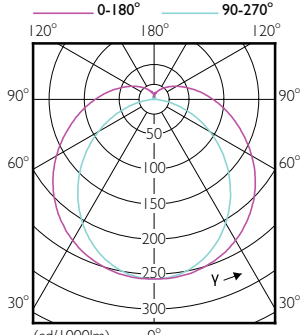

MASTER LEDtube EM/Mains T8