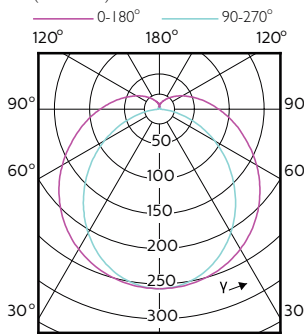

MASTER LEDtube EM/Mains T8