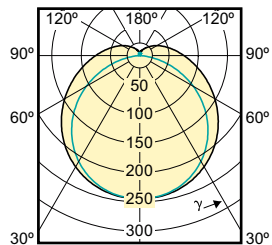

Order Code	Full Product Name	T-Ambient (Max)	T-Ambient (Min)	T-Case Maximum (Nom)	T-Storage (Max)	T-Storage (Min)
929001878502	MASTER LEDtube Sensor 1200mm HO 16.5W840 T8	45 °C	-20 °C	55 °C	65 °C	-40 °C
929001878602	MASTER LEDtube Sensor 1200mm HO 16.5W865 T8	45 °C	-20 °C	55 °C	65 °C	-40 °C
929001878702	MASTER LEDtube Sensor 1500mm HO 24W840 T8	45 °C	-20 °C	60 °C	65 °C	-40 °C
929001878802	MASTER LEDtube Sensor 1500mm HO 24W865 T8	45 °C	-20 °C	60 °C	65 °C	-40 °C
929001922602	MASTER LEDtube 1200mm HO 12.5W 830 T8	45 °C	-20 °C	50 °C	65 °C	-40 °C
929001922702	MASTER LEDtube 1200mm HO 12.5W 840 T8	45 °C	-20 °C	50 °C	65 °C	-40 °C
929001922802	MASTER LEDtube 1200mm HO 12.5W 865 T8	45 °C	-20 °C	50 °C	65 °C	-40 °C
929001922902	MASTER LEDtube 1500mm HO 18.2W 830 T8	45 °C	-20 °C	55 °C	65 °C	-40 °C
929001923002	MASTER LEDtube 1500mm HO 18.2W 840 T8	45 °C	-20 °C	55 °C	65 °C	-40 °C
929001923102	MASTER LEDtube 1500mm HO 18.2W 865 T8	45 °C	-20 °C	55 °C	65 °C	-40 °C
929001923402	MASTER LEDtube 1200mm UO 16W 830 T8 G	45 °C	-20 °C	55 °C	65 °C	-40 °C
929001923432	MASTER LEDtube 1200mm UO 16W 830 T8 G I	45 °C	-20 °C	55 °C	65 °C	-40 °C
929001923502	MASTER LEDtube 1200mm UO 16W 840 T8 G	45 °C	-20 °C	55 °C	65 °C	-40 °C
929001923602	MASTER LEDtube 1200mm UO 16W 865 T8 G	45 °C	-20 °C	55 °C	65 °C	-40 °C
929001923702	MASTER LEDtube 1500mm UO 24W 830 T8 G	45 °C	-20 °C	60 °C	65 °C	-40 °C
929001923732	MASTER LEDtube 1500mm UO 24W 830 T8 G I	45 °C	-20 °C	60 °C	65 °C	-40 °C
929001923802	MASTER LEDtube 1500mm UO 24W 840 T8 G	45 °C	-20 °C	60 °C	65 °C	-40 °C
929001923902	MASTER LEDtube 1500mm UO 24W 865 T8 G	45 °C	-20 °C	60 °C	65 °C	-40 °C
929001961102	MASTER LEDtube 1050mm 16W 840 T8	45 °C	-20 °C	55 °C	65 °C	-40 °C
929002329702	MASTER LEDtube DC72-110V 1200mm 18W 840 T8	45 °C	-20 °C	55 °C	65 °C	-40 °C
929002329802	MASTER LEDtube DC72-110V 450mm 6W 840 T8	45 °C	-20 °C	55 °C	65 °C	-40 °C