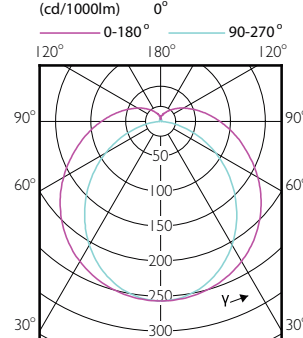

Order Code	Full Product Name	T-Ambient (Max)	T-Ambient (Min)	T-Case Maximum (Nom)	T-Storage (Max)	T-Storage (Min)
929001878502	MASTER LEDtube Sensor 1200mm HO 16.5W840 T8	45 °C	-20 °C	55 °C	65 °C	-40 °C
929001878602	MASTER LEDtube Sensor 1200mm HO 16.5W865 T8	45 °C	-20 °C	55 °C	65 °C	-40 °C
929001878702	MASTER LEDtube Sensor 1500mm HO 24W840 T8	45 °C	-20 °C	60 °C	65 °C	-40 °C
929001878802	MASTER LEDtube Sensor 1500mm HO 24W865 T8	45 °C	-20 °C	60 °C	65 °C	-40 °C
929001922602	MASTER LEDtube 1200mm HO 12.5W 830 T8	45 °C	-20 °C	50 °C	65 °C	-40 °C
929001922702	MASTER LEDtube 1200mm HO 12.5W 840 T8	45 °C	-20 °C	50 °C	65 °C	-40 °C
929001922802	MASTER LEDtube 1200mm HO 12.5W 865 T8	45 °C	-20 °C	50 °C	65 °C	-40 °C
929001922902	MASTER LEDtube 1500mm HO 18.2W 830 T8	45 °C	-20 °C	55 °C	65 °C	-40 °C
929001923002	MASTER LEDtube 1500mm HO 18.2W 840 T8	45 °C	-20 °C	55 °C	65 °C	-40 °C
929001923102	MASTER LEDtube 1500mm HO 18.2W 865 T8	45 °C	-20 °C	55 °C	65 °C	-40 °C
929001923402	MASTER LEDtube 1200mm UO 16W 830 T8 G	45 °C	-20 °C	55 °C	65 °C	-40 °C
929001923432	MASTER LEDtube 1200mm UO 16W 830 T8 G I	45 °C	-20 °C	55 °C	65 °C	-40 °C
929001923502	MASTER LEDtube 1200mm UO 16W 840 T8 G	45 °C	-20 °C	55 °C	65 °C	-40 °C
929001923602	MASTER LEDtube 1200mm UO 16W 865 T8 G	45 °C	-20 °C	55 °C	65 °C	-40 °C
929001923702	MASTER LEDtube 1500mm UO 24W 830 T8 G	45 °C	-20 °C	60 °C	65 °C	-40 °C
929001923732	MASTER LEDtube 1500mm UO 24W 830 T8 G I	45 °C	-20 °C	60 °C	65 °C	-40 °C
929001923802	MASTER LEDtube 1500mm UO 24W 840 T8 G	45 °C	-20 °C	60 °C	65 °C	-40 °C
929001923902	MASTER LEDtube 1500mm UO 24W 865 T8 G	45 °C	-20 °C	60 °C	65 °C	-40 °C
929001961102	MASTER LEDtube 1050mm 16W 840 T8	45 °C	-20 °C	55 °C	65 °C	-40 °C
929002329702	MASTER LEDtube DC72-110V 1200mm 18W 840 T8	45 °C	-20 °C	55 °C	65 °C	-40 °C
929002329802	MASTER LEDtube DC72-110V 450mm 6W 840 T8	45 °C	-20 °C	55 °C	65 °C	-40 °C