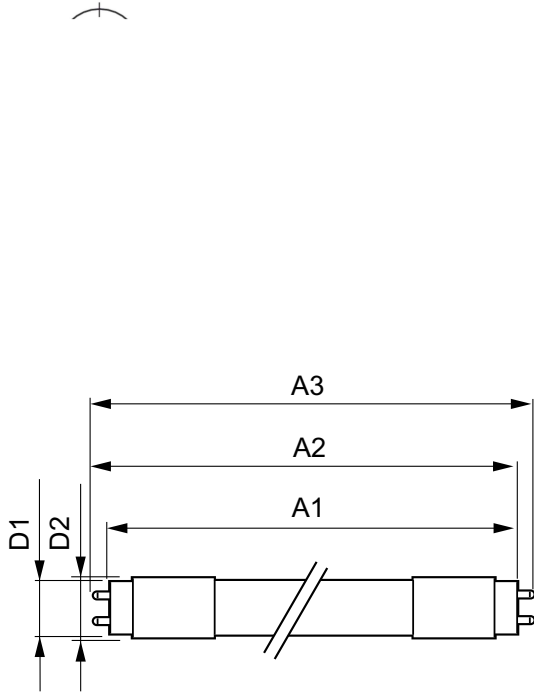

MASTER LEDtube EM/Mains T8

Dimensional drawing

Product	D1	D2	C1
MASTER LEDtube Starter EMP	3 mm	21.5 mm	34.5 mm
MASTER LEDtube Starter EMP GenII OP	3 mm	21.5 mm	34.5 mm

Product	D1	D2	A1	A2	A3
MASTER LEDtube 600mm HO 8W865 T8	25.78 mm	28 mm	588.5 mm	595.5 mm	602.5 mm
MASTER LEDtube 1200mm UO 16W 840 T8	25.78 mm	28 mm	1198.2 mm	1205.3 mm	1212.4 mm
MASTER LEDtube 600mm HO 8W840 T8	25.78 mm	28 mm	588.5 mm	595.5 mm	602.5 mm
MASTER LEDtube 1500mm UO 24W 865 T8	25.78 mm	28 mm	1498.7 mm	1505.8 mm	1512.9 mm
MASTER LEDtube 1200mm UO 16W 830 T8	25.78 mm	28 mm	1198.2 mm	1205.3 mm	1212.4 mm
MASTER LEDtube 1500mm UO 24W 840 T8	25.78 mm	28 mm	1498.7 mm	1505.8 mm	1512.9 mm
MASTER LEDtube 1500mm UO 23W 865 T8	25.8 mm	28 mm	1498.7 mm	1505.8 mm	1512.9 mm
MASTER LEDtube 1500mm UO 23W 840 T8	25.8 mm	28 mm	1498.7 mm	1505.8 mm	1512.9 mm
MASTER LEDtube 1500mm UO 23W 830 T8	25.8 mm	28 mm	1498.7 mm	1505.8 mm	1512.9 mm
MASTER LEDtube STD 1200mm 10.5W840 T8 I	25.8 mm	28 mm	1198.2 mm	1205.3 mm	1212.4 mm
MASTER LEDtube STD 1200mm 10.5W865 T8 I	25.8 mm	28 mm	1198.2 mm	1205.3 mm	1212.4 mm
Master LEDTube 1200 mm 18W 840 T8 I W	25.6 mm	27.8 mm	1198.1 mm	1205.2 mm	1212.3 mm
MASTER LEDtube 1200mm UO 16W 830 T8 FF RCA	25.8 mm	28 mm	1198.2 mm	1205.3 mm	1198.2 mm
MASTER LEDtube 1200mm UO 16W 865 T8 FF RCA	25.8 mm	28 mm	1198.2 mm	1205.3 mm	1198.2 mm
MASTER LEDtube 1500mm UO 24W 830 T8 FF RCA	25.8 mm	28 mm	1498.7 mm	1505.8 mm	1498.7 mm
MASTER LEDtube 1500mm UO 24W 840 T8 FF RCA	25.8 mm	28 mm	1498.7 mm	1505.8 mm	1498.7 mm