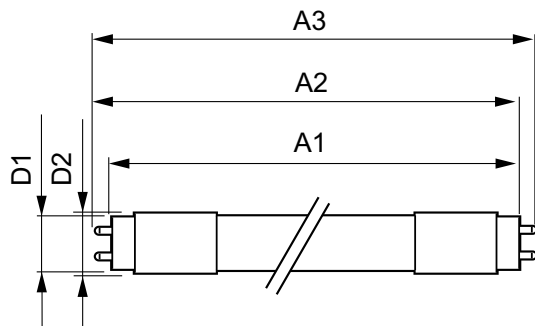

MASTER LEDtube EM/Mains T8

Product	D1	D2	A1	A2	A3
Master LEDTube 1200 mm 18W 865 T8 I W	25.6 mm	27.8 mm	1198.1 mm	1205.2 mm	1212.3 mm
Master LEDTube 600 mm 10W 865 T8 I W	25.6 mm	27.8 mm	588.6 mm	595.7 mm	602.8 mm
Master LEDTube 600 mm 10W 840 T8 I W	25.6 mm	27.8 mm	588.6 mm	595.7 mm	602.8 mm
Master LEDTube 1200 mm 18W 865 T8 I W	25.6 mm	27.8 mm	1198.1 mm	1205.2 mm	1212.3 mm
Master LEDTube 1200 mm 18W 840 T8 I W	25.6 mm	27.8 mm	1198.1 mm	1205.2 mm	1212.3 mm
MASTER LEDtube 1800mm 25W 840 T8 ROT	25.68 mm	28 mm	1762.5 mm	1770 mm	1776.7 mm
MASTER LEDtube 1500mm UO 24W 830 T8	25.78 mm	28 mm	1498.7 mm	1505.8 mm	1512.9 mm
MASTER LEDtube 1200mm UO 16W 865 T8	25.78 mm	28 mm	1198.2 mm	1205.3 mm	1212.4 mm

Product	D1	D2	A1	A2	A3
MASTER LEDtube 1200mm HO VWV 18W 840 T8	25.8 mm	28 mm	1198.2 mm	1205.3 mm	1212.4 mm
MASTER LEDtube 600mm HO VWV 10W 865 T8	25.8 mm	28 mm	588.6 mm	595.6 mm	602.6 mm
MASTER LEDtube 600mm HO VWV 10W 840 T8	25.8 mm	28 mm	588.5 mm	595.5 mm	602.5 mm
MASTER LEDtube 1200mm HO VWV 18W 865 T8	25.8 mm	28 mm	1198.2 mm	1205.3 mm	1212.4 mm
MAS LEDtube STD 1200mm 14W865 T8 I W	25.7 mm	28 mm	1198.2 mm	1205.3 mm	1212.4 mm
MASTER LEDtube STD 1200mm 14W840 T8 I W	25.7 mm	28 mm	1198.2 mm	1205.3 mm	1212.4 mm
MASTER LEDtube 900mm 8.5W833 T8 FOOD	25.7 mm	28 mm	893.3 mm	900.4 mm	907.5 mm
MASTER LEDtube 1200mm 12W833 T8 FOOD	25.7 mm	28 mm	1198.2 mm	1205.3 mm	1212.4 mm
MASTER LEDtube 1500mm 20W833 T8 FOOD	25.7 mm	28 mm	1500 mm	1507.1 mm	1514.2 mm
MASTER LEDtube 1500mm UO 24W 865 T8 G	25.8 mm	28 mm	1498.7 mm	1505.8 mm	1512.9 mm
MASTER LEDtube 1050mm 16W 840 T8	25.8 mm	28 mm	1045.8 mm	1052.9 mm	1060 mm