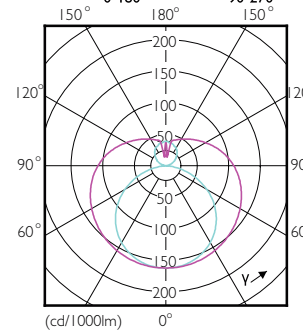

MASTER LEDtube EM/Mains T8