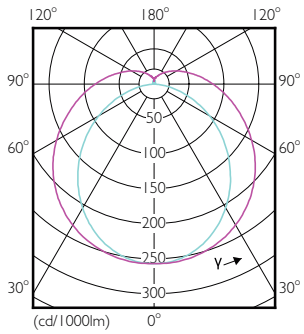

MASTER LEDtube EM/Mains T8