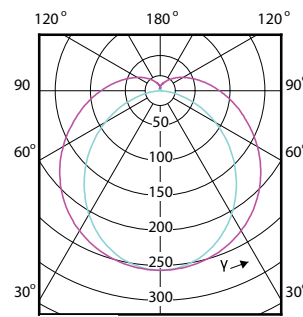

Order Code	Full Product Name	T-Ambient (Max)	T-Ambient (Min)	T-Case Maximum (Nom)	T-Storage (Max)	T-Storage (Min)
929001878502	MASTER LEDtube Sensor 1200mm HO 16.5W840 T8	45 °C	-20 °C	55 °C	65 °C	-40 °C
929001878602	MASTER LEDtube Sensor 1200mm HO 16.5W865 T8	45 °C	-20 °C	55 °C	65 °C	-40 °C
929001878702	MASTER LEDtube Sensor 1500mm HO 24W840 T8	45 °C	-20 °C	60 °C	65 °C	-40 °C
929001878802	MASTER LEDtube Sensor 1500mm HO 24W865 T8	45 °C	-20 °C	60 °C	65 °C	-40 °C
929001922602	MASTER LEDtube 1200mm HO 12.5W 830 T8	45 °C	-20 °C	50 °C	65 °C	-40 °C
929001922702	MASTER LEDtube 1200mm HO 12.5W 840 T8	45 °C	-20 °C	50 °C	65 °C	-40 °C
929001922802	MASTER LEDtube 1200mm HO 12.5W 865 T8	45 °C	-20 °C	50 °C	65 °C	-40 °C
929001922902	MASTER LEDtube 1500mm HO 18.2W 830 T8	45 °C	-20 °C	55 °C	65 °C	-40 °C
929001923002	MASTER LEDtube 1500mm HO 18.2W 840 T8	45 °C	-20 °C	55 °C	65 °C	-40 °C
929001923102	MASTER LEDtube 1500mm HO 18.2W 865 T8	45 °C	-20 °C	55 °C	65 °C	-40 °C
929001923402	MASTER LEDtube 1200mm UO 16W 830 T8 G	45 °C	-20 °C	55 °C	65 °C	-40 °C
929001923432	MASTER LEDtube 1200mm UO 16W 830 T8 G I	45 °C	-20 °C	55 °C	65 °C	-40 °C
929001923502	MASTER LEDtube 1200mm UO 16W 840 T8 G	45 °C	-20 °C	55 °C	65 °C	-40 °C
929001923602	MASTER LEDtube 1200mm UO 16W 865 T8 G	45 °C	-20 °C	55 °C	65 °C	-40 °C
929001923702	MASTER LEDtube 1500mm UO 24W 830 T8 G	45 °C	-20 °C	60 °C	65 °C	-40 °C
929001923732	MASTER LEDtube 1500mm UO 24W 830 T8 G I	45 °C	-20 °C	60 °C	65 °C	-40 °C
929001923802	MASTER LEDtube 1500mm UO 24W 840 T8 G	45 °C	-20 °C	60 °C	65 °C	-40 °C
929001923902	MASTER LEDtube 1500mm UO 24W 865 T8 G	45 °C	-20 °C	60 °C	65 °C	-40 °C
929001961102	MASTER LEDtube 1050mm 16W 840 T8	45 °C	-20 °C	55 °C	65 °C	-40 °C
929002329702	MASTER LEDtube DC72-110V 1200mm 18W 840 T8	45 °C	-20 °C	55 °C	65 °C	-40 °C
929002329802	MASTER LEDtube DC72-110V 450mm 6W 840 T8	45 °C	-20 °C	55 °C	65 °C	-40 °C