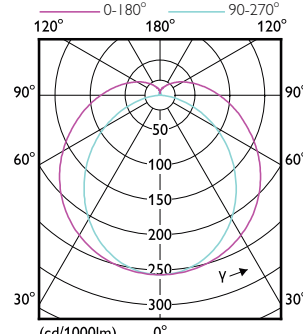

MASTER LEDtube EM/Mains T8