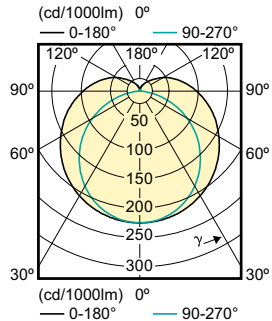

Order Code	Full Product Name	T-Ambient (Max)	T-Ambient (Min)	T-Case Maximum (Nom)	T-Storage (Max)	T-Storage (Min)
929001878502	MASTER LEDtube Sensor 1200mm HO 16.5W840 T8	45 °C	-20 °C	55 °C	65 °C	-40 °C
929001878602	MASTER LEDtube Sensor 1200mm HO 16.5W865 T8	45 °C	-20 °C	55 °C	65 °C	-40 °C
929001878702	MASTER LEDtube Sensor 1500mm HO 24W840 T8	45 °C	-20 °C	60 °C	65 °C	-40 °C
929001878802	MASTER LEDtube Sensor 1500mm HO 24W865 T8	45 °C	-20 °C	60 °C	65 °C	-40 °C
929001922602	MASTER LEDtube 1200mm HO 12.5W 830 T8	45 °C	-20 °C	50 °C	65 °C	-40 °C
929001922702	MASTER LEDtube 1200mm HO 12.5W 840 T8	45 °C	-20 °C	50 °C	65 °C	-40 °C
929001922802	MASTER LEDtube 1200mm HO 12.5W 865 T8	45 °C	-20 °C	50 °C	65 °C	-40 °C
929001922902	MASTER LEDtube 1500mm HO 18.2W 830 T8	45 °C	-20 °C	55 °C	65 °C	-40 °C
929001923002	MASTER LEDtube 1500mm HO 18.2W 840 T8	45 °C	-20 °C	55 °C	65 °C	-40 °C
929001923102	MASTER LEDtube 1500mm HO 18.2W 865 T8	45 °C	-20 °C	55 °C	65 °C	-40 °C
929001923402	MASTER LEDtube 1200mm UO 16W 830 T8 G	45 °C	-20 °C	55 °C	65 °C	-40 °C
929001923432	MASTER LEDtube 1200mm UO 16W 830 T8 G I	45 °C	-20 °C	55 °C	65 °C	-40 °C
929001923502	MASTER LEDtube 1200mm UO 16W 840 T8 G	45 °C	-20 °C	55 °C	65 °C	-40 °C
929001923602	MASTER LEDtube 1200mm UO 16W 865 T8 G	45 °C	-20 °C	55 °C	65 °C	-40 °C
929001923702	MASTER LEDtube 1500mm UO 24W 830 T8 G	45 °C	-20 °C	60 °C	65 °C	-40 °C
929001923732	MASTER LEDtube 1500mm UO 24W 830 T8 G I	45 °C	-20 °C	60 °C	65 °C	-40 °C
929001923802	MASTER LEDtube 1500mm UO 24W 840 T8 G	45 °C	-20 °C	60 °C	65 °C	-40 °C
929001923902	MASTER LEDtube 1500mm UO 24W 865 T8 G	45 °C	-20 °C	60 °C	65 °C	-40 °C
929001961102	MASTER LEDtube 1050mm 16W 840 T8	45 °C	-20 °C	55 °C	65 °C	-40 °C
929002329702	MASTER LEDtube DC72-110V 1200mm 18W 840 T8	45 °C	-20 °C	55 °C	65 °C	-40 °C
929002329802	MASTER LEDtube DC72-110V 450mm 6W 840 T8	45 °C	-20 °C	55 °C	65 °C	-40 °C