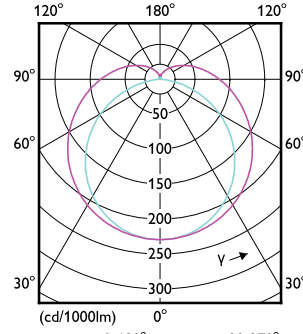

MASTER LEDtube EM/Mains T8