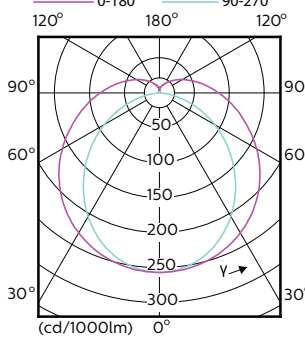

MASTER LEDtube EM/Mains

Order Code	Full Product Name	Temp. ambiente (Max)	Temp. ambiente (Min)	Temp. massima involucro (Nom)	Temp. di stoccaggio (Max)	Temp. di stoccaggio (Min)
80606700	MASTER LEDtube Sensor 1500mm HO 24W840 T8	45 °C	-20 °C	60 °C	65 °C	-40 °C
59235600	MASTER LEDtube 1200mm HO 12.5W 830 T8	45 °C	-20 °C	50 °C	65 °C	-40 °C
59237000	MASTER LEDtube 1200mm HO 12.5W 840 T8	45 °C	-20 °C	50 °C	65 °C	-40 °C
59239400	MASTER LEDtube 1200mm HO 12.5W 865 T8	45 °C	-20 °C	50 °C	65 °C	-40 °C
59241700	MASTER LEDtube 1500mm HO 18.2W 830 T8	45 °C	-20 °C	55 °C	65 °C	-40 °C
59243100	MASTER LEDtube 1500mm HO 18.2W 840 T8	45 °C	-20 °C	55 °C	65 °C	-40 °C
59245500	MASTER LEDtube 1500mm HO 18.2W 865 T8	45 °C	-20 °C	55 °C	65 °C	-40 °C
64721600	MASTER LEDtube 1200mm UO 15.5W 830 T8	45 °C	-20 °C	55 °C	65 °C	-40 °C
64723000	MASTER LEDtube 1200mm UO 15.5W 840 T8	45 °C	-20 °C	55 °C	65 °C	-40 °C
64725400	MASTER LEDtube 1200mm UO 15.5W 865 T8	45 °C	-20 °C	55 °C	65 °C	-40 °C
64727800	MASTER LEDtube 1500mm UO 23W 830 T8	45 °C	-20 °C	60 °C	65 °C	-40 °C
64729200	MASTER LEDtube 1500mm UO 23W 840 T8	45 °C	-20 °C	60 °C	65 °C	-40 °C
64731500	MASTER LEDtube 1500mm UO 23W 865 T8	45 °C	-20 °C	60 °C	65 °C	-40 °C