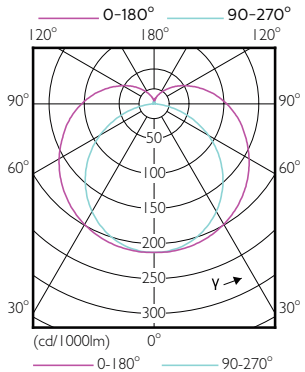

MASTER LEDtube EM/Mains

Order Code	Full Product Name	Temp. ambiente (Max)	Temp. ambiente (Min)	Temp. massima involucro (Nom)	Temp. di stoccaggio (Max)	Temp. di stoccaggio (Min)
80606700	MASTER LEDtube Sensor 1500mm HO 24W840 T8	45 °C	-20 °C	60 °C	65 °C	-40 °C
59235600	MASTER LEDtube 1200mm HO 12.5W 830 T8	45 °C	-20 °C	50 °C	65 °C	-40 °C
59237000	MASTER LEDtube 1200mm HO 12.5W 840 T8	45 °C	-20 °C	50 °C	65 °C	-40 °C
59239400	MASTER LEDtube 1200mm HO 12.5W 865 T8	45 °C	-20 °C	50 °C	65 °C	-40 °C
59241700	MASTER LEDtube 1500mm HO 18.2W 830 T8	45 °C	-20 °C	55 °C	65 °C	-40 °C
59243100	MASTER LEDtube 1500mm HO 18.2W 840 T8	45 °C	-20 °C	55 °C	65 °C	-40 °C
59245500	MASTER LEDtube 1500mm HO 18.2W 865 T8	45 °C	-20 °C	55 °C	65 °C	-40 °C
64721600	MASTER LEDtube 1200mm UO 15.5W 830 T8	45 °C	-20 °C	55 °C	65 °C	-40 °C
64723000	MASTER LEDtube 1200mm UO 15.5W 840 T8	45 °C	-20 °C	55 °C	65 °C	-40 °C
64725400	MASTER LEDtube 1200mm UO 15.5W 865 T8	45 °C	-20 °C	55 °C	65 °C	-40 °C
64727800	MASTER LEDtube 1500mm UO 23W 830 T8	45 °C	-20 °C	60 °C	65 °C	-40 °C
64729200	MASTER LEDtube 1500mm UO 23W 840 T8	45 °C	-20 °C	60 °C	65 °C	-40 °C
64731500	MASTER LEDtube 1500mm UO 23W 865 T8	45 °C	-20 °C	60 °C	65 °C	-40 °C