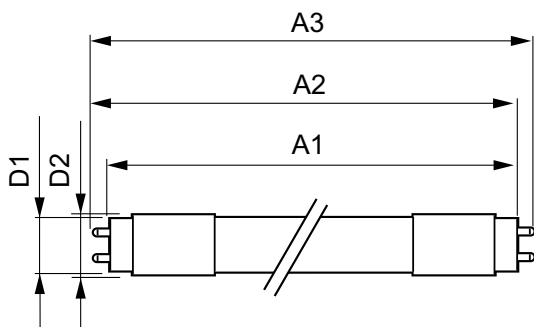

## Disegno tecnico

Product	D1	D2	A1	A2	A3
MASTER LEDtube 1500mm HO 18.2W 830 T8	25,8 mm	28 mm	1498,8 mm	1505,9 mm	1513 mm
MASTER LEDtube 1500mm HO 18.2W 840 T8	25,8 mm	28 mm	1498,8 mm	1505,9 mm	1513 mm
MASTER LEDtube 1500mm HO 18.2W 865 T8	25,8 mm	28 mm	1498,8 mm	1505,9 mm	1513 mm
MASTER LEDtube 1200mm HO 12.5W 830 T8	25,8 mm	28 mm	1198,2 mm	1205,3 mm	1212,4 mm
MASTER LEDtube 1200mm HO 12.5W 840 T8	25,8 mm	28 mm	1198,2 mm	1205,3 mm	1212,4 mm
MASTER LEDtube 1200mm HO 12.5W 865 T8	25,8 mm	28 mm	1198,2 mm	1205,3 mm	1212,4 mm
MASTER LEDtube 900mm 8.5W833 T8 FOOD	25,7 mm	28 mm	893,3 mm	900,4 mm	907,5 mm
MASTER LEDtube 1200mm 12W833 T8 FOOD	25,7 mm	28 mm	1198,2 mm	1205,3 mm	1212,4 mm
MASTER LEDtube 1500mm 20W833 T8 FOOD	25,7 mm	28 mm	1500 mm	1507,1 mm	1514,2 mm
MASTER LEDtube 1500mm UE 21.5W 840 T8	25,8 mm	28 mm	1498,8 mm	1505,9 mm	1513 mm
MASTER LEDtube 1200mm UE 14.5W 865 T8	25,8 mm	28 mm	1198,2 mm	1205,3 mm	1212,4 mm
MASTER LEDtube 1500mm UE 21.5W 865 T8	25,8 mm	28 mm	1498,8 mm	1505,9 mm	1513 mm
MASTER LEDtube 1200mm UE 14.5W 840 T8	25,8 mm	28 mm	1198,2 mm	1205,3 mm	1212,4 mm