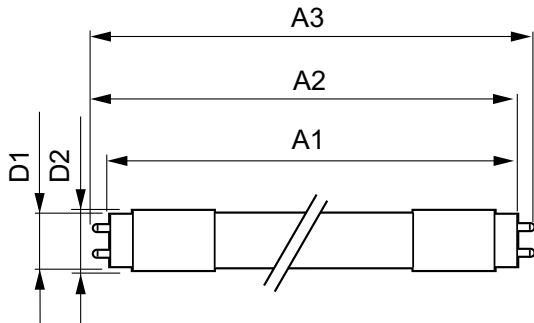

## Disegno tecnico

Product	D1	D2	A1	A2	A3
MASTER LEDtube 1500mm HO 18.2W 830 T8	25,8 mm	28 mm	1498,8 mm	1505,9 mm	1513 mm
MASTER LEDtube 1500mm HO 18.2W 840 T8	25,8 mm	28 mm	1498,8 mm	1505,9 mm	1513 mm
MASTER LEDtube 1500mm HO 18.2W 865 T8	25,8 mm	28 mm	1498,8 mm	1505,9 mm	1513 mm
MASTER LEDtube 1200mm HO 12.5W 830 T8	25,8 mm	28 mm	1198,2 mm	1205,3 mm	1212,4 mm
MASTER LEDtube 1200mm HO 12.5W 840 T8	25,8 mm	28 mm	1198,2 mm	1205,3 mm	1212,4 mm
MASTER LEDtube 1200mm HO 12.5W 865 T8	25,8 mm	28 mm	1198,2 mm	1205,3 mm	1212,4 mm
MASTER LEDtube 900mm 8.5W833 T8 FOOD	25,7 mm	28 mm	893,3 mm	900,4 mm	907,5 mm
MASTER LEDtube 1200mm 12W833 T8 FOOD	25,7 mm	28 mm	1198,2 mm	1205,3 mm	1212,4 mm
MASTER LEDtube 1500mm 20W833 T8 FOOD	25,7 mm	28 mm	1500 mm	1507,1 mm	1514,2 mm
MASTER LEDtube 1500mm UE 21.5W 840 T8	25,8 mm	28 mm	1498,8 mm	1505,9 mm	1513 mm
MASTER LEDtube 1200mm UE 14.5W 865 T8	25,8 mm	28 mm	1198,2 mm	1205,3 mm	1212,4 mm
MASTER LEDtube 1500mm UE 21.5W 865 T8	25,8 mm	28 mm	1498,8 mm	1505,9 mm	1513 mm
MASTER LEDtube 1200mm UE 14.5W 840 T8	25,8 mm	28 mm	1198,2 mm	1205,3 mm	1212,4 mm