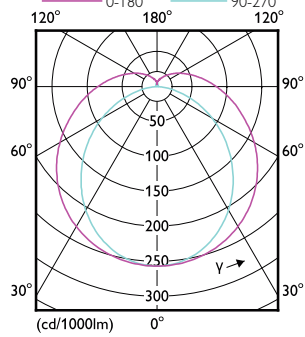

MASTER LEDtube EM/Mains

Order Code	Full Product Name	Temp. ambiente (Max)	Temp. ambiente (Min)	Temp. massima involucro (Nom)	Temp. di stoccaggio (Max)	Temp. di stoccaggio (Min)
80606700	MASTER LEDtube Sensor 1500mm HO 24W840 T8	45 °C	-20 °C	60 °C	65 °C	-40 °C
59235600	MASTER LEDtube 1200mm HO 12.5W 830 T8	45 °C	-20 °C	50 °C	65 °C	-40 °C
59237000	MASTER LEDtube 1200mm HO 12.5W 840 T8	45 °C	-20 °C	50 °C	65 °C	-40 °C
59239400	MASTER LEDtube 1200mm HO 12.5W 865 T8	45 °C	-20 °C	50 °C	65 °C	-40 °C
59241700	MASTER LEDtube 1500mm HO 18.2W 830 T8	45 °C	-20 °C	55 °C	65 °C	-40 °C
59243100	MASTER LEDtube 1500mm HO 18.2W 840 T8	45 °C	-20 °C	55 °C	65 °C	-40 °C
59245500	MASTER LEDtube 1500mm HO 18.2W 865 T8	45 °C	-20 °C	55 °C	65 °C	-40 °C
64721600	MASTER LEDtube 1200mm UO 15.5W 830 T8	45 °C	-20 °C	55 °C	65 °C	-40 °C
64723000	MASTER LEDtube 1200mm UO 15.5W 840 T8	45 °C	-20 °C	55 °C	65 °C	-40 °C
64725400	MASTER LEDtube 1200mm UO 15.5W 865 T8	45 °C	-20 °C	55 °C	65 °C	-40 °C
64727800	MASTER LEDtube 1500mm UO 23W 830 T8	45 °C	-20 °C	60 °C	65 °C	-40 °C
64729200	MASTER LEDtube 1500mm UO 23W 840 T8	45 °C	-20 °C	60 °C	65 °C	-40 °C
64731500	MASTER LEDtube 1500mm UO 23W 865 T8	45 °C	-20 °C	60 °C	65 °C	-40 °C