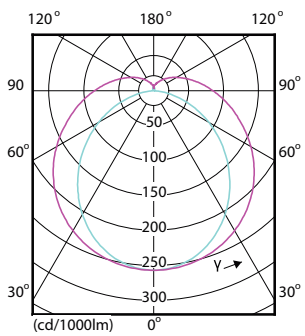

MASTER LEDtube EM/Mains

Order Code	Full Product Name	Temp. ambiente (Max)	Temp. ambiente (Min)	Temp. massima involucro (Nom)	Temp. di stoccaggio (Max)	Temp. di stoccaggio (Min)
80606700	MASTER LEDtube Sensor 1500mm HO 24W840 T8	45 °C	-20 °C	60 °C	65 °C	-40 °C
59235600	MASTER LEDtube 1200mm HO 12.5W 830 T8	45 °C	-20 °C	50 °C	65 °C	-40 °C
59237000	MASTER LEDtube 1200mm HO 12.5W 840 T8	45 °C	-20 °C	50 °C	65 °C	-40 °C
59239400	MASTER LEDtube 1200mm HO 12.5W 865 T8	45 °C	-20 °C	50 °C	65 °C	-40 °C
59241700	MASTER LEDtube 1500mm HO 18.2W 830 T8	45 °C	-20 °C	55 °C	65 °C	-40 °C
59243100	MASTER LEDtube 1500mm HO 18.2W 840 T8	45 °C	-20 °C	55 °C	65 °C	-40 °C
59245500	MASTER LEDtube 1500mm HO 18.2W 865 T8	45 °C	-20 °C	55 °C	65 °C	-40 °C
64721600	MASTER LEDtube 1200mm UO 15.5W 830 T8	45 °C	-20 °C	55 °C	65 °C	-40 °C
64723000	MASTER LEDtube 1200mm UO 15.5W 840 T8	45 °C	-20 °C	55 °C	65 °C	-40 °C
64725400	MASTER LEDtube 1200mm UO 15.5W 865 T8	45 °C	-20 °C	55 °C	65 °C	-40 °C
64727800	MASTER LEDtube 1500mm UO 23W 830 T8	45 °C	-20 °C	60 °C	65 °C	-40 °C
64729200	MASTER LEDtube 1500mm UO 23W 840 T8	45 °C	-20 °C	60 °C	65 °C	-40 °C
64731500	MASTER LEDtube 1500mm UO 23W 865 T8	45 °C	-20 °C	60 °C	65 °C	-40 °C