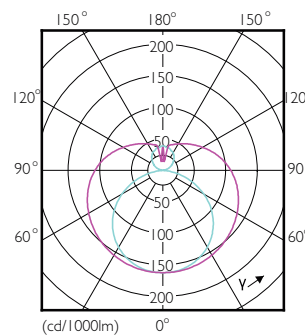

MASTER LEDtube EM/Mains

Order Code	Full Product Name	Temp. ambiente (Max)	Temp. ambiente (Min)	Temp. massima involucro (Nom)	Temp. di stoccaggio (Max)	Temp. di stoccaggio (Min)
80606700	MASTER LEDtube Sensor 1500mm HO 24W840 T8	45 °C	-20 °C	60 °C	65 °C	-40 °C
59235600	MASTER LEDtube 1200mm HO 12.5W 830 T8	45 °C	-20 °C	50 °C	65 °C	-40 °C
59237000	MASTER LEDtube 1200mm HO 12.5W 840 T8	45 °C	-20 °C	50 °C	65 °C	-40 °C
59239400	MASTER LEDtube 1200mm HO 12.5W 865 T8	45 °C	-20 °C	50 °C	65 °C	-40 °C
59241700	MASTER LEDtube 1500mm HO 18.2W 830 T8	45 °C	-20 °C	55 °C	65 °C	-40 °C
59243100	MASTER LEDtube 1500mm HO 18.2W 840 T8	45 °C	-20 °C	55 °C	65 °C	-40 °C
59245500	MASTER LEDtube 1500mm HO 18.2W 865 T8	45 °C	-20 °C	55 °C	65 °C	-40 °C
64721600	MASTER LEDtube 1200mm UO 15.5W 830 T8	45 °C	-20 °C	55 °C	65 °C	-40 °C
64723000	MASTER LEDtube 1200mm UO 15.5W 840 T8	45 °C	-20 °C	55 °C	65 °C	-40 °C
64725400	MASTER LEDtube 1200mm UO 15.5W 865 T8	45 °C	-20 °C	55 °C	65 °C	-40 °C
64727800	MASTER LEDtube 1500mm UO 23W 830 T8	45 °C	-20 °C	60 °C	65 °C	-40 °C
64729200	MASTER LEDtube 1500mm UO 23W 840 T8	45 °C	-20 °C	60 °C	65 °C	-40 °C
64731500	MASTER LEDtube 1500mm UO 23W 865 T8	45 °C	-20 °C	60 °C	65 °C	-40 °C