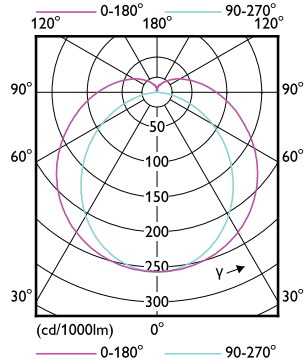

MASTER LEDtube EM/Mains

Order Code	Full Product Name	Temp. ambiente (Max)	Temp. ambiente (Min)	Temp. massima involucro (Nom)	Temp. di stoccaggio (Max)	Temp. di stoccaggio (Min)
80606700	MASTER LEDtube Sensor 1500mm HO 24W840 T8	45 °C	-20 °C	60 °C	65 °C	-40 °C
59235600	MASTER LEDtube 1200mm HO 12.5W 830 T8	45 °C	-20 °C	50 °C	65 °C	-40 °C
59237000	MASTER LEDtube 1200mm HO 12.5W 840 T8	45 °C	-20 °C	50 °C	65 °C	-40 °C
59239400	MASTER LEDtube 1200mm HO 12.5W 865 T8	45 °C	-20 °C	50 °C	65 °C	-40 °C
59241700	MASTER LEDtube 1500mm HO 18.2W 830 T8	45 °C	-20 °C	55 °C	65 °C	-40 °C
59243100	MASTER LEDtube 1500mm HO 18.2W 840 T8	45 °C	-20 °C	55 °C	65 °C	-40 °C
59245500	MASTER LEDtube 1500mm HO 18.2W 865 T8	45 °C	-20 °C	55 °C	65 °C	-40 °C
64721600	MASTER LEDtube 1200mm UO 15.5W 830 T8	45 °C	-20 °C	55 °C	65 °C	-40 °C
64723000	MASTER LEDtube 1200mm UO 15.5W 840 T8	45 °C	-20 °C	55 °C	65 °C	-40 °C
64725400	MASTER LEDtube 1200mm UO 15.5W 865 T8	45 °C	-20 °C	55 °C	65 °C	-40 °C
64727800	MASTER LEDtube 1500mm UO 23W 830 T8	45 °C	-20 °C	60 °C	65 °C	-40 °C
64729200	MASTER LEDtube 1500mm UO 23W 840 T8	45 °C	-20 °C	60 °C	65 °C	-40 °C
64731500	MASTER LEDtube 1500mm UO 23W 865 T8	45 °C	-20 °C	60 °C	65 °C	-40 °C