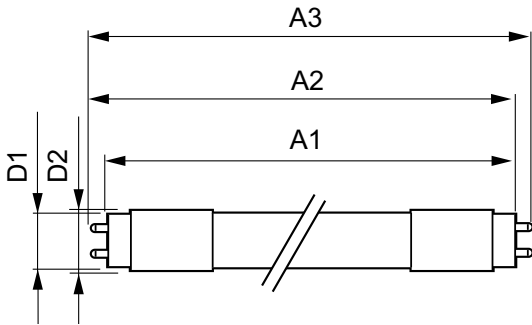

MASTER LEDtube (EM/MAINS)

Maatschets

Product	D1	D2	A1	A2	A3
MASTER LEDtube 600mm HO 8W840 T8	25,78 mm	28 mm	588,5 mm	595,5 mm	602,5 mm
MASTER LEDtube 900mm HO 12W 840 T8	25,78 mm	28 mm	893,3 mm	900,4 mm	907,5 mm
MASTER LEDtube 1500mm UO 23W 840 T8	25,8 mm	28 mm	1498,7 mm	1505,8 mm	1512,9 mm
MASTER LEDtube 1200mm UO 15.5W 865 T8	25,8 mm	28 mm	1198,2 mm	1205,3 mm	1212,4 mm
MASTER LEDtube 1200mm UO 15.5W 840 T8	25,8 mm	28 mm	1198,2 mm	1205,3 mm	1212,4 mm
MASTER LEDtube 1500mm UO 23W 830 T8	25,8 mm	28 mm	1498,7 mm	1505,8 mm	1512,9 mm
MASTER LEDtube 1200mm UO 15.5W 830 T8	25,8 mm	28 mm	1198,2 mm	1205,3 mm	1212,4 mm
MASTER LEDtube 1500mm UO 23W 865 T8	25,8 mm	28 mm	1498,7 mm	1505,8 mm	1512,9 mm
MASTER LEDtube Sensor 1500mm HO 24W865 T8	25,8 mm	28 mm	1500 mm	1507,1 mm	1514,2 mm
MASTER LEDtube Sensor 1200mm HO 16.5W865 T8	25,8 mm	28 mm	1199,4 mm	1206,5 mm	1213,6 mm
MASTER LEDtube Sensor 1200mm HO 16.5W840 T8	25,8 mm	28 mm	1199,4 mm	1206,5 mm	1213,6 mm
MASTER LEDtube Sensor 1500mm HO 24W840 T8	25,8 mm	28 mm	1500 mm	1507,1 mm	1514,2 mm
MASTER LEDtube 900mm HO 12W 865 T8	25,78 mm	28 mm	893,3 mm	900,4 mm	907,5 mm
MASTER LEDtube 600mm HO 8W830 T8	25,78 mm	28 mm	588,5 mm	595,5 mm	602,5 mm
MASTER LEDtube 600mm HO 8W865 T8	25,78 mm	28 mm	588,5 mm	595,5 mm	602,5 mm
MASTER LEDtube 1500mm UO 24W 830 T8	25,78 mm	28 mm	1498,7 mm	1505,8 mm	1512,9 mm

Product	D1	D2	C1
MASTER LEDtube Starter EMP GenII OP	3 mm	21,5 mm	34,5 mm