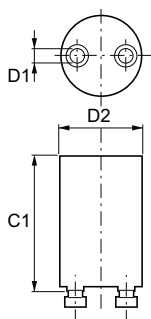

MASTER LEDtube (EM/MAINS)

Maatschets

Product	D1	D2	A1	A2	A3
MASTER LEDtube 600mm HO 8W840 T8	25,78 mm	28 mm	588,5 mm	595,5 mm	602,5 mm
MASTER LEDtube 900mm HO 12W 840 T8	25,78 mm	28 mm	893,3 mm	900,4 mm	907,5 mm
MASTER LEDtube 1500mm UO 23W 840 T8	25,8 mm	28 mm	1498,7 mm	1505,8 mm	1512,9 mm
MASTER LEDtube 1200mm UO 15.5W 865 T8	25,8 mm	28 mm	1198,2 mm	1205,3 mm	1212,4 mm
MASTER LEDtube 1200mm UO 15.5W 840 T8	25,8 mm	28 mm	1198,2 mm	1205,3 mm	1212,4 mm
MASTER LEDtube 1500mm UO 23W 830 T8	25,8 mm	28 mm	1498,7 mm	1505,8 mm	1512,9 mm
MASTER LEDtube 1200mm UO 15.5W 830 T8	25,8 mm	28 mm	1198,2 mm	1205,3 mm	1212,4 mm
MASTER LEDtube 1500mm UO 23W 865 T8	25,8 mm	28 mm	1498,7 mm	1505,8 mm	1512,9 mm
MASTER LEDtube Sensor 1500mm HO 24W865 T8	25,8 mm	28 mm	1500 mm	1507,1 mm	1514,2 mm
MASTER LEDtube Sensor 1200mm HO 16.5W865 T8	25,8 mm	28 mm	1199,4 mm	1206,5 mm	1213,6 mm
MASTER LEDtube Sensor 1200mm HO 16.5W840 T8	25,8 mm	28 mm	1199,4 mm	1206,5 mm	1213,6 mm
MASTER LEDtube Sensor 1500mm HO 24W840 T8	25,8 mm	28 mm	1500 mm	1507,1 mm	1514,2 mm
MASTER LEDtube 900mm HO 12W 865 T8	25,78 mm	28 mm	893,3 mm	900,4 mm	907,5 mm
MASTER LEDtube 600mm HO 8W830 T8	25,78 mm	28 mm	588,5 mm	595,5 mm	602,5 mm
MASTER LEDtube 600mm HO 8W865 T8	25,78 mm	28 mm	588,5 mm	595,5 mm	602,5 mm
MASTER LEDtube 1500mm UO 24W 830 T8	25,78 mm	28 mm	1498,7 mm	1505,8 mm	1512,9 mm

Product	D1	D2	C1
MASTER LEDtube Starter EMP GenII OP	3 mm	21,5 mm	34,5 mm