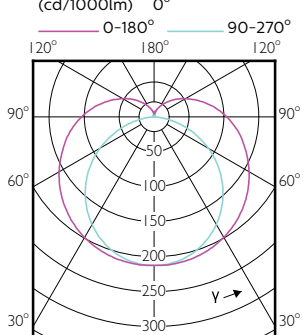

MASTER LEDtube (EM/MAINS)

Order Code	Full Product Name	T-omgeving (max.)	T-omgeving (min.)	T-Case Maximum (Nom)	T-opslag (max.)	T-opslag (min.)
64727800	MASTER LEDtube 1500mm UO 23W 830 T8	45 °C	-20 °C	60 °C	65 °C	-40 °C
64729200	MASTER LEDtube 1500mm UO 23W 840 T8	45 °C	-20 °C	60 °C	65 °C	-40 °C
64731500	MASTER LEDtube 1500mm UO 23W 865 T8	45 °C	-20 °C	60 °C	65 °C	-40 °C
73686600	MASTER LEDtube DC72-110V 1200mm 18W 840 T8	45 °C	-20 °C	55 °C	65 °C	-40 °C