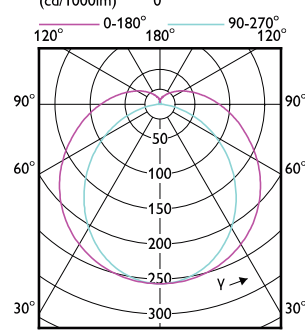

MASTER LEDtube (EM/MAINS)

Order Code	Full Product Name	T-omgeving (max.)	T-omgeving (min.)	T-Case Maximum (Nom)	T-opslag (max.)	T-opslag (min.)
64727800	MASTER LEDtube 1500mm UO 23W 830 T8	45 °C	-20 °C	60 °C	65 °C	-40 °C
64729200	MASTER LEDtube 1500mm UO 23W 840 T8	45 °C	-20 °C	60 °C	65 °C	-40 °C
64731500	MASTER LEDtube 1500mm UO 23W 865 T8	45 °C	-20 °C	60 °C	65 °C	-40 °C
73686600	MASTER LEDtube DC72-110V 1200mm 18W 840 T8	45 °C	-20 °C	55 °C	65 °C	-40 °C