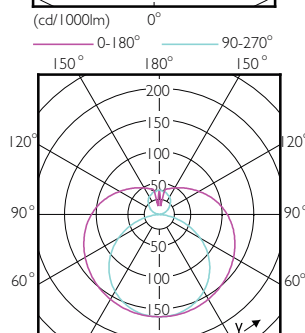

MASTER LEDtube (EM/MAINS)

Order Code	Full Product Name	T-omgeving (max.)	T-omgeving (min.)	T-Case Maximum (Nom)	T-opslag (max.)	T-opslag (min.)
64727800	MASTER LEDtube 1500mm UO 23W 830 T8	45 °C	-20 °C	60 °C	65 °C	-40 °C
64729200	MASTER LEDtube 1500mm UO 23W 840 T8	45 °C	-20 °C	60 °C	65 °C	-40 °C
64731500	MASTER LEDtube 1500mm UO 23W 865 T8	45 °C	-20 °C	60 °C	65 °C	-40 °C
73686600	MASTER LEDtube DC72-110V 1200mm 18W 840 T8	45 °C	-20 °C	55 °C	65 °C	-40 °C