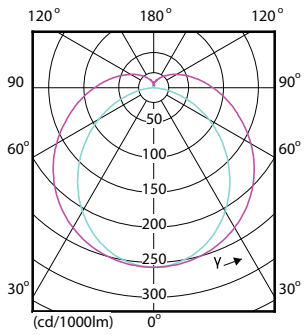

MASTER LEDtube (EM/MAINS)

Order Code	Full Product Name	T-omgeving (max.)	T-omgeving (min.)	T-Case Maximum (Nom)	T-opslag (max.)	T-opslag (min.)
64727800	MASTER LEDtube 1500mm UO 23W 830 T8	45 °C	-20 °C	60 °C	65 °C	-40 °C
64729200	MASTER LEDtube 1500mm UO 23W 840 T8	45 °C	-20 °C	60 °C	65 °C	-40 °C
64731500	MASTER LEDtube 1500mm UO 23W 865 T8	45 °C	-20 °C	60 °C	65 °C	-40 °C
73686600	MASTER LEDtube DC72-110V 1200mm 18W 840 T8	45 °C	-20 °C	55 °C	65 °C	-40 °C