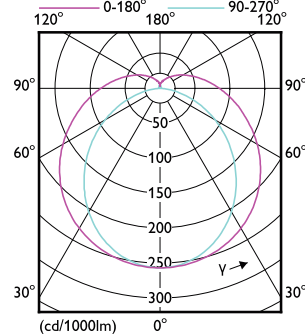

MASTER LEDtube (EM/MAINS)

Order Code	Full Product Name	T-omgeving (max.)	T-omgeving (min.)	T-Case Maximum (Nom)	T-opslag (max.)	T-opslag (min.)
64727800	MASTER LEDtube 1500mm UO 23W 830 T8	45 °C	-20 °C	60 °C	65 °C	-40 °C
64729200	MASTER LEDtube 1500mm UO 23W 840 T8	45 °C	-20 °C	60 °C	65 °C	-40 °C
64731500	MASTER LEDtube 1500mm UO 23W 865 T8	45 °C	-20 °C	60 °C	65 °C	-40 °C
73686600	MASTER LEDtube DC72-110V 1200mm 18W 840 T8	45 °C	-20 °C	55 °C	65 °C	-40 °C