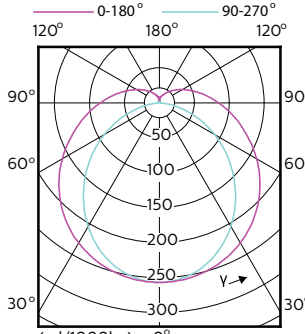

MASTER LEDtube (EM/MAINS)

Order Code	Full Product Name	T-omgeving (max.)	T-omgeving (min.)	T-Case Maximum (Nom)	T-opslag (max.)	T-opslag (min.)
64727800	MASTER LEDtube 1500mm UO 23W 830 T8	45 °C	-20 °C	60 °C	65 °C	-40 °C
64729200	MASTER LEDtube 1500mm UO 23W 840 T8	45 °C	-20 °C	60 °C	65 °C	-40 °C
64731500	MASTER LEDtube 1500mm UO 23W 865 T8	45 °C	-20 °C	60 °C	65 °C	-40 °C
73686600	MASTER LEDtube DC72-110V 1200mm 18W 840 T8	45 °C	-20 °C	55 °C	65 °C	-40 °C