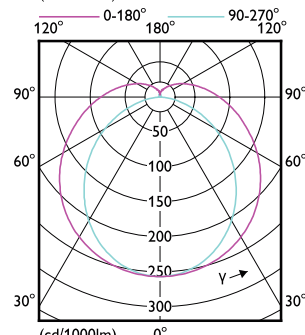

MASTER LEDtube (EM/MAINS)

Order Code	Full Product Name	T-omgeving (max.)	T-omgeving (min.)	T-Case Maximum (Nom)	T-opslag (max.)	T-opslag (min.)
64727800	MASTER LEDtube 1500mm UO 23W 830 T8	45 °C	-20 °C	60 °C	65 °C	-40 °C
64729200	MASTER LEDtube 1500mm UO 23W 840 T8	45 °C	-20 °C	60 °C	65 °C	-40 °C
64731500	MASTER LEDtube 1500mm UO 23W 865 T8	45 °C	-20 °C	60 °C	65 °C	-40 °C
73686600	MASTER LEDtube DC72-110V 1200mm 18W 840 T8	45 °C	-20 °C	55 °C	65 °C	-40 °C