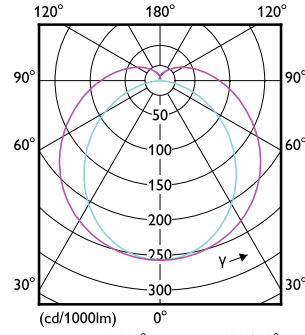

MASTER LEDtube (EM/MAINS)

Order Code	Full Product Name	T-omgeving (max.)	T-omgeving (min.)	T-Case Maximum (Nom)	T-opslag (max.)	T-opslag (min.)
64727800	MASTER LEDtube 1500mm UO 23W 830 T8	45 °C	-20 °C	60 °C	65 °C	-40 °C
64729200	MASTER LEDtube 1500mm UO 23W 840 T8	45 °C	-20 °C	60 °C	65 °C	-40 °C
64731500	MASTER LEDtube 1500mm UO 23W 865 T8	45 °C	-20 °C	60 °C	65 °C	-40 °C
73686600	MASTER LEDtube DC72-110V 1200mm 18W 840 T8	45 °C	-20 °C	55 °C	65 °C	-40 °C