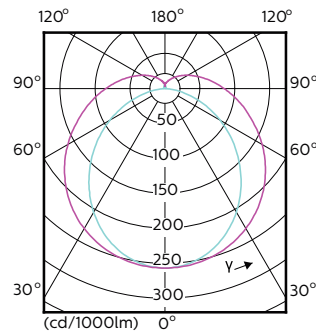

MASTER LEDtube EM/Mains

Order Code	Full Product Name	Omgivelsestemperatur (maks.)	Omgivelsestemperatur (min.)	Maksimal temperatur for innfatningen (nom.)	Omgivelsestemperatur for lagring (maks.)	Omgivelsestemperatur for lagring (min.)
31662100	MASTER LEDtube 1500mm UO 21.7W 830 T8	45 °C	-20 °C	60 °C	65 °C	-40 °C
31664500	MASTER LEDtube 1500mm UO 21.7W 840 T8	45 °C	-20 °C	60 °C	65 °C	-40 °C
31666900	MASTER LEDtube 1500mm UO 21.7W 865 T8	45 °C	-20 °C	60 °C	65 °C	-40 °C
31680500	MASTER LEDtube VLE 1200mm UO 15.5W 830 T8	45 °C	-20 °C	60 °C	65 °C	-40 °C
31682900	MASTER LEDtube VLE 1200mm UO 15.5W 840 T8	45 °C	-20 °C	60 °C	65 °C	-40 °C
31684300	MASTER LEDtube VLE 1200mm UO 15.5W 865 T8	45 °C	-20 °C	60 °C	65 °C	-40 °C
31686700	MASTER LEDtube VLE 1500mm UO 23W 830 T8	45 °C	-20 °C	65 °C	65 °C	-40 °C
31688100	MASTER LEDtube VLE 1500mm UO 23W 840 T8	45 °C	-20 °C	65 °C	65 °C	-40 °C
31690400	MASTER LEDtube VLE 1500mm UO 23W 865 T8	45 °C	-20 °C	65 °C	65 °C	-40 °C