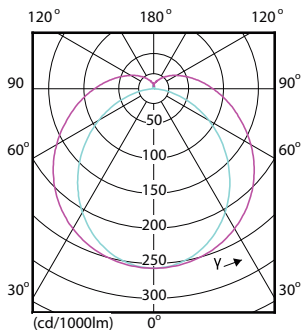

MASTER LEDtube EM/Mains

Order Code	Full Product Name	Omgivelsestemperatur (maks.)	Omgivelsestemperatur (min.)	Maksimal temperatur for innfatningen (nom.)	Omgivelsestemperatur for lagring (maks.)	Omgivelsestemperatur for lagring (min.)
31662100	MASTER LEDtube 1500mm UO 21.7W 830 T8	45 °C	-20 °C	60 °C	65 °C	-40 °C
31664500	MASTER LEDtube 1500mm UO 21.7W 840 T8	45 °C	-20 °C	60 °C	65 °C	-40 °C
31666900	MASTER LEDtube 1500mm UO 21.7W 865 T8	45 °C	-20 °C	60 °C	65 °C	-40 °C
31680500	MASTER LEDtube VLE 1200mm UO 15.5W 830 T8	45 °C	-20 °C	60 °C	65 °C	-40 °C
31682900	MASTER LEDtube VLE 1200mm UO 15.5W 840 T8	45 °C	-20 °C	60 °C	65 °C	-40 °C
31684300	MASTER LEDtube VLE 1200mm UO 15.5W 865 T8	45 °C	-20 °C	60 °C	65 °C	-40 °C
31686700	MASTER LEDtube VLE 1500mm UO 23W 830 T8	45 °C	-20 °C	65 °C	65 °C	-40 °C
31688100	MASTER LEDtube VLE 1500mm UO 23W 840 T8	45 °C	-20 °C	65 °C	65 °C	-40 °C
31690400	MASTER LEDtube VLE 1500mm UO 23W 865 T8	45 °C	-20 °C	65 °C	65 °C	-40 °C