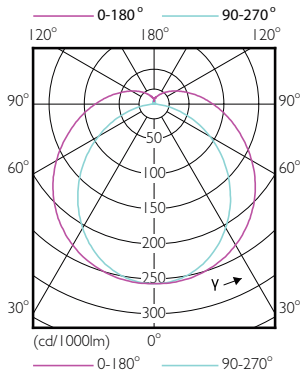

MASTER LEDtube EM/Mains

Order Code	Full Product Name	Omgivelsestemperatur (maks.)	Omgivelsestemperatur (min.)	Maksimal temperatur for innfatningen (nom.)	Omgivelsestemperatur for lagring (maks.)	Omgivelsestemperatur for lagring (min.)
31662100	MASTER LEDtube 1500mm UO 21.7W 830 T8	45 °C	-20 °C	60 °C	65 °C	-40 °C
31664500	MASTER LEDtube 1500mm UO 21.7W 840 T8	45 °C	-20 °C	60 °C	65 °C	-40 °C
31666900	MASTER LEDtube 1500mm UO 21.7W 865 T8	45 °C	-20 °C	60 °C	65 °C	-40 °C
31680500	MASTER LEDtube VLE 1200mm UO 15.5W 830 T8	45 °C	-20 °C	60 °C	65 °C	-40 °C
31682900	MASTER LEDtube VLE 1200mm UO 15.5W 840 T8	45 °C	-20 °C	60 °C	65 °C	-40 °C
31684300	MASTER LEDtube VLE 1200mm UO 15.5W 865 T8	45 °C	-20 °C	60 °C	65 °C	-40 °C
31686700	MASTER LEDtube VLE 1500mm UO 23W 830 T8	45 °C	-20 °C	65 °C	65 °C	-40 °C
31688100	MASTER LEDtube VLE 1500mm UO 23W 840 T8	45 °C	-20 °C	65 °C	65 °C	-40 °C
31690400	MASTER LEDtube VLE 1500mm UO 23W 865 T8	45 °C	-20 °C	65 °C	65 °C	-40 °C