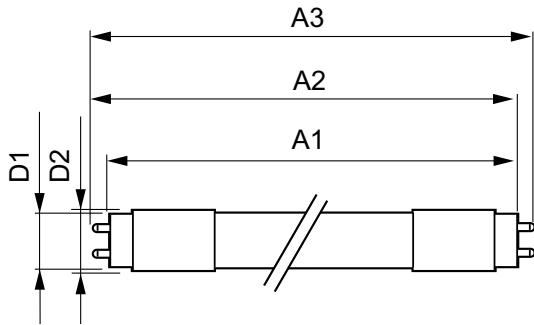

## Målskisse

Product	D1	D2	A1	A2	A3
MASTER LEDtube 600mm HO 8W865 T8	25,78 mm	28 mm	588,5 mm	595,5 mm	602,5 mm
MASTER LEDtube 600mm HO 8W830 T8	25,78 mm	28 mm	588,5 mm	595,5 mm	602,5 mm
MASTER LEDtube 900mm HO 12W 865 T8	25,78 mm	28 mm	893,3 mm	900,4 mm	907,5 mm
MASTER LEDtube 900mm HO 12W 840 T8	25,78 mm	28 mm	893,3 mm	900,4 mm	907,5 mm
MASTER LEDtube 600mm HO 8W840 T8	25,78 mm	28 mm	588,5 mm	595,5 mm	602,5 mm
MASTER LEDtube 1050mm 16W 830 T8	25,8 mm	28 mm	1045,8 mm	1052,9 mm	1060 mm
MASTER LEDtube 1500mm UO 23W 865 T8	25,8 mm	28 mm	1498,7 mm	1505,8 mm	1512,9 mm
MASTER LEDtube 1200mm UO 15.5W 830 T8	25,8 mm	28 mm	1198,2 mm	1205,3 mm	1212,4 mm
MASTER LEDtube 1500mm UO 23W 830 T8	25,8 mm	28 mm	1498,7 mm	1505,8 mm	1512,9 mm
MASTER LEDtube 1200mm UO 15.5W 840 T8	25,8 mm	28 mm	1198,2 mm	1205,3 mm	1212,4 mm
MASTER LEDtube 1200mm UO 15.5W 865 T8	25,8 mm	28 mm	1198,2 mm	1205,3 mm	1212,4 mm
MASTER LEDtube 1500mm UO 23W 840 T8	25,8 mm	28 mm	1498,7 mm	1505,8 mm	1512,9 mm
MASTER LEDtube 1200mm UO 14.7W 830 T8	25,8 mm	28 mm	1198,2 mm	1205,3 mm	1212,4 mm
MASTER LEDtube 1200mm UO 14.7W 840 T8	25,8 mm	28 mm	1198,2 mm	1205,3 mm	1212,4 mm
MASTER LEDtube 1500mm UO 21.7W 830 T8	25,8 mm	28 mm	1498,8 mm	1505,9 mm	1513 mm
MASTER LEDtube 1500mm UO 21.7W 865 T8	25,8 mm	28 mm	1498,8 mm	1505,9 mm	1513 mm
MASTER LEDtube 1200mm UO 14.7W 865 T8	25,8 mm	28 mm	1198,2 mm	1205,3 mm	1212,4 mm
MASTER LEDtube 1500mm UO 21.7W 840 T8	25,8 mm	28 mm	1498,8 mm	1505,9 mm	1513 mm