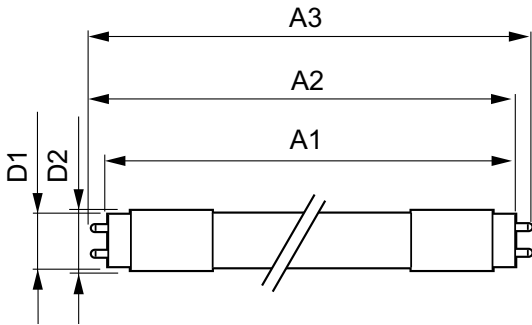

MASTER LEDtube EM/Mains

Målskisse

Product	D1	D2	A1	A2	A3
MASTER LEDtube 1200mm UE 14.5W 840 T8	25,8 mm	28 mm	1198,2 mm	1205,3 mm	1212,4 mm
MASTER LEDtube 1500mm UE 21.5W 865 T8	25,8 mm	28 mm	1498,8 mm	1505,9 mm	1513 mm
MASTER LEDtube 1200mm UE 14.5W 865 T8	25,8 mm	28 mm	1198,2 mm	1205,3 mm	1212,4 mm
MASTER LEDtube 1500mm UE 21.5W 840 T8	25,8 mm	28 mm	1498,8 mm	1505,9 mm	1513 mm
MASTER LEDtube 1200mm HO 12.5W 865 T8	25,8 mm	28 mm	1198,2 mm	1205,3 mm	1212,4 mm
MASTER LEDtube 1200mm HO 12.5W 840 T8	25,8 mm	28 mm	1198,2 mm	1205,3 mm	1212,4 mm
MASTER LEDtube 1200mm HO 12.5W 830 T8	25,8 mm	28 mm	1198,2 mm	1205,3 mm	1212,4 mm
MASTER LEDtube 1500mm HO 18.2W 865 T8	25,8 mm	28 mm	1498,8 mm	1505,9 mm	1513 mm
MASTER LEDtube 1500mm HO 18.2W 840 T8	25,8 mm	28 mm	1498,8 mm	1505,9 mm	1513 mm
MASTER LEDtube 1500mm HO 18.2W 830 T8	25,8 mm	28 mm	1498,8 mm	1505,9 mm	1513 mm
MASTER LEDtube 1050mm 16W 840 T8	25,8 mm	28 mm	1045,8 mm	1052,9 mm	1060 mm

Product	D1	D2	C1
MASTER LEDtube Starter EMP GenII OP	3 mm	21,5 mm	34,5 mm