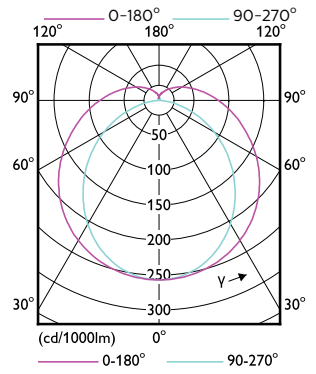

MASTER LEDtube EM/Mains

Order Code	Full Product Name	Omgivelsestemperatur (maks.)	Omgivelsestemperatur (min.)	Maksimal temperatur for innfatningen (nom.)	Omgivelsestemperatur for lagring (maks.)	Omgivelsestemperatur for lagring (min.)
31662100	MASTER LEDtube 1500mm UO 21.7W 830 T8	45 °C	-20 °C	60 °C	65 °C	-40 °C
31664500	MASTER LEDtube 1500mm UO 21.7W 840 T8	45 °C	-20 °C	60 °C	65 °C	-40 °C
31666900	MASTER LEDtube 1500mm UO 21.7W 865 T8	45 °C	-20 °C	60 °C	65 °C	-40 °C
31680500	MASTER LEDtube VLE 1200mm UO 15.5W 830 T8	45 °C	-20 °C	60 °C	65 °C	-40 °C
31682900	MASTER LEDtube VLE 1200mm UO 15.5W 840 T8	45 °C	-20 °C	60 °C	65 °C	-40 °C
31684300	MASTER LEDtube VLE 1200mm UO 15.5W 865 T8	45 °C	-20 °C	60 °C	65 °C	-40 °C
31686700	MASTER LEDtube VLE 1500mm UO 23W 830 T8	45 °C	-20 °C	65 °C	65 °C	-40 °C
31688100	MASTER LEDtube VLE 1500mm UO 23W 840 T8	45 °C	-20 °C	65 °C	65 °C	-40 °C
31690400	MASTER LEDtube VLE 1500mm UO 23W 865 T8	45 °C	-20 °C	65 °C	65 °C	-40 °C