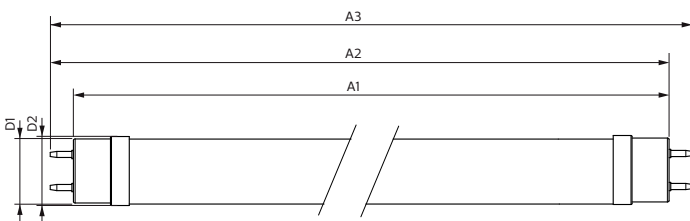

Product	D1	D2	A1	A2	A3
MASTER LEDtube VLE 1200mm UO 15.5W 830 T8	25,8 mm	28 mm	1198,2 mm	1205,3 mm	1212,4 mm
MASTER LEDtube VLE 1500mm UO 23W 830 T8	25,8 mm	28 mm	1498,8 mm	1505,9 mm	1513 mm
MASTER LEDtube VLE 1500mm UO 23W 865 T8	25,8 mm	28 mm	1498,8 mm	1505,9 mm	1513 mm
MASTER LEDtube VLE 1200mm UO 15.5W 865 T8	25,8 mm	28 mm	1198,2 mm	1205,3 mm	1212,4 mm
MASTER LEDtube VLE 1200mm UO 15.5W 840 T8	25,8 mm	28 mm	1198,2 mm	1205,3 mm	1212,4 mm
MASTER LEDtube VLE 1500mm UO 23W 840 T8	25,8 mm	28 mm	1498,8 mm	1505,9 mm	1513 mm