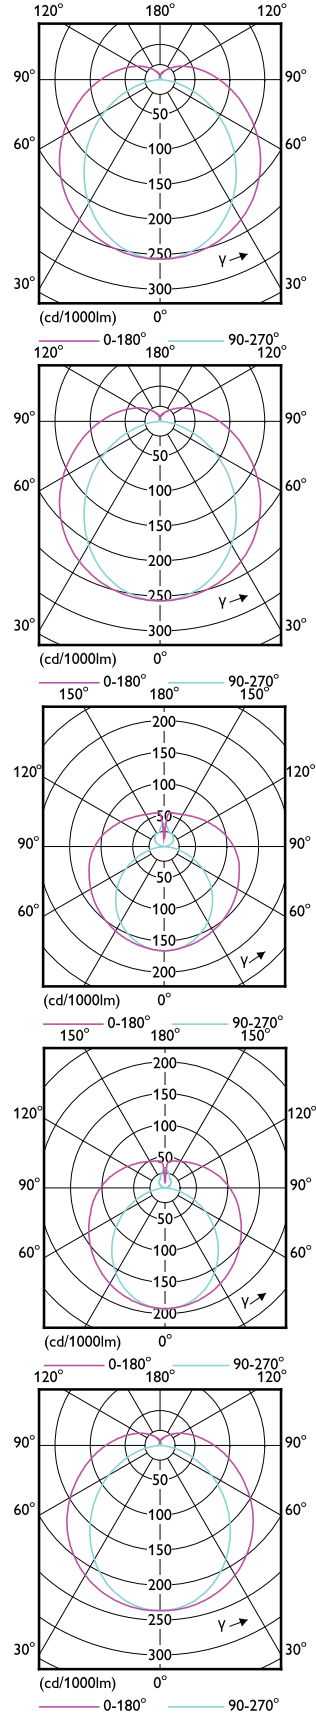

MASTER LEDtube EM/Mains