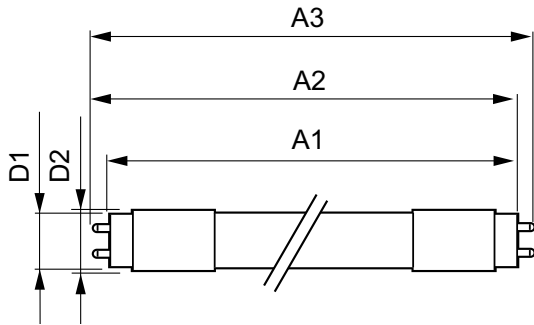

## Cote

Product	D1	D2	A1	A2	A3
MASTER LEDtube 1500mm UO 23W 840 T8	25,8 mm	28 mm	1498,7 mm	1505,8 mm	1512,9 mm
MASTER LEDtube 1200mm UO 15.5W 865 T8	25,8 mm	28 mm	1198,2 mm	1205,3 mm	1212,4 mm
MASTER LEDtube 1200mm UO 15.5W 840 T8	25,8 mm	28 mm	1198,2 mm	1205,3 mm	1212,4 mm
MASTER LEDtube 1500mm UO 23W 830 T8	25,8 mm	28 mm	1498,7 mm	1505,8 mm	1512,9 mm
MASTER LEDtube 1200mm UO 15.5W 830 T8	25,8 mm	28 mm	1198,2 mm	1205,3 mm	1212,4 mm
MASTER LEDtube 1500mm UO 23W 865 T8	25,8 mm	28 mm	1498,7 mm	1505,8 mm	1512,9 mm
MASTER LEDtube Sensor 1500mm HO 24W865 T8	25,8 mm	28 mm	1500 mm	1507,1 mm	1514,2 mm
MASTER LEDtube 600mm HO 8W840 T8	25,78 mm	28 mm	588,5 mm	595,5 mm	602,5 mm
MASTER LEDtube 900mm HO 12W 840 T8	25,78 mm	28 mm	893,3 mm	900,4 mm	907,5 mm
MASTER LEDtube 900mm HO 12W 865 T8	25,78 mm	28 mm	893,3 mm	900,4 mm	907,5 mm
MASTER LEDtube 600mm HO 8W830 T8	25,78 mm	28 mm	588,5 mm	595,5 mm	602,5 mm
MASTER LEDtube 600mm HO 8W865 T8	25,78 mm	28 mm	588,5 mm	595,5 mm	602,5 mm
MASTER LEDtube Sensor 1200mm HO 16.5W865 T8	25,8 mm	28 mm	1199,4 mm	1206,5 mm	1213,6 mm
MASTER LEDtube Sensor 1200mm HO 16.5W840 T8	25,8 mm	28 mm	1199,4 mm	1206,5 mm	1213,6 mm
MASTER LEDtube Sensor 1500mm HO 24W840 T8	25,8 mm	28 mm	1500 mm	1507,1 mm	1514,2 mm