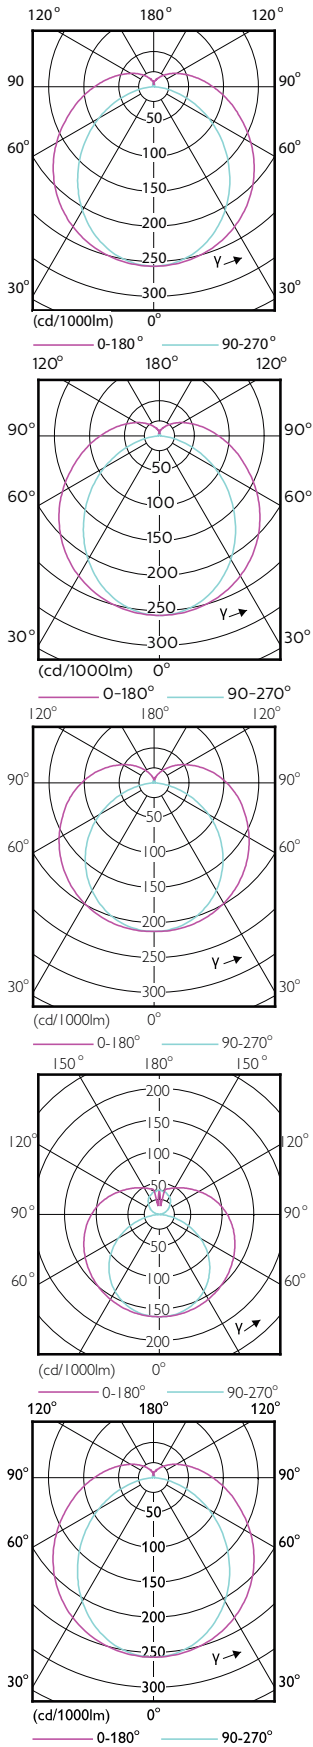

MASTER LEDtube EM/Mains