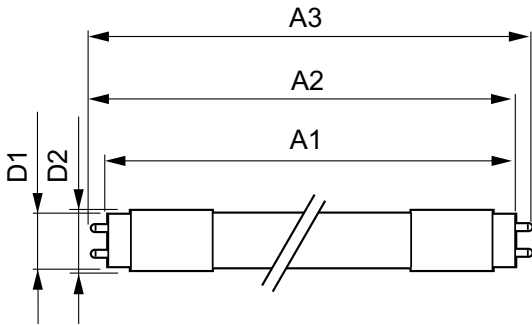

MASTER LEDtube EM/Mains

Чертеж размеров

Product	D1	D2	A1	A2	A3
MASTER LEDtube 1200mm 14W 840 T8 THD	25,8 mm	28 mm	1198,2 mm	1205,3 mm	1212,4 mm
MASTER LEDtube 1200mm 14W 865 T8 THD	25,8 mm	28 mm	1198,2 mm	1205,3 mm	1212,4 mm
MASTER LEDtube 600mm HO 8W840 T8	25,78 mm	28 mm	588,5 mm	595,5 mm	602,5 mm
MASTER LEDtube 900mm HO 12W 840 T8	25,78 mm	28 mm	893,3 mm	900,4 mm	907,5 mm
MASTER LEDtube 1200mm UO 16W 840 T8	25,78 mm	28 mm	1198,2 mm	1205,3 mm	1212,4 mm
MASTER LEDtube 900mm HO 12W 865 T8	25,78 mm	28 mm	893,3 mm	900,4 mm	907,5 mm
MASTER LEDtube 600mm HO 8W830 T8	25,78 mm	28 mm	588,5 mm	595,5 mm	602,5 mm
MASTER LEDtube 600mm HO 8W865 T8	25,78 mm	28 mm	588,5 mm	595,5 mm	602,5 mm
MASTER LEDtube 1200mm UO 16W 830 T8 FF RCA	25,8 mm	28 mm	1198,2 mm	1205,3 mm	1198,2 mm
MASTER LEDtube 1200mm UO 16W 865 T8 FF RCA	25,8 mm	28 mm	1198,2 mm	1205,3 mm	1198,2 mm
MASTER LEDtube 1500mm UO 24W 830 T8 FF RCA	25,8 mm	28 mm	1498,7 mm	1505,8 mm	1498,7 mm
MASTER LEDtube 1500mm UO 24W 840 T8 FF RCA	25,8 mm	28 mm	1498,7 mm	1505,8 mm	1498,7 mm
MASTER LEDtube 1500mm UO 24W 865 T8 FF RCA	25,8 mm	28 mm	1498,7 mm	1505,8 mm	1498,7 mm
MASTER LEDtube 1200mm UO 16W 840 T8 FF RCA	25,8 mm	28 mm	1198,2 mm	1205,3 mm	1198,2 mm
MASTER LEDtube Sensor 1500mm HO 24W865 T8	25,8 mm	28 mm	1500 mm	1507,1 mm	1514,2 mm
MASTER LEDtube Sensor 1200mm HO 16.5W865 T8	25,8 mm	28 mm	1199,4 mm	1206,5 mm	1213,6 mm
MASTER LEDtube Sensor 1200mm HO 16.5W840 T8	25,8 mm	28 mm	1199,4 mm	1206,5 mm	1213,6 mm
MASTER LEDtube Sensor 1500mm HO 24W840 T8	25,8 mm	28 mm	1500 mm	1507,1 mm	1514,2 mm
MASTER LEDtube 1200mm UO 16W 830 T8	25,78 mm	28 mm	1198,2 mm	1205,3 mm	1212,4 mm