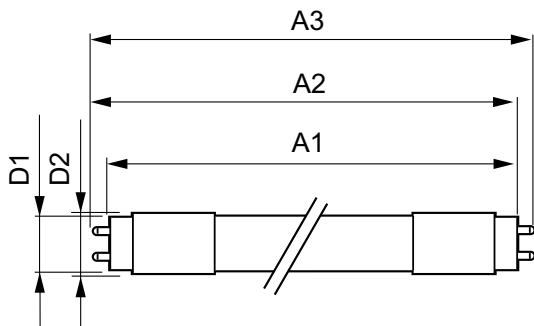

Чертеж размеров

Product	D1	D2	A1	A2	A3
MASTER LEDtube 1200mm HO 14W830 T8	25,8 mm	28 mm	1198,2 mm	1205,3 mm	1212,4 mm
MASTER LEDtube 900mm 8.5W833 T8 FOOD	25,7 mm	28 mm	893,3 mm	900,4 mm	907,5 mm
MASTER LEDtube 1200mm 12W833 T8 FOOD	25,7 mm	28 mm	1198,2 mm	1205,3 mm	1212,4 mm
MASTER LEDtube 1500mm 20W833 T8 FOOD	25,7 mm	28 mm	1500 mm	1507,1 mm	1514,2 mm
MASTER LEDtube 1500mm UE 21.5W 840 T8	25,8 mm	28 mm	1498,8 mm	1505,9 mm	1513 mm
MASTER LEDtube 1200mm UE 14.5W 865 T8	25,8 mm	28 mm	1198,2 mm	1205,3 mm	1212,4 mm
MASTER LEDtube 1500mm UE 21.5W 865 T8	25,8 mm	28 mm	1498,8 mm	1505,9 mm	1513 mm
MASTER LEDtube 1200mm UE 14.5W 840 T8	25,8 mm	28 mm	1198,2 mm	1205,3 mm	1212,4 mm