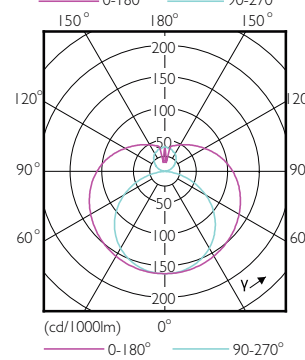

MASTER LEDtube GA

Order Code	Full Product Name	Teplota okolia (max.)	Teplota okolia (min.)	Maximálna teplota krytu (nom.)	Skladovacia teplota (max.)	Skladovacia teplota (min.)
80604300	MASTER LEDtube Sensor 1200mm HO 16.5W865 T8	45 °C	-20 °C	55 °C	65 °C	-40 °C
80606700	MASTER LEDtube Sensor 1500mm HO 24W840 T8	45 °C	-20 °C	60 °C	65 °C	-40 °C
80608100	MASTER LEDtube Sensor 1500mm HO 24W865 T8	45 °C	-20 °C	60 °C	65 °C	-40 °C
59235600	MASTER LEDtube 1200mm HO 12.5W 830 T8	45 °C	-20 °C	50 °C	65 °C	-40 °C
59237000	MASTER LEDtube 1200mm HO 12.5W 840 T8	45 °C	-20 °C	50 °C	65 °C	-40 °C
59239400	MASTER LEDtube 1200mm HO 12.5W 865 T8	45 °C	-20 °C	50 °C	65 °C	-40 °C
59241700	MASTER LEDtube 1500mm HO 18.2W 830 T8	45 °C	-20 °C	55 °C	65 °C	-40 °C
59243100	MASTER LEDtube 1500mm HO 18.2W 840 T8	45 °C	-20 °C	55 °C	65 °C	-40 °C
59245500	MASTER LEDtube 1500mm HO 18.2W 865 T8	45 °C	-20 °C	55 °C	65 °C	-40 °C
61602100	MASTER LEDtube 1050mm 16W 840 T8	45 °C	-20 °C	55 °C	65 °C	-40 °C
64721600	MASTER LEDtube 1200mm UO 15.5W 830 T8	45 °C	-20 °C	55 °C	65 °C	-40 °C
64723000	MASTER LEDtube 1200mm UO 15.5W 840 T8	45 °C	-20 °C	55 °C	65 °C	-40 °C
64725400	MASTER LEDtube 1200mm UO 15.5W 865 T8	45 °C	-20 °C	55 °C	65 °C	-40 °C
64727800	MASTER LEDtube 1500mm UO 23W 830 T8	45 °C	-20 °C	60 °C	65 °C	-40 °C
64729200	MASTER LEDtube 1500mm UO 23W 840 T8	45 °C	-20 °C	60 °C	65 °C	-40 °C
64731500	MASTER LEDtube 1500mm UO 23W 865 T8	45 °C	-20 °C	60 °C	65 °C	-40 °C