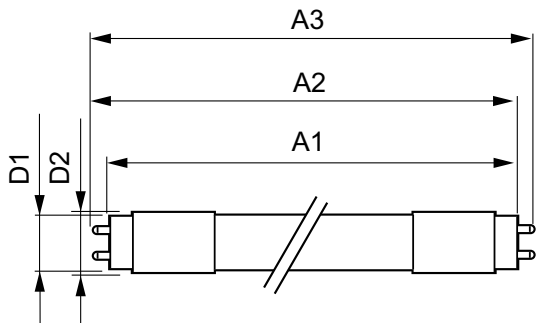

MASTER LEDtube GA

Rozmerový obrázok

Product	D1	D2	A1	A2	A3
MASTER LEDtube 1050mm 16W 840 T8	25,8 mm	28 mm	1045,8 mm	1052,9 mm	1060 mm
MASTER LEDtube 1500mm HO 18.2W 830 T8	25,8 mm	28 mm	1498,8 mm	1505,9 mm	1513 mm
MASTER LEDtube 1500mm HO 18.2W 840 T8	25,8 mm	28 mm	1498,8 mm	1505,9 mm	1513 mm
MASTER LEDtube 1500mm HO 18.2W 865 T8	25,8 mm	28 mm	1498,8 mm	1505,9 mm	1513 mm
MASTER LEDtube 1200mm HO 12.5W 830 T8	25,8 mm	28 mm	1198,2 mm	1205,3 mm	1212,4 mm
MASTER LEDtube 1200mm HO 12.5W 840 T8	25,8 mm	28 mm	1198,2 mm	1205,3 mm	1212,4 mm
MASTER LEDtube 1200mm HO 12.5W 865 T8	25,8 mm	28 mm	1198,2 mm	1205,3 mm	1212,4 mm
MASTER LEDtube 900mm 8.5W833 T8 FOOD	25,7 mm	28 mm	893,3 mm	900,4 mm	907,5 mm
MASTER LEDtube 1200mm 12W833 T8 FOOD	25,7 mm	28 mm	1198,2 mm	1205,3 mm	1212,4 mm
MASTER LEDtube 1500mm 20W833 T8 FOOD	25,7 mm	28 mm	1500 mm	1507,1 mm	1514,2 mm
MASTER LEDtube 1500mm UE 21.5W 840 T8	25,8 mm	28 mm	1498,8 mm	1505,9 mm	1513 mm
MASTER LEDtube 1200mm UE 14.5W 865 T8	25,8 mm	28 mm	1198,2 mm	1205,3 mm	1212,4 mm
MASTER LEDtube 1500mm UE 21.5W 865 T8	25,8 mm	28 mm	1498,8 mm	1505,9 mm	1513 mm
MASTER LEDtube 1200mm UE 14.5W 840 T8	25,8 mm	28 mm	1198,2 mm	1205,3 mm	1212,4 mm

Schválenie a použitie

Order Code	Full Product Name	Spotreba energie kWh/1 000 h	Označenie energetickej účinnosti (EEL)
68708600	MASTER LEDtube 900mm HO 12W 840 T8	12 kWh	A++
68710900	MASTER LEDtube 900mm HO 12W 865 T8	12 kWh	A++
69747400	MASTER LEDtube 600mm HO 8W830 T8	8 kWh	A++
69749800	MASTER LEDtube 600mm HO 8W840 T8	8 kWh	A++

Order Code	Full Product Name	Spotreba energie kWh/1 000 h	Označenie energetickej účinnosti (EEL)
69751100	MASTER LEDtube 600mm HO 8W865 T8	8 kWh	A++
76393300	MASTER LEDtube 1200mm 12W833 T8 FOOD	12 kWh	A+
73150500	MASTER LEDtube 1200mm UE 14.5W 840 T8	15 kWh	A++
73152900	MASTER LEDtube 1200mm UE 14.5W 865 T8	15 kWh	A++