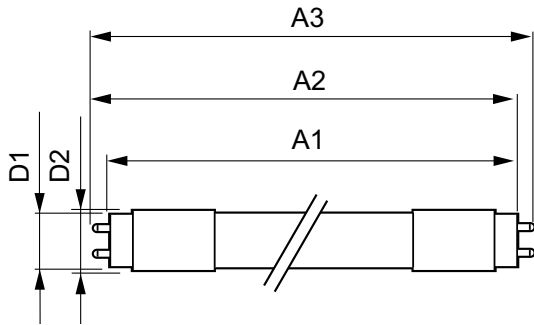

## Rozmerový obrázok

Product	D1	D2	A1	A2	A3
MASTER LEDtube 1500mm UO 23W 840 T8	25,8 mm	28 mm	1498,7 mm	1505,8 mm	1512,9 mm
MASTER LEDtube 1200mm UO 15.5W 865 T8	25,8 mm	28 mm	1198,2 mm	1205,3 mm	1212,4 mm
MASTER LEDtube 1200mm UO 15.5W 840 T8	25,8 mm	28 mm	1198,2 mm	1205,3 mm	1212,4 mm
MASTER LEDtube 1500mm UO 23W 830 T8	25,8 mm	28 mm	1498,7 mm	1505,8 mm	1512,9 mm
MASTER LEDtube 1200mm UO 15.5W 830 T8	25,8 mm	28 mm	1198,2 mm	1205,3 mm	1212,4 mm
MASTER LEDtube 1500mm UO 23W 865 T8	25,8 mm	28 mm	1498,7 mm	1505,8 mm	1512,9 mm
MASTER LEDtube Sensor 1500mm HO 24W865 T8	25,8 mm	28 mm	1500 mm	1507,1 mm	1514,2 mm
MASTER LEDtube Sensor 1200mm HO 16.5W865 T8	25,8 mm	28 mm	1199,4 mm	1206,5 mm	1213,6 mm
MASTER LEDtube Sensor 1200mm HO 16.5W840 T8	25,8 mm	28 mm	1199,4 mm	1206,5 mm	1213,6 mm
MASTER LEDtube Sensor 1500mm HO 24W840 T8	25,8 mm	28 mm	1500 mm	1507,1 mm	1514,2 mm
MASTER LEDtube 600mm HO 8W840 T8	25,78 mm	28 mm	588,5 mm	595,5 mm	602,5 mm
MASTER LEDtube 900mm HO 12W 840 T8	25,78 mm	28 mm	893,3 mm	900,4 mm	907,5 mm
MASTER LEDtube 900mm HO 12W 865 T8	25,78 mm	28 mm	893,3 mm	900,4 mm	907,5 mm
MASTER LEDtube 600mm HO 8W830 T8	25,78 mm	28 mm	588,5 mm	595,5 mm	602,5 mm
MASTER LEDtube 600mm HO 8W865 T8	25,78 mm	28 mm	588,5 mm	595,5 mm	602,5 mm