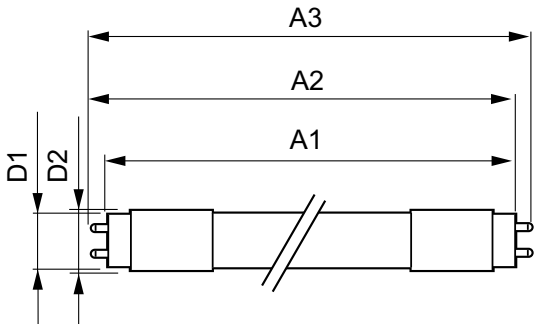

Advertencias y seguridad

- NOTAS: la eficiencia energética y distribución de la luz total de cualquier instalación que utilice estas lámparas viene determinada por el diseño de la instalación.

Versions

MASTER tubo LED InstantFit Equipo electrónico T8

Plano de dimensiones

Product	D1	D2	A1	A2	A3
MASTER LEDtube HF 1050mm UO 17W840 T8	27,9 mm	28 mm	1047 mm	1052,9 mm	1061,2 mm
MASTER LEDtube HF 1200mm HO 14W830 T8	25,6 mm	28 mm	1198,1 mm	1205,2 mm	1212,3 mm
MASTER LEDtube HF 1500mm UO 24W840 T8	25,6 mm	28 mm	1498,7 mm	1505,8 mm	1512,9 mm
MASTER LEDtube HF 1200mm UO 16W830 T8	25,6 mm	28 mm	1198,1 mm	1205,2 mm	1212,3 mm
MASTER LEDtube HF 1500mm HO 20W830 T8	25,6 mm	28 mm	1498,7 mm	1505,8 mm	1512,9 mm
MASTER LEDtube HF 1500mm UO 24W865 T8	25,6 mm	28 mm	1498,7 mm	1505,8 mm	1512,9 mm
MASTER LEDtube HF 1500mm UO 24W830 T8	25,6 mm	28 mm	1498,7 mm	1505,8 mm	1512,9 mm
MASTER LEDtube HF 1200mm HO 14W840 T8	25,6 mm	28 mm	1198,1 mm	1205,2 mm	1212,3 mm
MASTER LEDtube HF 1200mm UO 16W865 T8	25,6 mm	28 mm	1198,1 mm	1205,2 mm	1212,3 mm
MASTER LEDtube HF 1500mm HO 20W865 T8	25,6 mm	28 mm	1498,7 mm	1505,8 mm	1512,9 mm
MASTER LEDtube HF 1200mm UO 16W840 T8	25,6 mm	28 mm	1198,1 mm	1205,2 mm	1212,3 mm
MASTER LEDtube HF 1500mm HO 20W840 T8	25,6 mm	28 mm	1498,7 mm	1505,8 mm	1512,9 mm
MASTER LEDtube HF 1200mm HO 14W865 T8	25,6 mm	28 mm	1198,1 mm	1205,2 mm	1212,3 mm
MASTER LEDtube HF 1200mm 16.5W833 T8	25,7 mm	28 mm	1198,0 mm	1205,0 mm	1212,0 mm
FOOD					