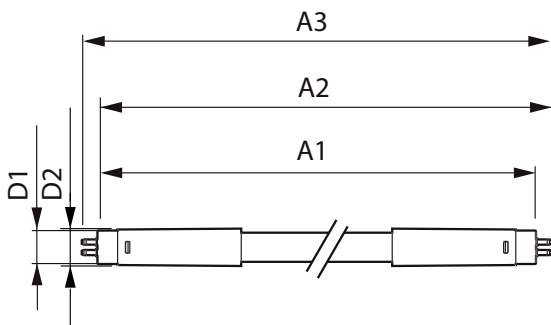

Advertencias y seguridad

- NOTAS: la eficiencia energética y distribución de la luz total de cualquier instalación que utilice estas lámparas viene determinada por el diseño de la instalación.

Versions

MASTER tubo LED InstantFit Equipo electrónico T8

Plano de dimensiones

Product	D1	D2	A1	A2	A3
MASTER LEDtube HF 1050mm UO 17W840 T8	27,9 mm	28 mm	1047 mm	1052,9 mm	1061,2 mm
MASTER LEDtube HF 1200mm HO 14W830 T8	25,6 mm	28 mm	1198,1 mm	1205,2 mm	1212,3 mm
MASTER LEDtube HF 1500mm UO 24W840 T8	25,6 mm	28 mm	1498,7 mm	1505,8 mm	1512,9 mm
MASTER LEDtube HF 1200mm UO 16W830 T8	25,6 mm	28 mm	1198,1 mm	1205,2 mm	1212,3 mm
MASTER LEDtube HF 1500mm HO 20W830 T8	25,6 mm	28 mm	1498,7 mm	1505,8 mm	1512,9 mm
MASTER LEDtube HF 1500mm UO 24W865 T8	25,6 mm	28 mm	1498,7 mm	1505,8 mm	1512,9 mm
MASTER LEDtube HF 1500mm UO 24W830 T8	25,6 mm	28 mm	1498,7 mm	1505,8 mm	1512,9 mm
MASTER LEDtube HF 1200mm HO 14W840 T8	25,6 mm	28 mm	1198,1 mm	1205,2 mm	1212,3 mm
MASTER LEDtube HF 1200mm UO 16W865 T8	25,6 mm	28 mm	1198,1 mm	1205,2 mm	1212,3 mm
MASTER LEDtube HF 1500mm HO 20W865 T8	25,6 mm	28 mm	1498,7 mm	1505,8 mm	1512,9 mm
MASTER LEDtube HF 1200mm UO 16W840 T8	25,6 mm	28 mm	1198,1 mm	1205,2 mm	1212,3 mm
MASTER LEDtube HF 1500mm HO 20W840 T8	25,6 mm	28 mm	1498,7 mm	1505,8 mm	1512,9 mm
MASTER LEDtube HF 1200mm HO 14W865 T8	25,6 mm	28 mm	1198,1 mm	1205,2 mm	1212,3 mm
MASTER LEDtube HF 1200mm 16.5W833 T8	25,7 mm	28 mm	1198,0 mm	1205,0 mm	1212,0 mm
FOOD					