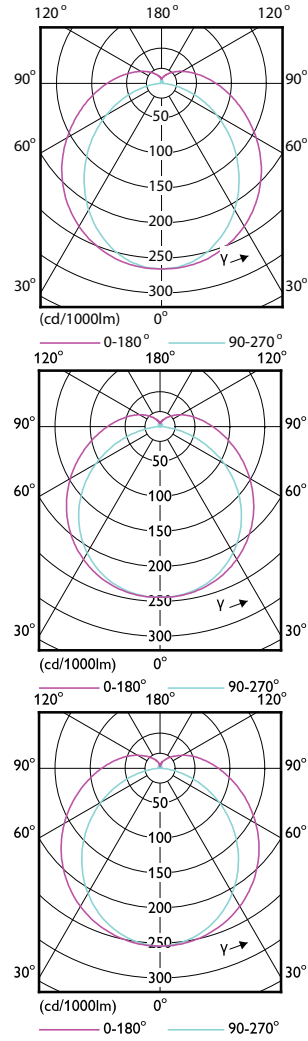

MASTER tubo LED InstantFit Equipo electrónico T8