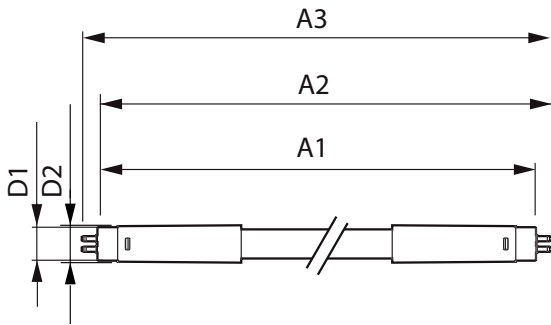

## Disegno tecnico

Product	D1	D2	A1	A2	A3
MASTER LEDtube HF 600mm HO 8W865 T8	25,6 mm	28 mm	588,6 mm	595,7 mm	602,8 mm
MASTER LEDtube HF 600mm HO 8W830 T8	25,6 mm	28 mm	588,6 mm	595,7 mm	602,8 mm
MASTER LEDtube HF 600mm HO 8W840 T8	25,6 mm	28 mm	588,6 mm	595,7 mm	602,8 mm