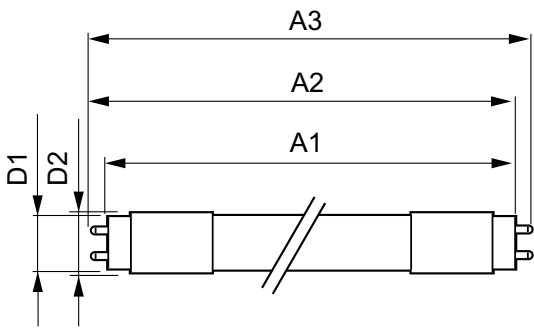

## Disegno tecnico

Product	D1	D2	A1	A2	A3
MASTER LEDtube HF 600mm HO 8W865 T8	25,6 mm	28 mm	588,6 mm	595,7 mm	602,8 mm
MASTER LEDtube HF 600mm HO 8W830 T8	25,6 mm	28 mm	588,6 mm	595,7 mm	602,8 mm
MASTER LEDtube HF 600mm HO 8W840 T8	25,6 mm	28 mm	588,6 mm	595,7 mm	602,8 mm