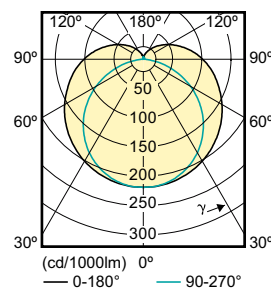

Temperatuur

Order Code	Full Product Name	T-omgeving (max.)	T-Case Maximum (Nom)
56616900	MASTER LEDtube HF 1200mm 16.5W833 T8 FOOD	35 °C	45 °C
68748200	MASTER LEDtube HF 1200mm HO 14W840 T8	45 °C	55 °C
68750500	MASTER LEDtube HF 1200mm HO 14W865 T8	45 °C	55 °C
68752900	MASTER LEDtube HF 1200mm HO 14W830 T8	45 °C	55 °C
68754300	MASTER LEDtube HF 1500mm HO 20W840 T8	45 °C	55 °C
68756700	MASTER LEDtube HF 1500mm HO 20W865 T8	45 °C	55 °C
68758100	MASTER LEDtube HF 1500mm HO 20W830 T8	45 °C	55 °C
68796300	MASTER LEDtube HF 1200mm UO 16W840 T8	45 °C	55 °C
68798700	MASTER LEDtube HF 1200mm UO 16W865 T8	45 °C	55 °C
68800700	MASTER LEDtube HF 1200mm UO 16W830 T8	45 °C	55 °C
68802100	MASTER LEDtube HF 1500mm UO 24W840 T8	45 °C	55 °C

Order Code	Full Product Name	T-omgeving (max.)	T-Case Maximum (Nom)
68804500	MASTER LEDtube HF 1500mm UO 24W865 T8	45 °C	55 °C
68806900	MASTER LEDtube HF 1500mm UO 24W830 T8	45 °C	55 °C
74353900	MASTER LEDtube HF 600mm HO 8W830 T8	45 °C	60 °C
74355300	MASTER LEDtube HF 600mm HO 8W840 T8	45 °C	60 °C
74367600	MASTER LEDtube HF 600mm HO 8W865 T8	45 °C	60 °C