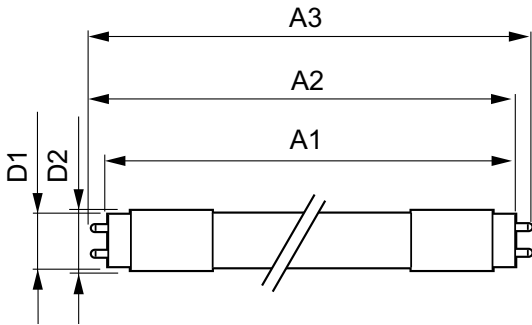

Versions

G13

G13

Maatschets

Product	D1	D2	A1	A2	A3
MASTER LEDtube HF 600mm HO 8W865 T8	25,6 mm	28 mm	588,6 mm	595,7 mm	602,8 mm
MASTER LEDtube HF 600mm HO 8W830 T8	25,6 mm	28 mm	588,6 mm	595,7 mm	602,8 mm
MASTER LEDtube HF 600mm HO 8W840 T8	25,6 mm	28 mm	588,6 mm	595,7 mm	602,8 mm

MASTER LEDtube InstantFit (HF)

Maatschets

Product	D1	D2	A1	A2	A3
MASTER LEDtube HF 1200mm HO 14W830 T8	25,6 mm	28 mm	1198,1 mm	1205,2 mm	1212,3 mm
MASTER LEDtube HF 1500mm UO 24W840 T8	25,6 mm	28 mm	1498,7 mm	1505,8 mm	1512,9 mm
MASTER LEDtube HF 1200mm UO 16W830 T8	25,6 mm	28 mm	1198,1 mm	1205,2 mm	1212,3 mm
MASTER LEDtube HF 1500mm HO 20W830 T8	25,6 mm	28 mm	1498,7 mm	1505,8 mm	1512,9 mm
MASTER LEDtube HF 1500mm UO 24W865 T8	25,6 mm	28 mm	1498,7 mm	1505,8 mm	1512,9 mm
MASTER LEDtube HF 1500mm UO 24W830 T8	25,6 mm	28 mm	1498,7 mm	1505,8 mm	1512,9 mm
MASTER LEDtube HF 1200mm HO 14W840 T8	25,6 mm	28 mm	1198,1 mm	1205,2 mm	1212,3 mm
MASTER LEDtube HF 1200mm UO 16W865 T8	25,6 mm	28 mm	1198,1 mm	1205,2 mm	1212,3 mm
MASTER LEDtube HF 1500mm HO 20W865 T8	25,6 mm	28 mm	1498,7 mm	1505,8 mm	1512,9 mm
MASTER LEDtube HF 1200mm UO 16W840 T8	25,6 mm	28 mm	1198,1 mm	1205,2 mm	1212,3 mm
MASTER LEDtube HF 1500mm HO 20W840 T8	25,6 mm	28 mm	1498,7 mm	1505,8 mm	1512,9 mm
MASTER LEDtube HF 1200mm HO 14W865 T8	25,6 mm	28 mm	1198,1 mm	1205,2 mm	1212,3 mm
MASTER LEDtube HF 1200mm 16.5W833 T8 FOOD	25,7 mm	28 mm	1198,0 mm	1205,0 mm	1212,0 mm