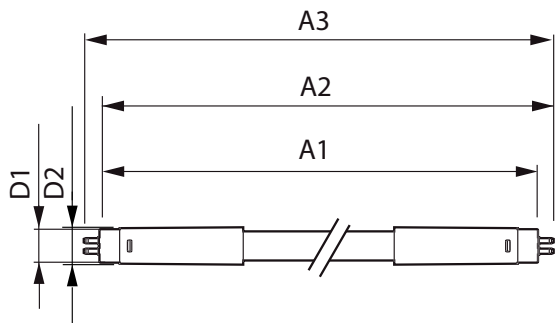

MASTER LEDtube InstantFit HF

Rozmerový obrázok

Product	D1	D2	A1	A2	A3
MASTER LEDtube HF 600mm HO 8W830 T8	25,6 mm	28 mm	588,6 mm	595,7 mm	602,8 mm
MASTER LEDtube HF 600mm HO 8W865 T8	25,6 mm	28 mm	588,6 mm	595,7 mm	602,8 mm
MASTER LEDtube HF 600mm HO 8W840 T8	25,6 mm	28 mm	588,6 mm	595,7 mm	602,8 mm

Prevádzkové a elektrické

Čas spustenia (nom.)	0,5 s

Všeobecné informácie

Pätica	G13
Nominálna životnosť (nom.)	60000 h
Menovitá životnosť (hodiny)	60000 h
Spínací cyklus	50 000X

Svetelné technické

Uhol vyžarovania (nom.)	160 °
Index podania farieb (nom.)	83
LLMF na konci nominálnej životnosti (nom.)	70 %
Menovitý uhol vyžarovania	160 °

Teplota

Teplota okolia (max.)	45 °C
Teplota okolia (min.)	-20 °C
Skladovacia teplota (max.)	65 °C
Skladovacia teplota (min.)	-40 °C

Schválenie a použitie

Order Code	Full Product Name	Spotreba energie kWh/1 000 h	Označenie energetickej účinnosti (EEL)
68748200	MASTER LEDtube HF 1200mm HO 14W840 T8	17 kWh	A++
68754300	MASTER LEDtube HF 1500mm HO 20W840 T8	24 kWh	A++
68756700	MASTER LEDtube HF 1500mm HO 20W865 T8	24 kWh	A++
68758100	MASTER LEDtube HF 1500mm HO 20W830 T8	24 kWh	A+
68796300	MASTER LEDtube HF 1200mm UO 16W840 T8	20 kWh	A++
68798700	MASTER LEDtube HF 1200mm UO 16W865 T8	20 kWh	A++
68800700	MASTER LEDtube HF 1200mm UO 16W830 T8	20 kWh	A+
68802100	MASTER LEDtube HF 1500mm UO 24W840 T8	29 kWh	A++
68804500	MASTER LEDtube HF 1500mm UO 24W865 T8	29 kWh	A++
68806900	MASTER LEDtube HF 1500mm UO 24W830 T8	29 kWh	A++
74353900	MASTER LEDtube HF 600mm HO 8W830 T8	10 kWh	A+
74355300	MASTER LEDtube HF 600mm HO 8W840 T8	10 kWh	A+
74367600	MASTER LEDtube HF 600mm HO 8W865 T8	10 kWh	A+

Ovládanie a stmievanie

Order Code	Full Product Name	Stmievateľné	Order Code	Full Product Name	Stmievateľné
68748200	MASTER LEDtube HF 1200mm HO 14W840 T8	Áno	68802100	MASTER LEDtube HF 1500mm UO 24W840 T8	Áno
68754300	MASTER LEDtube HF 1500mm HO 20W840 T8	Áno	68804500	MASTER LEDtube HF 1500mm UO 24W865 T8	Áno
68756700	MASTER LEDtube HF 1500mm HO 20W865 T8	Áno	68806900	MASTER LEDtube HF 1500mm UO 24W830 T8	Áno
68758100	MASTER LEDtube HF 1500mm HO 20W830 T8	Áno	74353900	MASTER LEDtube HF 600mm HO 8W830 T8	Nie
68796300	MASTER LEDtube HF 1200mm UO 16W840 T8	Áno	74355300	MASTER LEDtube HF 600mm HO 8W840 T8	Nie
68798700	MASTER LEDtube HF 1200mm UO 16W865 T8	Áno	74367600	MASTER LEDtube HF 600mm HO 8W865 T8	Nie
68800700	MASTER LEDtube HF 1200mm UO 16W830 T8	Áno			

Prevádzkové a elektrické