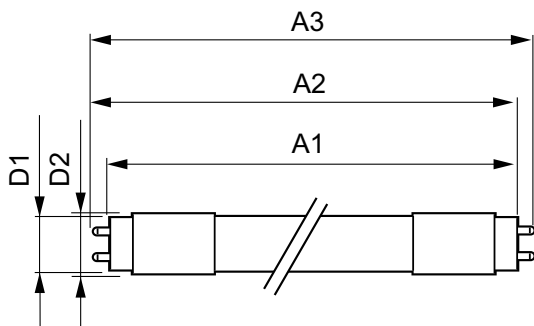

## Rozmerový obrázok

Product	D1	D2	A1	A2	A3
MASTER LEDtube HF 1500mm HO 20W840 T8	25,6 mm	28 mm	1498,7 mm	1505,8 mm	1512,9 mm
MASTER LEDtube HF 1200mm UO 16W840 T8	25,6 mm	28 mm	1198,1 mm	1205,2 mm	1212,3 mm
MASTER LEDtube HF 1500mm HO 20W865 T8	25,6 mm	28 mm	1498,7 mm	1505,8 mm	1512,9 mm
MASTER LEDtube HF 1200mm UO 16W865 T8	25,6 mm	28 mm	1198,1 mm	1205,2 mm	1212,3 mm
MASTER LEDtube HF 1200mm HO 14W840 T8	25,6 mm	28 mm	1198,1 mm	1205,2 mm	1212,3 mm
MASTER LEDtube HF 1500mm UO 24W830 T8	25,6 mm	28 mm	1498,7 mm	1505,8 mm	1512,9 mm
MASTER LEDtube HF 1500mm UO 24W865 T8	25,6 mm	28 mm	1498,7 mm	1505,8 mm	1512,9 mm
MASTER LEDtube HF 1500mm HO 20W830 T8	25,6 mm	28 mm	1498,7 mm	1505,8 mm	1512,9 mm
MASTER LEDtube HF 1200mm UO 16W830 T8	25,6 mm	28 mm	1198,1 mm	1205,2 mm	1212,3 mm
MASTER LEDtube HF 1500mm UO 24W840 T8	25,6 mm	28 mm	1498,7 mm	1505,8 mm	1512,9 mm