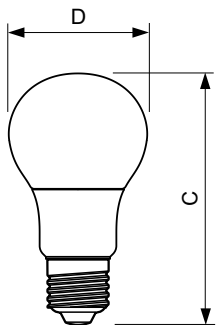

Versions

Målskitse

Product

MASTER LEDbulb DT 6-40W B22 A60 CL		
MASTER LEDbulb DT 8.5-60W B22 A60 CL	60 mm	110 mm
MASTER LEDbulb DT 15-100W A67 B22 827 FR	70,6 mm	135,9 mm
MASTER LEDbulb DT 11-75W A67 B22 827 FR	70,6 mm	135,9 mm

MASTER LEDbulb

Målskitse

Product

MASTER LEDbulb DT 6-40W E27 A60 CL

Product

Product	D	C
MASTER LED bulb DT 12-75WE27 927-922 A67 FR	77 mm	142 mm

Product

Product	D	C
MASTER LEDbulb DT 8.5-60W E27 A60 CL	60 mm	110 mm
MASTER LED bulb DT 5.5-40WE27 927-922 A60FR	60 mm	110 mm

Product

Product	D	C
MASTERLEDbulb DT 14-100WE27 927-922 A67FR	77 mm	142 mm

MASTER LEDbulb

Målskitse

Product	D	C
MASTER LED bulb DT 9-60W E27 927-922 A60 FR	60 mm	110 mm

Godkendelse og anvendelsesområde

Energimærket (EEL) A+