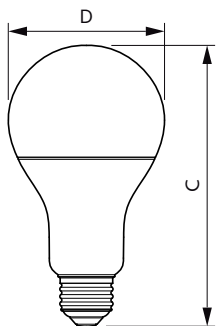

Versions

Målskitse

Product

MASTER LEDbulb DT 6-40W B22 A60 CL		
MASTER LEDbulb DT 8.5-60W B22 A60 CL	60 mm	110 mm
MASTER LEDbulb DT 15-100W A67 B22 827 FR	70,6 mm	135,9 mm
MASTER LEDbulb DT 11-75W A67 B22 827 FR	70,6 mm	135,9 mm

MASTER LEDbulb

Målskitse

Product

MASTER LEDbulb DT 6-40W E27 A60 CL

Product

Product	D	C
MASTER LED bulb DT 12-75WE27 927-922 A67 FR	77 mm	142 mm

Product

Product	D	C
MASTER LEDbulb DT 8.5-60W E27 A60 CL	60 mm	110 mm
MASTER LED bulb DT 5.5-40WE27 927-922 A60FR	60 mm	110 mm

Product

Product	D	C
MASTERLEDbulb DT 14-100WE27 927-922 A67FR	77 mm	142 mm

MASTER LEDbulb

Målskitse

Product	D	C
MASTER LED bulb DT 9-60W E27 927-922 A60 FR	60 mm	110 mm

Godkendelse og anvendelsesområde

Energimærket (EEL) A+