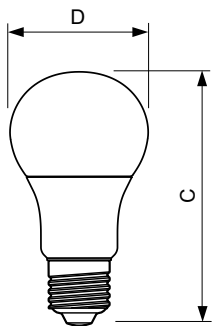

Versions

Målskitse

Product

MASTER LEDbulb DT 6-40W B22 A60 CL		
MASTER LEDbulb DT 8.5-60W B22 A60 CL	60 mm	110 mm
MASTER LEDbulb DT 15-100W A67 B22 827 FR	70,6 mm	135,9 mm
MASTER LEDbulb DT 11-75W A67 B22 827 FR	70,6 mm	135,9 mm

MASTER LEDbulb

Målskitse

Product

MASTER LEDbulb DT 6-40W E27 A60 CL

Product

Product	D	C
MASTER LED bulb DT 12-75WE27 927-922 A67 FR	77 mm	142 mm

Product

Product	D	C
MASTER LEDbulb DT 8.5-60W E27 A60 CL	60 mm	110 mm
MASTER LED bulb DT 5.5-40WE27 927-922 A60FR	60 mm	110 mm

Product

Product	D	C
MASTERLEDbulb DT 14-100WE27 927-922 A67FR	77 mm	142 mm

MASTER LEDbulb

Målskitse

Product	D	C
MASTER LED bulb DT 9-60W E27 927-922 A60 FR	60 mm	110 mm

Godkendelse og anvendelsesområde

Energimærket (EEL) A+