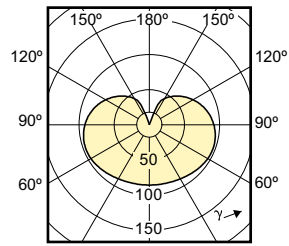

MASTER LEDbulb