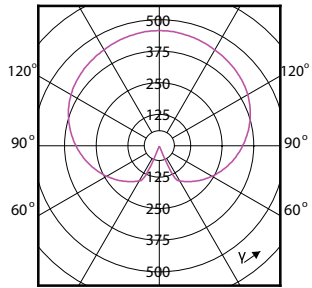

Temperatur

Order Code	Full Product Name	T-kappe, maks. (nom.)
48130100	MASTER LEDbulb DT 6-40W B22 A60 CL	85 °C
48134900	MASTER LEDbulb DT 8.5-60W B22 A60 CL	110 °C
48128800	MASTER LEDbulb DT 6-40W E27 A60 CL	85 °C
48132500	MASTER LEDbulb DT 8.5-60W E27 A60 CL	110 °C
55557600	MASTER LEDbulb DT 15-100W A67 B22 827 FR	105 °C
55553800	MASTER LEDbulb DT 11-75W A67 B22 827 FR	100 °C
70709800	MASTER LED bulb DT 5.5-40WE27 927-922 A60FR	70 °C
70711100	MASTER LED bulb DT 9-60W E27 927-922 A60 FR	85 °C
82618800	MASTER LED bulb DT 12-75WE27 927-922 A67 FR	80 °C
69564400	MASTERLEDbulb DT 14-100WE27 927-922 A67FR	90 °C

MASTER LEDbulb

(cd/1000lm) 0°
150° 180° 150°

(cd/1000lm) 0°
150° 180° 150°

(cd/1000lm) 0°
150° 180° 150°

(cd/1000lm) 0°
150° 180° 150°

(cd/1000lm) 0°
150° 180° 150°