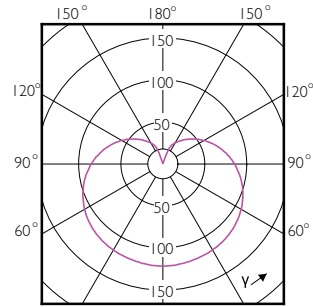

MASTER LEDbulb

(cd/1000lm) 0°
150° 180° 150°

(cd/1000lm) 0°
150° 180° 150°

(cd/1000lm) 0°
150° 180° 150°

(cd/1000lm) 0°
150° 180° 150°

(cd/1000lm) 0°
150° 180° 150°