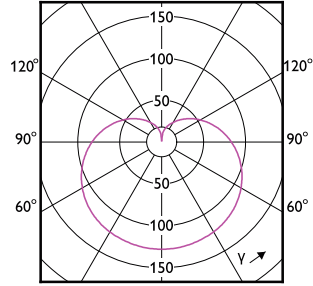

MASTER LEDbulb

(cd/1000lm) 0°
150° 180° 150°

(cd/1000lm) 0°
150° 180° 150°

(cd/1000lm) 0°
150° 180° 150°

(cd/1000lm) 0°
150° 180° 150°

(cd/1000lm) 0°
150° 180° 150°