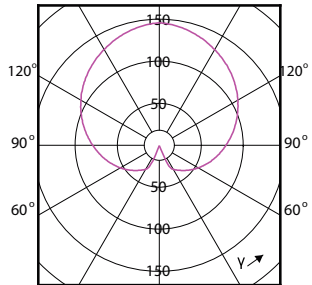

Temperatur

Order Code	Full Product Name	T-kappe, maks. (nom.)
48130100	MASTER LEDbulb DT 6-40W B22 A60 CL	85 °C
48134900	MASTER LEDbulb DT 8.5-60W B22 A60 CL	110 °C
48128800	MASTER LEDbulb DT 6-40W E27 A60 CL	85 °C
48132500	MASTER LEDbulb DT 8.5-60W E27 A60 CL	110 °C
55557600	MASTER LEDbulb DT 15-100W A67 B22 827 FR	105 °C
55553800	MASTER LEDbulb DT 11-75W A67 B22 827 FR	100 °C
70709800	MASTER LED bulb DT 5.5-40WE27 927-922 A60FR	70 °C
70711100	MASTER LED bulb DT 9-60W E27 927-922 A60 FR	85 °C
82618800	MASTER LED bulb DT 12-75WE27 927-922 A67 FR	80 °C
69564400	MASTERLEDbulb DT 14-100WE27 927-922 A67FR	90 °C

MASTER LEDbulb

(cd/1000lm) 0°
150° 180° 150°

(cd/1000lm) 0°
150° 180° 150°

(cd/1000lm) 0°
150° 180° 150°

(cd/1000lm) 0°
150° 180° 150°

(cd/1000lm) 0°
150° 180° 150°