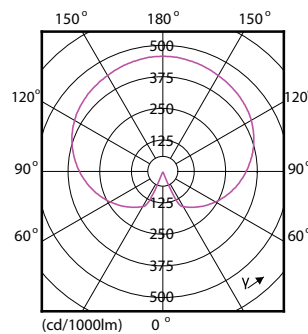

Photométries et Colorimétries (2/2)

Order Code	Full Product Name	Flux lumineux (nominal) (nom.)
55553800	MASTER LEDbulb DT 11-75W A67 B22 827 FR	1055 lm
70709800	MASTER LED bulb DT 5.5-40WE27 927-922 A60FR	470 lm
70711100	MASTER LED bulb DT 9-60W E27 927-922 A60 FR	806 lm

Order Code	Full Product Name	Flux lumineux (nominal) (nom.)
82618800	MASTER LED bulb DT 12-75WE27 927-922 A67 FR	1055 lm
69564400	MASTERLEDbulb DT 14-100WE27 927-922 A67FR	1521 lm

Matériaux et finitions

Order Code	Full Product Name	Finition de l'ampoule	Forme de l'ampoule
55553800	MASTER LEDbulb DT 11-75W A67 B22 827 FR	-	A67
70709800	MASTER LED bulb DT 5.5-40WE27 927-922 A60FR	Dépoli	A60
70711100	MASTER LED bulb DT 9-60W E27 927-922 A60 FR	Dépoli	A60

Order Code	Full Product Name	Finition de l'ampoule	Forme de l'ampoule
82618800	MASTER LED bulb DT 12-75WE27 927-922 A67 FR	Dépoli	A67
69564400	MASTERLEDbulb DT 14-100WE27 927-922 A67FR	Dépoli	A67

Températures

Order Code	Full Product Name	Température maximale du boîtier (nom.)
55553800	MASTER LEDbulb DT 11-75W A67 B22 827 FR	100 °C
70709800	MASTER LED bulb DT 5.5-40WE27 927-922 A60FR	70 °C
70711100	MASTER LED bulb DT 9-60W E27 927-922 A60 FR	85 °C
82618800	MASTER LED bulb DT 12-75WE27 927-922 A67 FR	80 °C
69564400	MASTERLEDbulb DT 14-100WE27 927-922 A67FR	90 °C