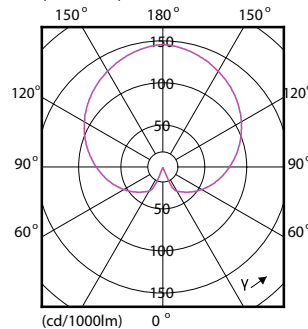

Photométries et Colorimétries (2/2)

Order Code	Full Product Name	Flux lumineux (nominal) (nom.)
55553800	MASTER LEDbulb DT 11-75W A67 B22 827 FR	1055 lm
70709800	MASTER LED bulb DT 5.5-40WE27 927-922 A60FR	470 lm
70711100	MASTER LED bulb DT 9-60W E27 927-922 A60 FR	806 lm

Order Code	Full Product Name	Flux lumineux (nominal) (nom.)
82618800	MASTER LED bulb DT 12-75WE27 927-922 A67 FR	1055 lm
69564400	MASTERLEDbulb DT 14-100WE27 927-922 A67FR	1521 lm

Matériaux et finitions

Order Code	Full Product Name	Finition de l'ampoule	Forme de l'ampoule
55553800	MASTER LEDbulb DT 11-75W A67 B22 827 FR	-	A67
70709800	MASTER LED bulb DT 5.5-40WE27 927-922 A60FR	Dépoli	A60
70711100	MASTER LED bulb DT 9-60W E27 927-922 A60 FR	Dépoli	A60

Order Code	Full Product Name	Finition de l'ampoule	Forme de l'ampoule
82618800	MASTER LED bulb DT 12-75WE27 927-922 A67 FR	Dépoli	A67
69564400	MASTERLEDbulb DT 14-100WE27 927-922 A67FR	Dépoli	A67

Températures

Order Code	Full Product Name	Température maximale du boîtier (nom.)
55553800	MASTER LEDbulb DT 11-75W A67 B22 827 FR	100 °C
70709800	MASTER LED bulb DT 5.5-40WE27 927-922 A60FR	70 °C
70711100	MASTER LED bulb DT 9-60W E27 927-922 A60 FR	85 °C
82618800	MASTER LED bulb DT 12-75WE27 927-922 A67 FR	80 °C
69564400	MASTERLEDbulb DT 14-100WE27 927-922 A67FR	90 °C