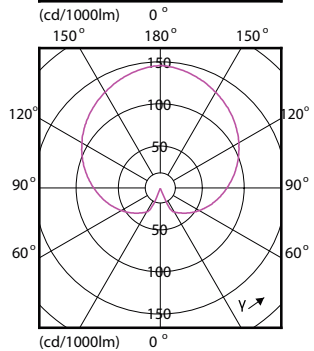

Master LED lámpák