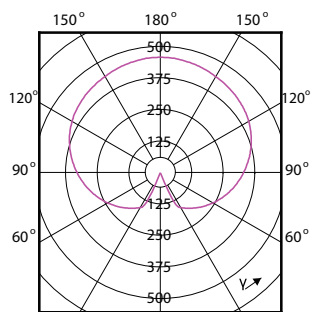

Master LED lámpák