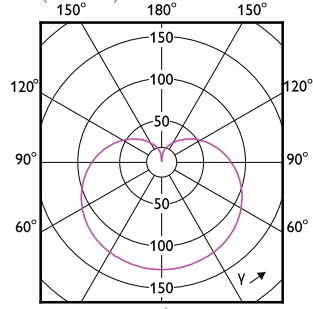

(cd/1000lm)