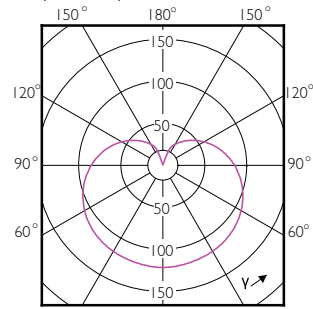

(cd/1000lm)