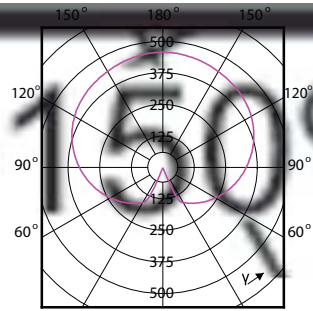

(cd/1000lm)

(cd/1000lm)

(cd/1000lm)

(cd/1000lm)