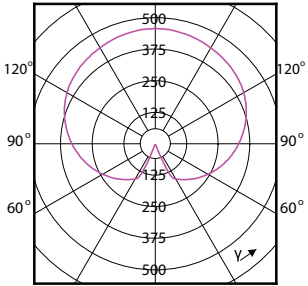

Temperatur

Order Code	Full Product Name	T-Case max. (nom)
48130100	MASTER LEDbulb DT 6-40W B22 A60 CL	85 °C
48134900	MASTER LEDbulb DT 8.5-60W B22 A60 CL	110 °C
48128800	MASTER LEDbulb DT 6-40W E27 A60 CL	85 °C
48132500	MASTER LEDbulb DT 8.5-60W E27 A60 CL	110 °C
55557600	MASTER LEDbulb DT 15-100W A67 B22 827 FR	105 °C
55553800	MASTER LEDbulb DT 11-75W A67 B22 827 FR	100 °C
70709800	MASTER LED bulb DT 5.5-40WE27 927-922 A60FR	70 °C
70711100	MASTER LED bulb DT 9-60W E27 927-922 A60 FR	85 °C
82618800	MASTER LED bulb DT 12-75WE27 927-922 A67 FR	80 °C
69564400	MASTERLEDbulb DT 14-100WE27 927-922 A67FR	90 °C

MASTER LEDbulb

(cd/1000lm) 0°
150° 180° 150°

(cd/1000lm) 0°
150° 180° 150°

(cd/1000lm) 0°

(cd/1000lm) 0°
150° 180° 150°

(cd/1000lm) 0°