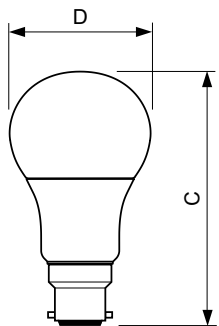

Versions

Måttskiss

Product		
MASTER LEDbulb DT 6-40W B22 A60 CL		
MASTER LEDbulb DT 8.5-60W B22 A60 CL	60 mm	110 mm
MASTER LEDbulb DT 11-75W A67 B22 827 FR	70,6 mm	135,9 mm
MASTER LEDbulb DT 15-100W A67 B22 827 FR	70,6 mm	135,9 mm