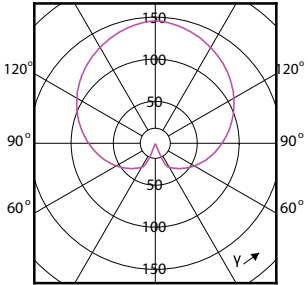

MASTER LEDbulb

(cd/1000lm) 0°
150° 180° 150°

(cd/1000lm) 0°
150° 180° 150°

(cd/1000lm) 0°

(cd/1000lm) 0°
150° 180° 150°

(cd/1000lm) 0°