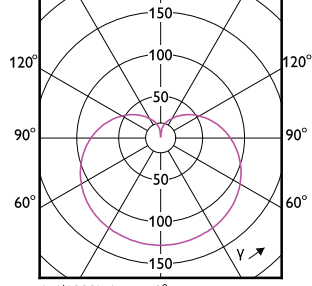

MASTER LEDbulb

(cd/1000lm) 0°
150° 180° 150°

(cd/1000lm) 0°
150° 180° 150°

(cd/1000lm) 0°

(cd/1000lm) 0°
150° 180° 150°

(cd/1000lm) 0°