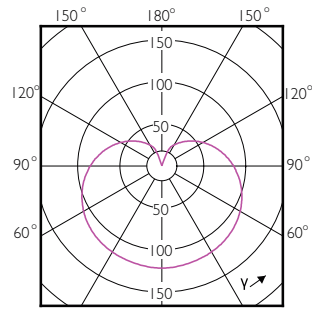

MASTER LEDbulb

(cd/1000lm) 0°
150° 180° 150°

(cd/1000lm) 0°
150° 180° 150°

(cd/1000lm) 0°

(cd/1000lm) 0°
150° 180° 150°

(cd/1000lm) 0°