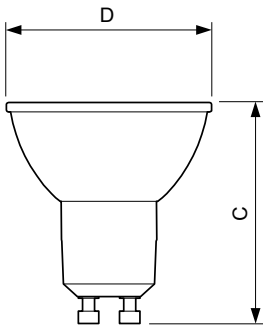

Maatschets

Product	D	C
MASTER LED spot VLE DT 4.9-50W GU10 927 36D	50 mm	54 mm
MASTER LED spot VLE DT 3.7-35W GU10 927 36D	50 mm	54 mm
MASTER LED spot VLE D 4.9-50W GU10 940 60D	50 mm	54 mm
MASTER LED spot VLE D 4.9-50W GU10 927 60D	50 mm	54 mm
MASTER LED spot VLE D 4.9-50W GU10 930 60D	50 mm	54 mm
MASTER LED spot VLE D 4.9-50W GU10 930 36D	50 mm	54 mm
MASTER LED spot VLE D 4.9-50W GU10 940 36D	50 mm	54 mm
MASTER LED spot VLE D 4.9-50W GU10 927 36D	50 mm	54 mm
MASTER LED spot VLE D 3.7-35W GU10 940 60D	50 mm	54 mm
MASTER LED spot VLE D 3.7-35W GU10 930 60D	50 mm	54 mm
MASTER LED spot VLE D 3.7-35W GU10 927 60D	50 mm	54 mm
MASTER LED spot VLE D 3.7-35W GU10 940 36D	50 mm	54 mm
MASTER LED spot VLE D 3.7-35W GU10 930 36D	50 mm	54 mm
MASTER LED spot VLE D 3.7-35W GU10 927 36D	50 mm	54 mm