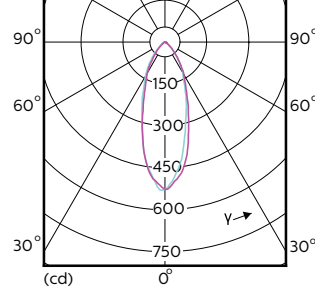

120°

180°

(cd) 0° 180° 120°
 0-180° 90-270°

(cd) 0° 180° 120°

(cd) 0° 180° 120°
 0-180° 90-270°

(cd) 0° 180° 120°
 0-180° 90-270°

(cd) 0° 180° 120°

MASTER LEDspot MV