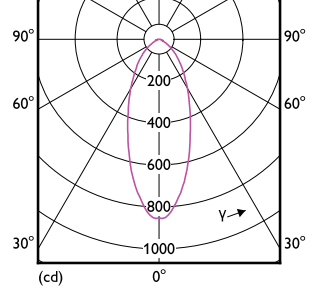

120°

180°

(cd) 0° 180° 120°
 0-180° 90-270°

(cd) 0° 180° 120°

(cd) 0° 180° 120°
 0-180° 90-270°

(cd) 0° 180° 120°
 0-180° 90-270°

(cd) 0° 180° 120°

MASTER LEDspot MV