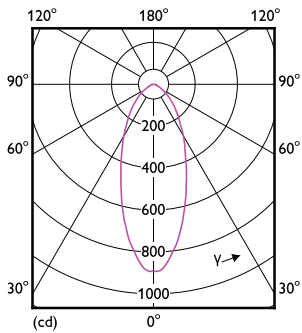

120°

180°

(cd) 0° 180° 120°
 0-180° 90-270°

(cd) 0° 180° 120°

(cd) 0° 180° 120°
 0-180° 90-270°

(cd) 0° 180° 120°
 0-180° 90-270°

(cd) 0° 180° 120°

MASTER LEDspot MV