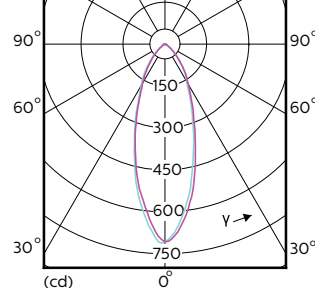

120°

180°

(cd) 0° 180° 120°
 0-180° 90-270°

(cd) 0° 180° 120°

(cd) 0° 180° 120°
 0-180° 90-270°

(cd) 0° 180° 120°
 0-180° 90-270°

(cd) 0° 180° 120°

MASTER LEDspot MV