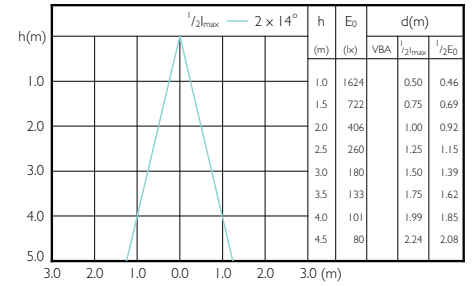

MASTER LEDspot PAR

Beam Diagrams

MASTER LEDspot PAR 50W E27 827 25D

MASTER LEDspot PAR 50W E27 830 25D

MASTER LEDspot PAR 50W E27 840 25D

MASTER LEDspot PAR 50W E27 827 40D

MASTER LEDspot PAR 50W E27 830 40D