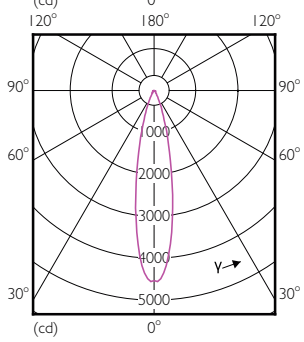

MASTER LEDspot PAR