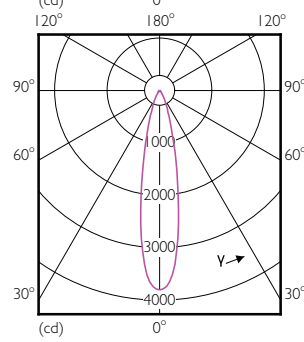

MASTER LEDspot PAR