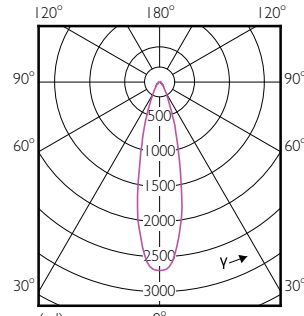

MASTER LEDspot PAR