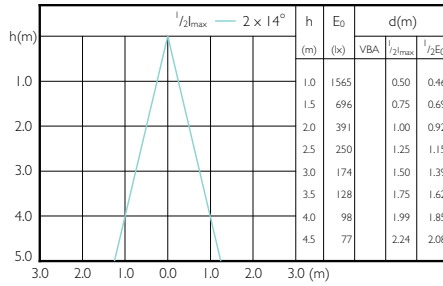

MASTER LEDspot PAR 50W E27 830 25D