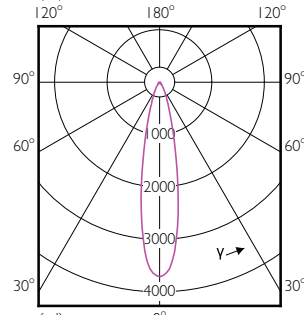

MASTER LEDspot PAR