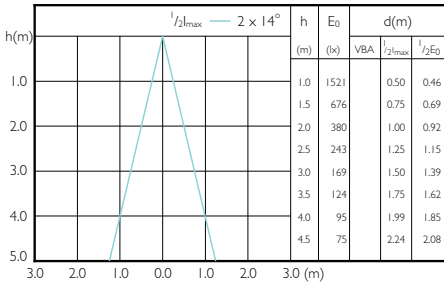

MASTER LEDspot PAR

Beam Diagrams

MASTER LEDspot PAR 50W E27 827 25D