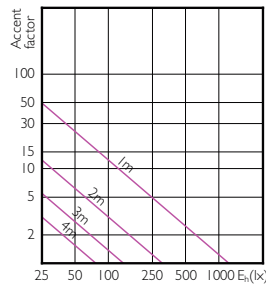

MASTER LEDspot PAR

MASTER LEDspot PAR

Accent Diagrams

MASTER LEDspot PAR 50W E27 827 25D

MASTER LEDspot PAR 50W E27 830 25D

MASTER LEDspot PAR 50W E27 840 25D

MASTER LEDspot PAR 50W E27 827 40D

MASTER LEDspot PAR 50W E27 830 40D