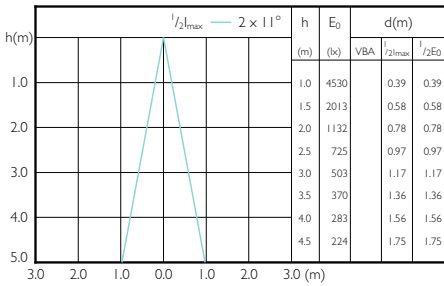

MASTER LEDspot PAR 100W E27 827 25D