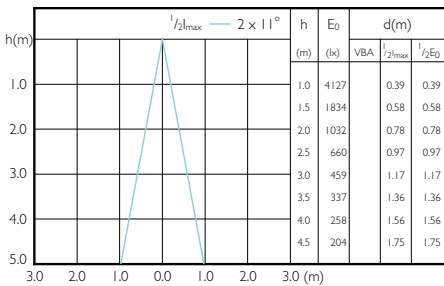

MASTER LEDspot PAR 50W E27 840 40D

MASTER LEDspot PAR 100W E27 827 25D

MASTER LEDspot PAR 60W E27 827 25D

MASTER LEDspot PAR 75W E27 827 25D

MASTER LEDspot PAR 75W E27 840 25D

MASTER LEDspot PAR 75W E27 830 25D