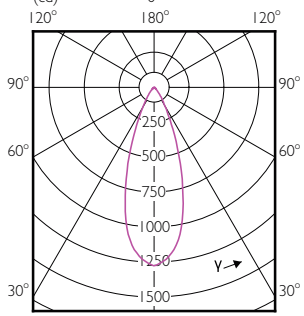

MASTER LEDspot PAR