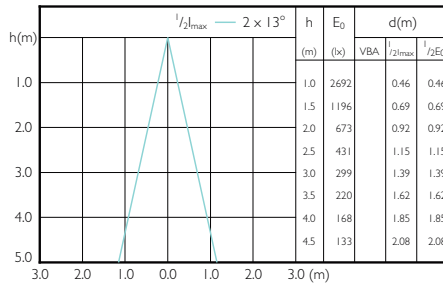

MASTER LEDspot PAR 60W E27 827 25D