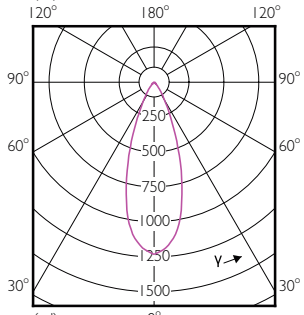

MASTER LEDspot PAR