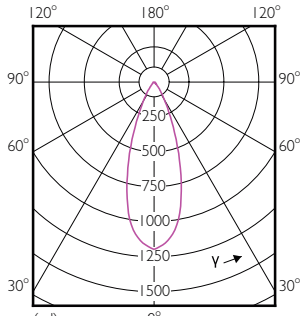

MASTER LEDspot PAR