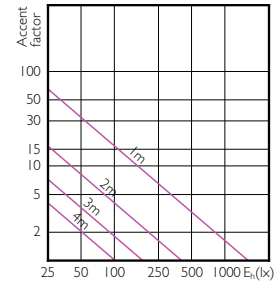

MASTER LEDspot PAR

MASTER LEDspot PAR

Accent Diagrams

MASTER LEDspot PAR 50W E27 827 25D

MASTER LEDspot PAR 50W E27 830 25D

MASTER LEDspot PAR 50W E27 840 25D

MASTER LEDspot PAR 50W E27 827 40D

MASTER LEDspot PAR 50W E27 830 40D