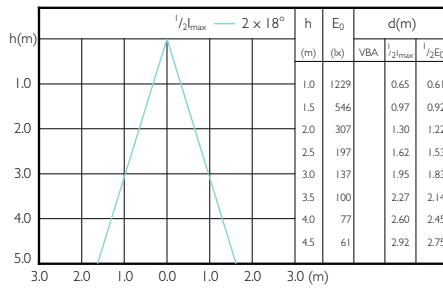

MASTER LEDspot PAR

Beam Diagrams

MASTER LEDspot PAR 50W E27 827 25D

MASTER LEDspot PAR 50W E27 830 25D

MASTER LEDspot PAR 50W E27 840 25D

MASTER LEDspot PAR 50W E27 827 40D

MASTER LEDspot PAR 50W E27 830 40D