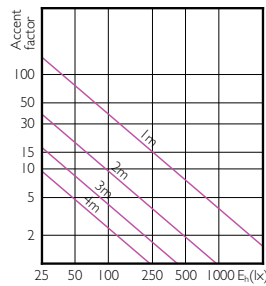

MASTER LEDspot PAR 50W E27 840 40D

MASTER LEDspot PAR 100W E27 827 25D

MASTER LEDspot PAR 60W E27 827 25D

MASTER LEDspot PAR 75W E27 827 25D

MASTER LEDspot PAR 75W E27 840 25D

MASTER LEDspot PAR 75W E27 830 25D