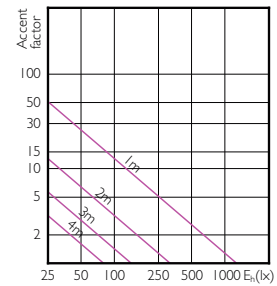

MASTER LEDspot PAR

MASTER LEDspot PAR

Accent Diagrams

MASTER LEDspot PAR 50W E27 827 25D

MASTER LEDspot PAR 50W E27 830 25D

MASTER LEDspot PAR 50W E27 840 25D

MASTER LEDspot PAR 50W E27 827 40D

MASTER LEDspot PAR 50W E27 830 40D