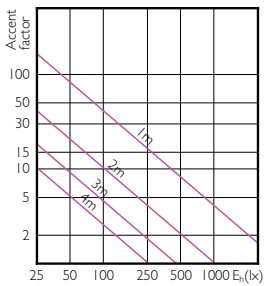

MASTER LEDspot PAR 50W E27 840 40D

MASTER LEDspot PAR 100W E27 827 25D

MASTER LEDspot PAR 60W E27 827 25D

MASTER LEDspot PAR 75W E27 827 25D

MASTER LEDspot PAR 75W E27 840 25D

MASTER LEDspot PAR 75W E27 830 25D