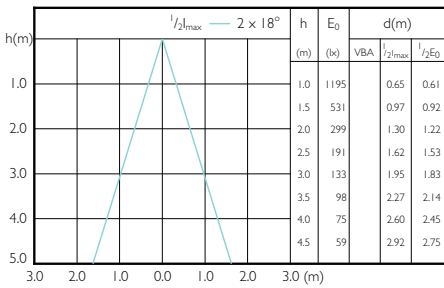

MASTER LEDspot PAR

Beam Diagrams

MASTER LEDspot PAR 50W E27 827 25D

MASTER LEDspot PAR 50W E27 830 25D

MASTER LEDspot PAR 50W E27 840 25D

MASTER LEDspot PAR 50W E27 827 40D

MASTER LEDspot PAR 50W E27 830 40D