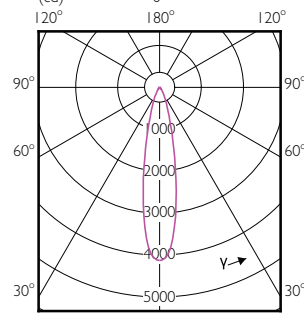

MASTER LEDspot PAR