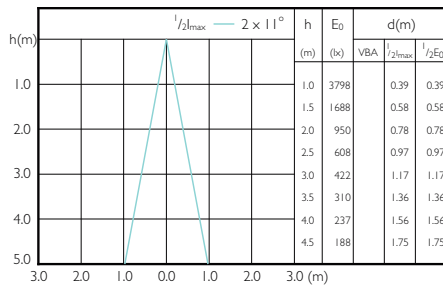

MASTER LEDspot PAR 50W E27 840 40D

MASTER LEDspot PAR 100W E27 827 25D

MASTER LEDspot PAR 60W E27 827 25D

MASTER LEDspot PAR 75W E27 827 25D

MASTER LEDspot PAR 75W E27 840 25D

MASTER LEDspot PAR 75W E27 830 25D