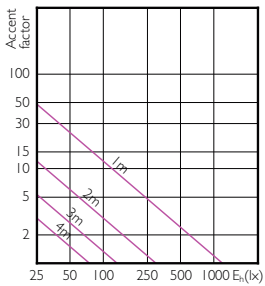

MASTER LEDspot PAR

MASTER LEDspot PAR

Accent Diagrams

MASTER LEDspot PAR 50W E27 827 25D

MASTER LEDspot PAR 50W E27 830 25D

MASTER LEDspot PAR 50W E27 840 25D

MASTER LEDspot PAR 50W E27 827 40D

MASTER LEDspot PAR 50W E27 830 40D