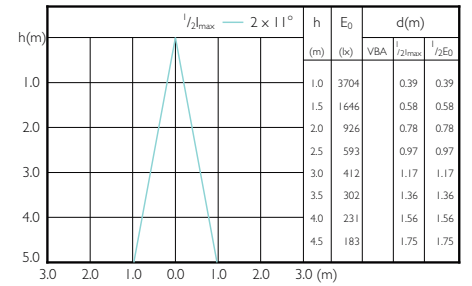

MASTER LEDspot PAR 75W E27 827 25D