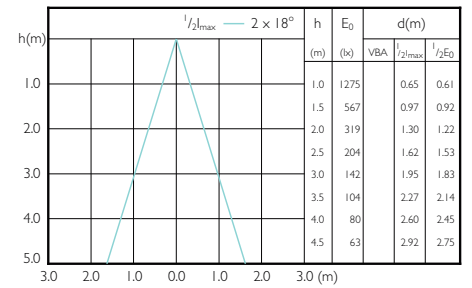

MASTER LEDspot PAR

Beam Diagrams

MASTER LEDspot PAR 50W E27 827 25D

MASTER LEDspot PAR 50W E27 830 25D

MASTER LEDspot PAR 50W E27 840 25D

MASTER LEDspot PAR 50W E27 827 40D

MASTER LEDspot PAR 50W E27 830 40D