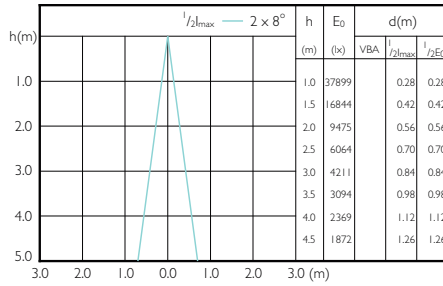

LEDspot MAS 37W E27 PAR30L 827 15D ND