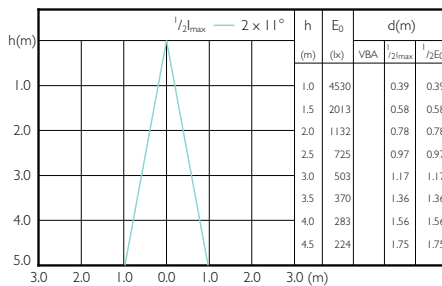

LEDspot E27 PAR30L 40W 4000K

LEDspot E27 PAR30L 40W 6000K

Beam Diagrams

MASTER LEDspot PAR 50W E27 827 25D

MASTER LEDspot PAR 100W E27 827 25D

LEDspot PAR30L E27 32W 4000K 30D

MASTER LEDspot PAR

Beam Diagrams