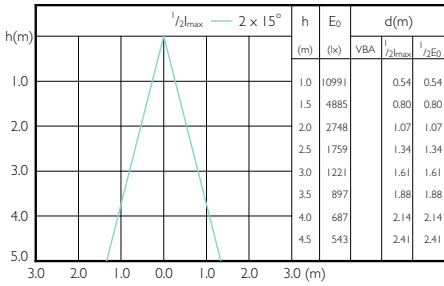

LEDspot E27 PAR30L 40W 4000K

LEDspot E27 PAR30L 40W 6000K

Beam Diagrams

MASTER LEDspot PAR 50W E27 827 25D

MASTER LEDspot PAR 100W E27 827 25D

LEDspot PAR30L E27 32W 4000K 30D

MASTER LEDspot PAR

Beam Diagrams