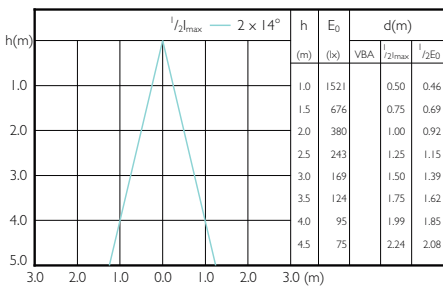

Beam Diagrams

MASTER LEDspot PAR 50W E27 827 25D