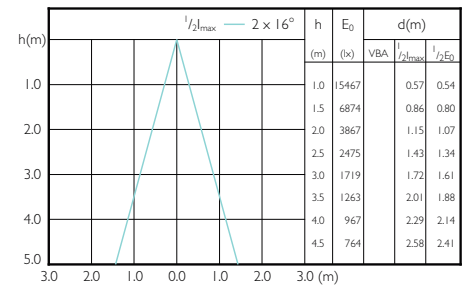

LEDspot E27 PAR30L 40W 6000K