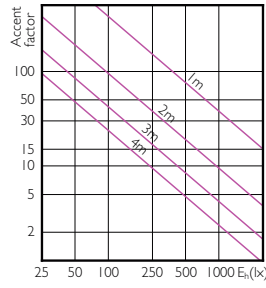

MASTER LEDspot PAR

Accent Diagrams

MASTER LEDspot PAR 50W E27 827 25D

MASTER LEDspot PAR 100W E27 827 25D

LEDspot PAR30L E27 32W 4000K 30D

MASTER LEDspot PAR

Accent Diagrams

LEDspot PAR30L E27 5700K 30D