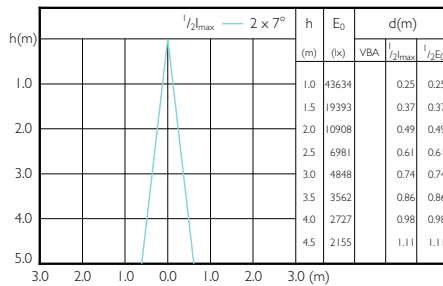

LEDspot E27 PAR30L 35W 6000K