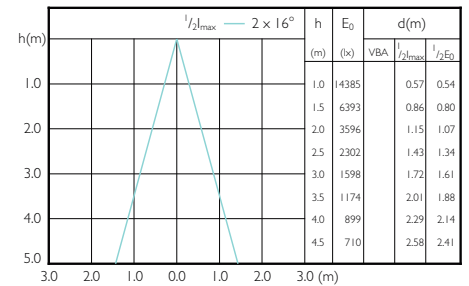

LEDspot MAS 41W E27 PAR30L 827 30D ND