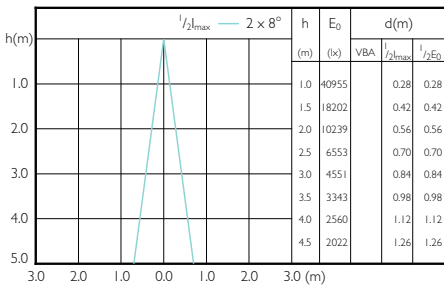

LEDspot E27 PAR30L 35W 4000K