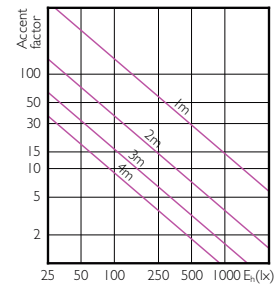

LEDspot MAS 41W E27 PAR30L 827 30D ND