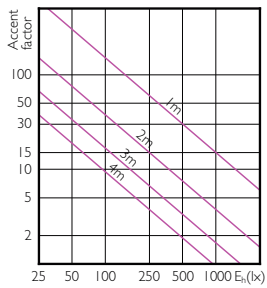

LEDspot MAS 41W E27 PAR30L 830 30D ND