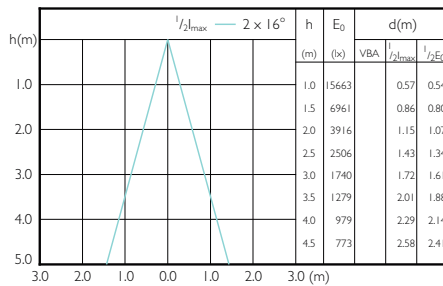

LEDspot E27 PAR30L 40W 4000K