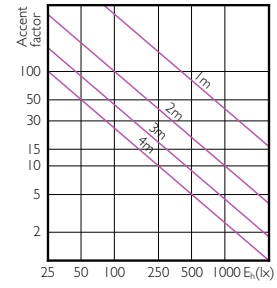

LEDspot MAS 37W E27 PAR30L 830 15D ND