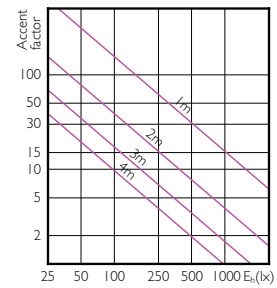

LEDspot E27 PAR30L 40W 6000K