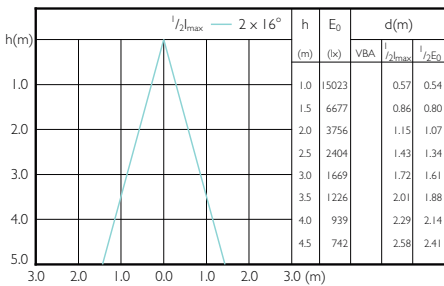

LEDspot MAS 41W E27 PAR30L 830 30D ND