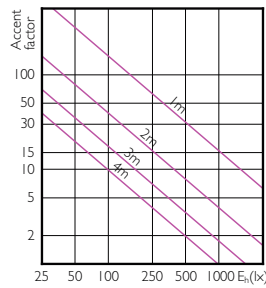

LEDspot E27 PAR30L 40W 4000K