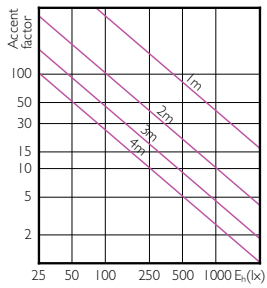

LEDspot E27 PAR30L 35W 4000K