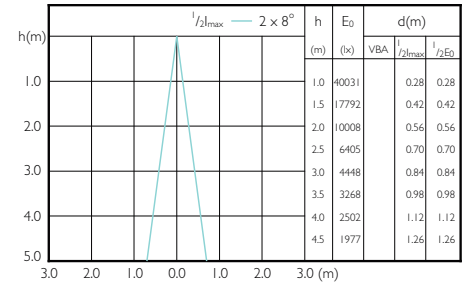

LEDspot MAS 37W E27 PAR30L 830 15D ND