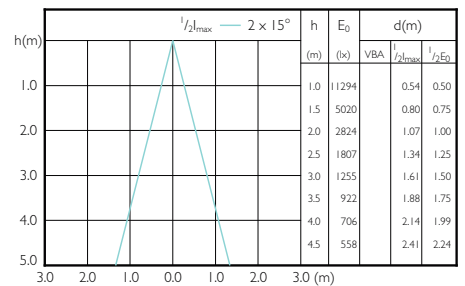

LEDspot E27 PAR30L 40W 4000K

LEDspot E27 PAR30L 40W 6000K

Beam Diagrams

MASTER LEDspot PAR 50W E27 827 25D

MASTER LEDspot PAR 100W E27 827 25D

LEDspot PAR30L E27 32W 4000K 30D

MASTER LEDspot PAR

Beam Diagrams