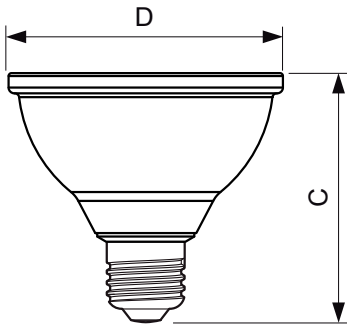

MASTER LEDspot PAR

Application

- Especially suitable for public areas like lobbies, corridors, stairwells and restaurants/bars

Versions

E27 PAR30S

Dimensional drawing

Product	D	C
MAS LEDspot CLA D 9.5-75W 827 PAR30S 25D	95 mm	86 mm

MASTER LEDspot PAR

Accent Diagrams

MASTER LEDspot PAR 75W E27 827 25D

Beam Diagrams

MASTER LEDspot PAR 75W E27 827 25D