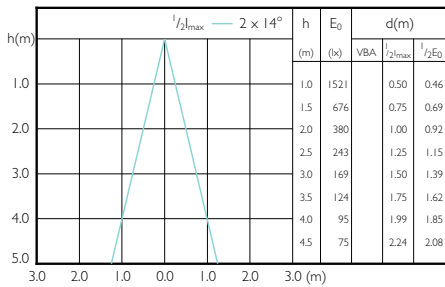

MASTER LEDspot PAR

Accent Diagrams

MASTER LEDspot PAR 50W E27 827 25D

MASTER LEDspot PAR 50W E27 840 25D

MASTER LEDspot PAR 60W E27 827 25D

MASTER LEDspot PAR 75W E27 830 25D

Beam Diagrams

MASTER LEDspot PAR 50W E27 827 25D