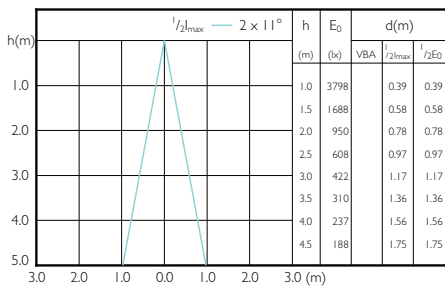

MASTER LEDspot PAR 75W E27 830 25D