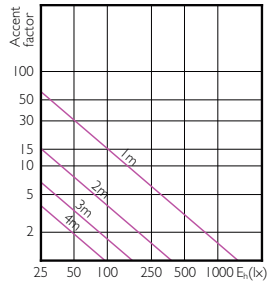

MASTER LEDspot PAR

Accent Diagrams

MASTER LEDspot PAR 50W E27 827 25D