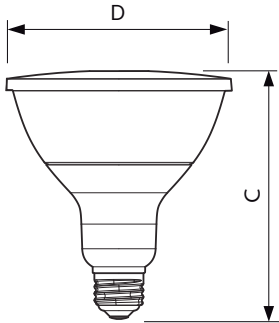

Application

- Particulièrement adapté aux espaces publics tels que des halls, des couloirs, des cages d'escalier ou des bars et restaurants
- Eclairage extérieur

Descriptions

MASTER LEDspot PAR

Type	MASTER LEDspot 18-100W 2700K PAR38 OD
Source lumineuse	10LED
Puissance en watts	18W (remplacement des lampes halogènes/à incandescence 100W)
Couleur de la lumière	Blanc chaud (2700K)
Indice de rendu des couleurs	>80Ra

Largeur de faisceau	25D
Flux lumineux	810lm
Durée de vie moyenne	25000heures
Intensité réglable	Non

Versions

Schéma dimensionnel

Product	D	C
MAS LEDspot CLA D 6-50W 827 PAR20 25D	64 mm	85 mm
MAS LEDspot CLA D 6-50W 840 PAR20 25D	64 mm	85 mm

Product	D	C
MAS LEDspot CLA D 9.5-75W 830 PAR30S 25D	95 mm	86 mm

MASTER LEDspot PAR

Schéma dimensionnel

Product	D	C
MAS LEDspot CLA ND 9-60W 827 PAR38 25D	122 mm	134 mm

Normes et recommandations

Classe énergétique	A+
--------------------	----