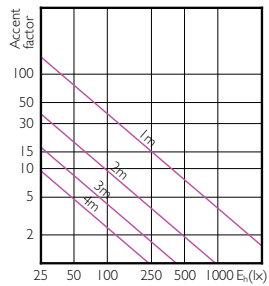

MASTER LEDspot PAR

Accent Diagrams

MASTER LEDspot PAR 50W E27 827 25D

MASTER LEDspot PAR 50W E27 840 25D

MASTER LEDspot PAR 60W E27 827 25D

MASTER LEDspot PAR 75W E27 830 25D

Beam Diagrams

MASTER LEDspot PAR 50W E27 827 25D