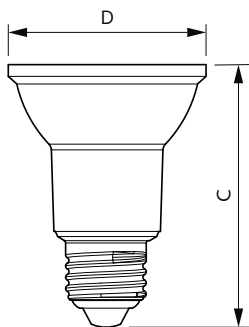

Application

- Particulièrement adapté aux espaces publics tels que des halls, des couloirs, des cages d'escalier ou des bars et restaurants
- Eclairage extérieur

Descriptions

MASTER LEDspot PAR

Type	MASTER LEDspot 18-100W 2700K PAR38 OD
Source lumineuse	10LED
Puissance en watts	18W (remplacement des lampes halogènes/à incandescence 100W)
Couleur de la lumière	Blanc chaud (2700K)
Indice de rendu des couleurs	>80Ra

Largeur de faisceau	25D
Flux lumineux	810lm
Durée de vie moyenne	25000heures
Intensité réglable	Non

Versions

Schéma dimensionnel

Product	D	C
MAS LEDspot CLA D 6-50W 827 PAR20 25D	64 mm	85 mm
MAS LEDspot CLA D 6-50W 840 PAR20 25D	64 mm	85 mm

Product	D	C
MAS LEDspot CLA D 9.5-75W 830 PAR30S 25D	95 mm	86 mm

MASTER LEDspot PAR

Schéma dimensionnel

Product	D	C
MAS LEDspot CLA ND 9-60W 827 PAR38 25D	122 mm	134 mm

Normes et recommandations

Classe énergétique	A+
--------------------	----