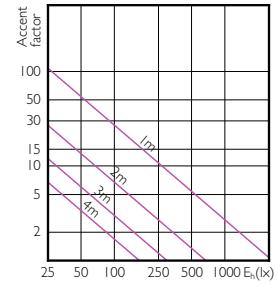

MASTER LEDspot PAR

Accent Diagrams

MASTER LEDspot PAR 50W E27 827 25D

MASTER LEDspot PAR 50W E27 840 25D

MASTER LEDspot PAR 60W E27 827 25D

MASTER LEDspot PAR 75W E27 830 25D

Beam Diagrams

MASTER LEDspot PAR 50W E27 827 25D