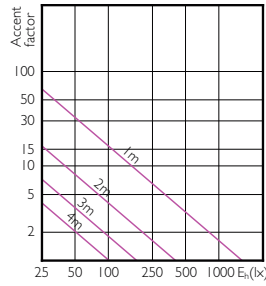

MASTER LEDspot PAR 50W E27 840 25D