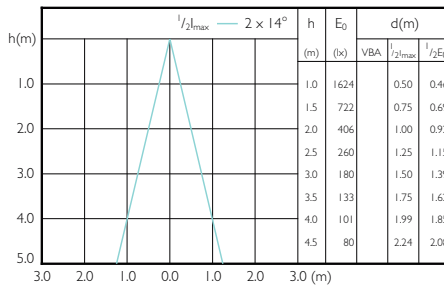

MASTER LEDspot PAR

Accent Diagrams

MASTER LEDspot PAR 50W E27 827 25D

MASTER LEDspot PAR 50W E27 840 25D

MASTER LEDspot PAR 60W E27 827 25D

MASTER LEDspot PAR 75W E27 830 25D

Beam Diagrams

MASTER LEDspot PAR 50W E27 827 25D