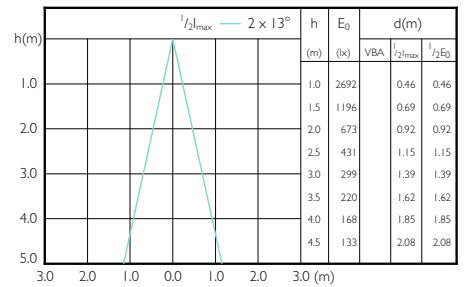

MASTER LEDspot PAR 60W E27 827 25D