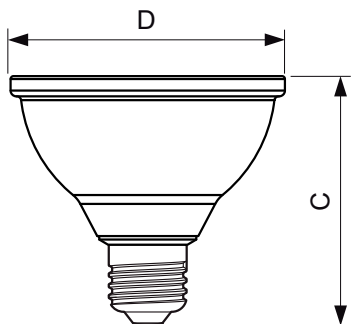

Application

- Particulièrement adapté aux espaces publics tels que des halls, des couloirs, des cages d'escalier ou des bars et restaurants
- Eclairage extérieur

Descriptions

MASTER LEDspot PAR

Type	MASTER LEDspot 18-100W 2700K PAR38 OD
Source lumineuse	10LED
Puissance en watts	18W (remplacement des lampes halogènes/à incandescence 100W)
Couleur de la lumière	Blanc chaud (2700K)
Indice de rendu des couleurs	>80Ra

Largeur de faisceau	25D
Flux lumineux	810lm
Durée de vie moyenne	25000heures
Intensité réglable	Non

Versions

Schéma dimensionnel

Product	D	C
MAS LEDspot CLA D 6-50W 827 PAR20 25D	64 mm	85 mm
MAS LEDspot CLA D 6-50W 840 PAR20 25D	64 mm	85 mm

Product	D	C
MAS LEDspot CLA D 9.5-75W 830 PAR30S 25D	95 mm	86 mm

MASTER LEDspot PAR

Schéma dimensionnel

Product	D	C
MAS LEDspot CLA ND 9-60W 827 PAR38 25D	122 mm	134 mm

Normes et recommandations

Classe énergétique	A+
--------------------	----