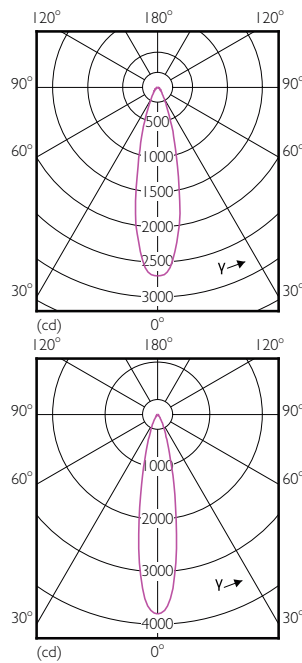

MASTER LEDspot PAR

Order Code	Full Product Name	Durée de vie nominale (nom.)
71356300	MAS LEDspot CLA D 6-50W 827 PAR20 25D	25000 h
71368600	MAS LEDspot CLA D 6-50W 840 PAR20 25D	25000 h

Order Code	Full Product Name	Durée de vie nominale (nom.)
71456000	MAS LEDspot CLA ND 9-60W 827 PAR38 25D	15000 h
71390700	MAS LEDspot CLA D 9.5-75W 830 PAR30S 25D	25000 h

Photométries et Colorimétries

Order Code	Full Product Name	Code couleur	Température de couleur proximale (nom.)	Flux lumineux (nom.)	Intensité lumineuse (nom.)
71356300	MAS LEDspot CLA D 6-50W 827 PAR20 25D	827	2700 K	500 lm	1500 cd
71368600	MAS LEDspot CLA D 6-50W 840 PAR20 25D	840	4000 K	540 lm	1500 cd

Order Code	Full Product Name	Code couleur	Température de couleur proximale (nom.)	Flux lumineux (nom.)	Intensité lumineuse (nom.)
71456000	MAS LEDspot CLA ND 9-60W 827 PAR38 25D	827	2700 K	750 lm	1800 cd
71390700	MAS LEDspot CLA D 9.5-75W 830 PAR30S 25D	830	3000 K	760 lm	3500 cd

Matériaux et finitions

Order Code	Full Product Name	Forme de l'ampoule
71356300	MAS LEDspot CLA D 6-50W 827 PAR20 25D	PAR20
71368600	MAS LEDspot CLA D 6-50W 840 PAR20 25D	PAR20
71456000	MAS LEDspot CLA ND 9-60W 827 PAR38 25D	PAR38
71390700	MAS LEDspot CLA D 9.5-75W 830 PAR30S 25D	PAR30S