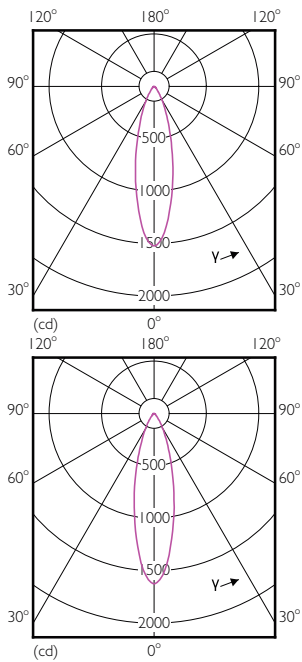

MASTER LEDspot PAR

Order Code	Full Product Name	Durée de vie nominale (nom.)
71356300	MAS LEDspot CLA D 6-50W 827 PAR20 25D	25000 h
71368600	MAS LEDspot CLA D 6-50W 840 PAR20 25D	25000 h

Order Code	Full Product Name	Durée de vie nominale (nom.)
71456000	MAS LEDspot CLA ND 9-60W 827 PAR38 25D	15000 h
71390700	MAS LEDspot CLA D 9.5-75W 830 PAR30S 25D	25000 h

Photométries et Colorimétries

Order Code	Full Product Name	Code couleur	Température de couleur proximale (nom.)	Flux lumineux (nom.)	Intensité lumineuse (nom.)
71356300	MAS LEDspot CLA D 6-50W 827 PAR20 25D	827	2700 K	500 lm	1500 cd
71368600	MAS LEDspot CLA D 6-50W 840 PAR20 25D	840	4000 K	540 lm	1500 cd

Order Code	Full Product Name	Code couleur	Température de couleur proximale (nom.)	Flux lumineux (nom.)	Intensité lumineuse (nom.)
71456000	MAS LEDspot CLA ND 9-60W 827 PAR38 25D	827	2700 K	750 lm	1800 cd
71390700	MAS LEDspot CLA D 9.5-75W 830 PAR30S 25D	830	3000 K	760 lm	3500 cd

Matériaux et finitions

Order Code	Full Product Name	Forme de l'ampoule
71356300	MAS LEDspot CLA D 6-50W 827 PAR20 25D	PAR20
71368600	MAS LEDspot CLA D 6-50W 840 PAR20 25D	PAR20
71456000	MAS LEDspot CLA ND 9-60W 827 PAR38 25D	PAR38
71390700	MAS LEDspot CLA D 9.5-75W 830 PAR30S 25D	PAR30S