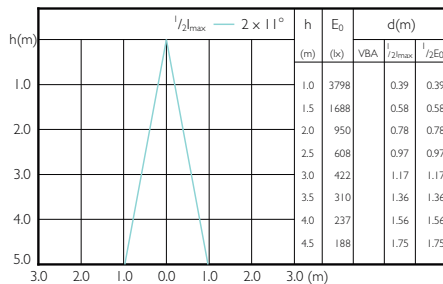

MASTER LEDspot PAR 50W E27 830 40D

MASTER LEDspot PAR 50W E27 840 40D

MASTER LEDspot PAR 100W E27 827 25D

MASTER LEDspot PAR 60W E27 827 25D

MASTER LEDspot PAR 75W E27 827 25D

MASTER LEDspot PAR 75W E27 840 25D