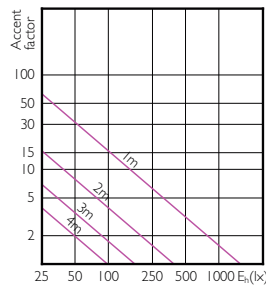

Accent Diagrams

MASTER LEDspot PAR 50W E27 830 25D