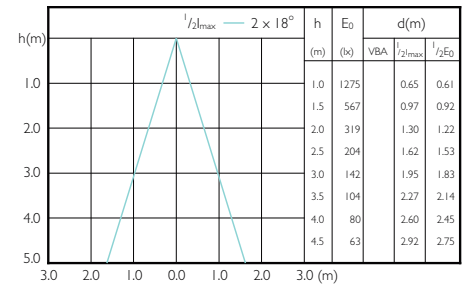

MASTER LEDspot PAR 50W E27 840 40D