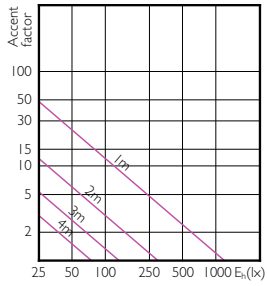

MASTER LEDspot PAR

Accent Diagrams

MASTER LEDspot PAR 50W E27 827 25D

MASTER LEDspot PAR 50W E27 830 25D

MASTER LEDspot PAR 50W E27 840 25D

MASTER LEDspot PAR

Accent Diagrams

MASTER LEDspot PAR 50W E27 827 40D