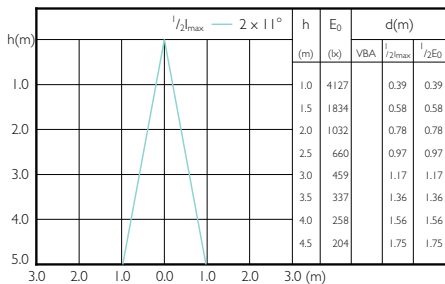

MASTER LEDspot PAR 50W E27 830 40D

MASTER LEDspot PAR 50W E27 840 40D

MASTER LEDspot PAR 100W E27 827 25D

MASTER LEDspot PAR 60W E27 827 25D

MASTER LEDspot PAR 75W E27 827 25D

MASTER LEDspot PAR 75W E27 840 25D