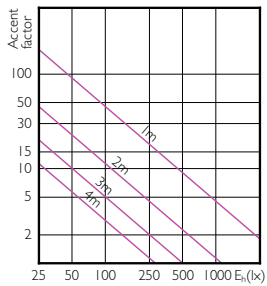

MASTER LEDspot PAR 100W E27 827 25D