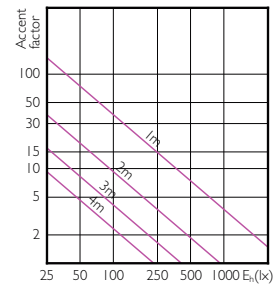

MASTER LEDspot PAR 50W E27 830 40D

MASTER LEDspot PAR 50W E27 840 40D

MASTER LEDspot PAR 100W E27 827 25D

MASTER LEDspot PAR 60W E27 827 25D

MASTER LEDspot PAR 75W E27 827 25D

MASTER LEDspot PAR 75W E27 840 25D