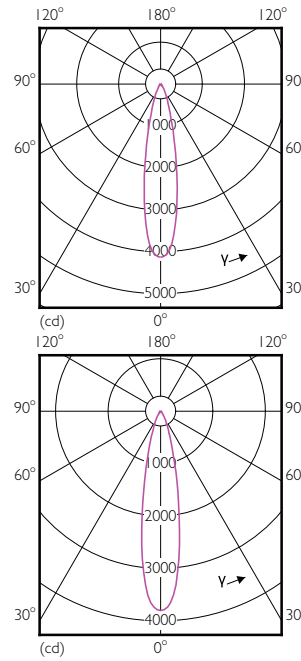

MASTER LEDspot PAR