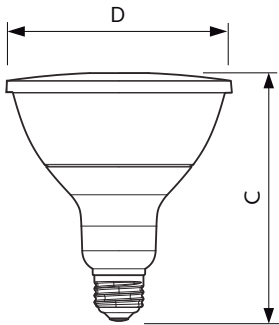

MASTER LEDspot PAR

Disegno tecnico

Product	D	C
MAS LEDspot D 13-100W E27 927 PAR38 25D	122 mm	134 mm
MAS LEDspot CLA ND 9-60W 827 PAR38 25D	122 mm	134 mm
MAS LEDspot CLA D 13-100W 827 PAR38 25D	122 mm	134 mm

Approvazione e applicazione

Marchio di efficienza energetica (EEL) A+

Funzionamento e parte elettrica

Tensione (Nom) 220-240 V

Tempo di avvio (Nom) 0,5 s

Informazioni generali

Attacco E27

Dati tecnici di illuminazione

LLMF a fine durata nominale (Nom) 70 %

Approvazione e applicazione

Order Code	Full Product Name	Consumo energetico kWh/1000 h
71356300	MAS LEDspot CLA D 6-50W 827 PAR20 25D	6 kWh
71408900	MAS LEDspot D 6-50W E27 827 PAR20 25D	6 kWh
71366200	MAS LEDspot CLA D 6-50W 830 PAR20 25D	6 kWh
71368600	MAS LEDspot CLA D 6-50W 840 PAR20 25D	6 kWh
71370900	MAS LEDspot CLA D 6-50W 827 PAR20 40D	6 kWh
71372300	MAS LEDspot CLA D 6-50W 830 PAR20 40D	6 kWh
71374700	MAS LEDspot CLA D 6-50W 840 PAR20 40D	6 kWh

Order Code	Full Product Name	Consumo energetico kWh/1000 h
71376100	MAS LEDspot CLA D 13-100W 827 PAR38 25D	13 kWh
71410200	MAS LEDspot D 13-100W E27 927 PAR38 25D	13 kWh
71456000	MAS LEDspot CLA ND 9-60W 827 PAR38 25D	9 kWh
71380800	MAS LEDspot CLA D 9.5-75W 827 PAR30S 25D	10 kWh
71384600	MAS LEDspot CLA D 9.5-75W 840 PAR30S 25D	10 kWh
71412600	MAS LEDspot D 9-70W E27 927 PAR30S 25D	9 kWh
71390700	MAS LEDspot CLA D 9.5-75W 830 PAR30S 25D	10 kWh

Controlli e regolazione del flusso

Order Code	Full Product Name	Regolabile
71356300	MAS LEDspot CLA D 6-50W 827 PAR20 25D	Si
71408900	MAS LEDspot D 6-50W E27 827 PAR20 25D	Si
71366200	MAS LEDspot CLA D 6-50W 830 PAR20 25D	Si
71368600	MAS LEDspot CLA D 6-50W 840 PAR20 25D	Si
71370900	MAS LEDspot CLA D 6-50W 827 PAR20 40D	Si
71372300	MAS LEDspot CLA D 6-50W 830 PAR20 40D	Si
71374700	MAS LEDspot CLA D 6-50W 840 PAR20 40D	Si

Order Code	Full Product Name	Regolabile
71376100	MAS LEDspot CLA D 13-100W 827 PAR38 25D	Si
71410200	MAS LEDspot D 13-100W E27 927 PAR38 25D	Si
71456000	MAS LEDspot CLA ND 9-60W 827 PAR38 25D	No
71380800	MAS LEDspot CLA D 9.5-75W 827 PAR30S 25D	Si
71384600	MAS LEDspot CLA D 9.5-75W 840 PAR30S 25D	Si
71412600	MAS LEDspot D 9-70W E27 927 PAR30S 25D	Si
71390700	MAS LEDspot CLA D 9.5-75W 830 PAR30S 25D	Si

Funzionamento e parte elettrica