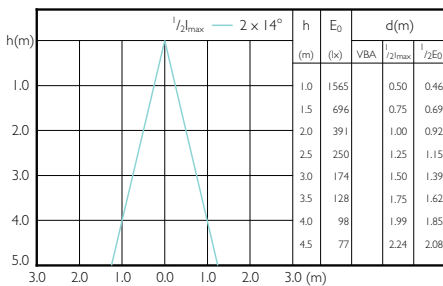

MASTER LEDspot PAR 50W E27 830 25D