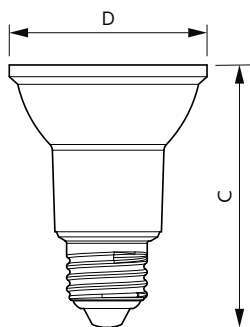

Applicazione

- Particolarmente adatta alle aree pubbliche, quali hall, corridoi, scale e ristoranti e bar

Versions

Disegno tecnico

Product	D	C
MAS LEDspot CLA D 6-50W 830 PAR20 40D	64 mm	85 mm
MAS LEDspot CLA D 6-50W 827 PAR20 25D	64 mm	85 mm
MAS LEDspot CLA D 6-50W 827 PAR20 40D	64 mm	85 mm
MAS LEDspot CLA D 6-50W 830 PAR20 25D	64 mm	85 mm
MAS LEDspot CLA D 6-50W 840 PAR20 25D	64 mm	85 mm
MAS LEDspot D 6-50W E27 827 PAR20 25D	64 mm	85 mm
MAS LEDspot CLA D 6-50W 840 PAR20 40D	64 mm	85 mm