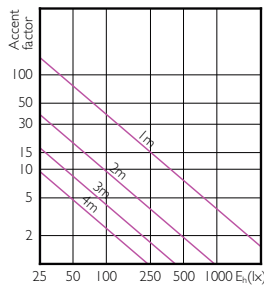

MASTER LEDspot PAR

Accent Diagrams

MASTER LEDspot PAR 50W E27 827 25D

MASTER LEDspot PAR 50W E27 830 25D

MASTER LEDspot PAR 50W E27 840 25D

MASTER LEDspot PAR

Accent Diagrams

MASTER LEDspot PAR 50W E27 827 40D

MASTER LEDspot PAR 50W E27 830 40D

MASTER LEDspot PAR 50W E27 840 40D

MASTER LEDspot PAR 100W E27 827 25D

MASTER LEDspot PAR 60W E27 827 25D

MASTER LEDspot PAR 75W E27 827 25D

MASTER LEDspot PAR 75W E27 840 25D