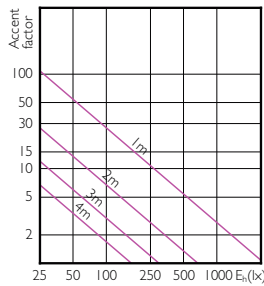

MASTER LEDspot PAR 60W E27 827 25D