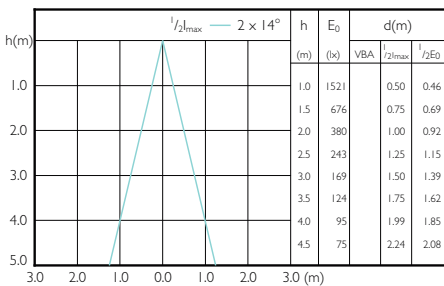

Beam Diagrams

MASTER LEDspot PAR 50W E27 827 25D