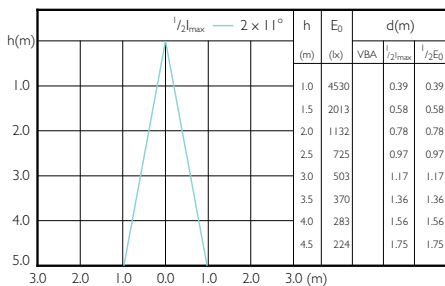

MASTER LEDspot PAR 100W E27 827 25D