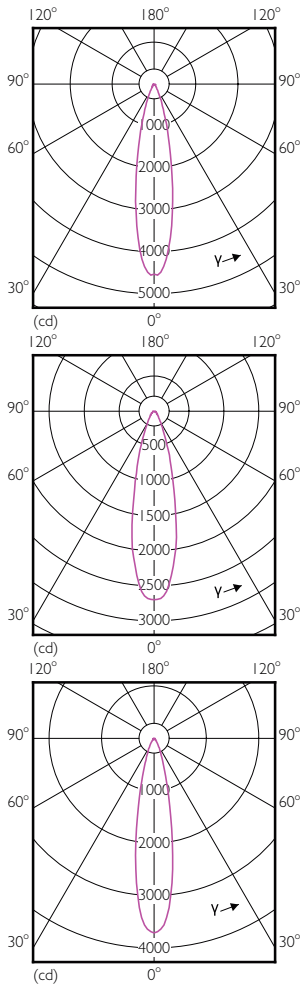

MASTER LEDspot PAR