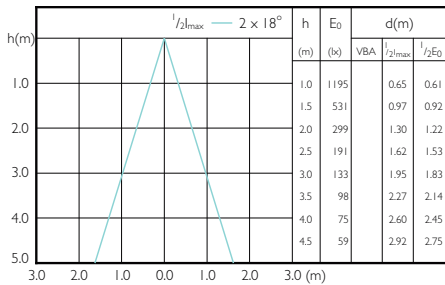

MASTER LEDspot PAR 75W E27 830 25D

Beam Diagrams

MASTER LEDspot PAR 50W E27 827 25D

MASTER LEDspot PAR 50W E27 830 25D

MASTER LEDspot PAR 50W E27 840 25D

MASTER LEDspot PAR

Beam Diagrams

MASTER LEDspot PAR 50W E27 827 40D