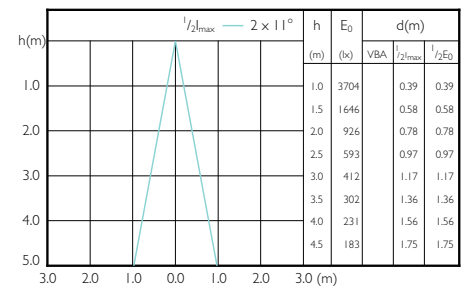

MASTER LEDspot PAR 50W E27 830 40D

MASTER LEDspot PAR 50W E27 840 40D

MASTER LEDspot PAR 100W E27 827 25D

MASTER LEDspot PAR 60W E27 827 25D

MASTER LEDspot PAR 75W E27 827 25D

MASTER LEDspot PAR 75W E27 840 25D