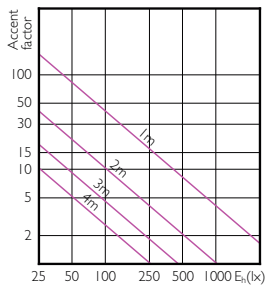

MASTER LEDspot PAR 50W E27 830 40D

MASTER LEDspot PAR 50W E27 840 40D

MASTER LEDspot PAR 100W E27 827 25D

MASTER LEDspot PAR 60W E27 827 25D

MASTER LEDspot PAR 75W E27 827 25D

MASTER LEDspot PAR 75W E27 840 25D