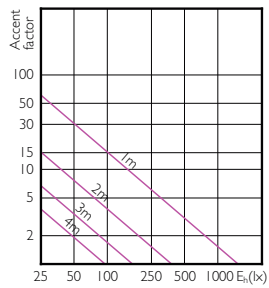

Accent Diagrams

MASTER LEDspot PAR 50W E27 827 25D