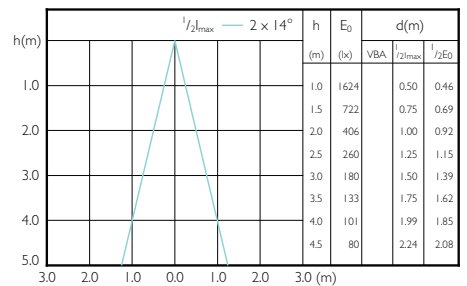

MASTER LEDspot PAR 75W E27 830 25D

Beam Diagrams

MASTER LEDspot PAR 50W E27 827 25D

MASTER LEDspot PAR 50W E27 830 25D

MASTER LEDspot PAR 50W E27 840 25D

MASTER LEDspot PAR

Beam Diagrams

MASTER LEDspot PAR 50W E27 827 40D