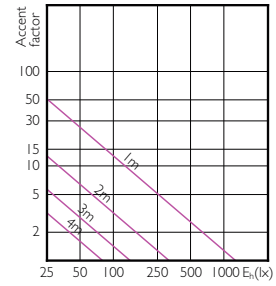

MASTER LEDspot PAR 50W E27 840 40D