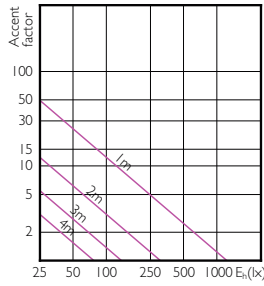

MASTER LEDspot PAR

Accent Diagrams

MASTER LEDspot PAR 50W E27 827 25D

MASTER LEDspot PAR 50W E27 830 25D

MASTER LEDspot PAR 50W E27 840 25D

MASTER LEDspot PAR

Accent Diagrams

MASTER LEDspot PAR 50W E27 827 40D