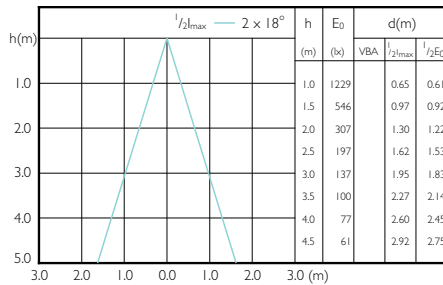

MASTER LEDspot PAR 75W E27 830 25D

Beam Diagrams

MASTER LEDspot PAR 50W E27 827 25D

MASTER LEDspot PAR 50W E27 830 25D

MASTER LEDspot PAR 50W E27 840 25D

MASTER LEDspot PAR

Beam Diagrams

MASTER LEDspot PAR 50W E27 827 40D