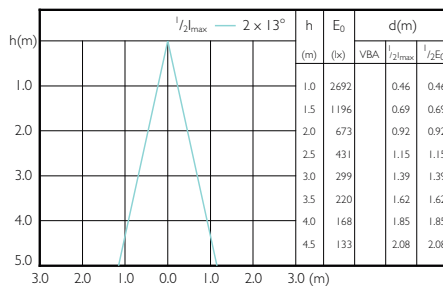

MASTER LEDspot PAR 60W E27 827 25D