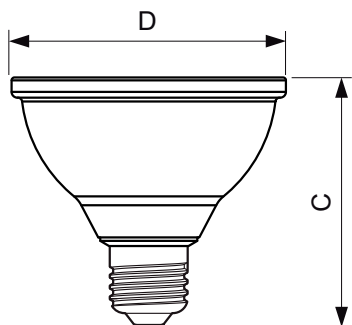

Disegno tecnico

Product	D	C
MAS LEDspot CLA D 6-50W 830 PAR20 40D	64 mm	85 mm
MAS LEDspot CLA D 6-50W 827 PAR20 25D	64 mm	85 mm
MAS LEDspot CLA D 6-50W 827 PAR20 40D	64 mm	85 mm
MAS LEDspot CLA D 6-50W 830 PAR20 25D	64 mm	85 mm
MAS LEDspot CLA D 6-50W 840 PAR20 25D	64 mm	85 mm
MAS LEDspot D 6-50W E27 827 PAR20 25D	64 mm	85 mm
MAS LEDspot CLA D 6-50W 840 PAR20 40D	64 mm	85 mm

Product	D	C
MAS LEDspot D 9-70W E27 927 PAR30S 25D	95 mm	86 mm
MAS LEDspot CLA D 9.5-75W 830 PAR30S 25D	95 mm	86 mm
MAS LEDspot CLA D 9.5-75W 840 PAR30S 25D	95 mm	86 mm
MAS LEDspot CLA D 9.5-75W 827 PAR30S 25D	95 mm	86 mm