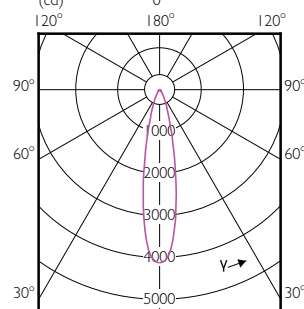

MASTER LEDspot PAR