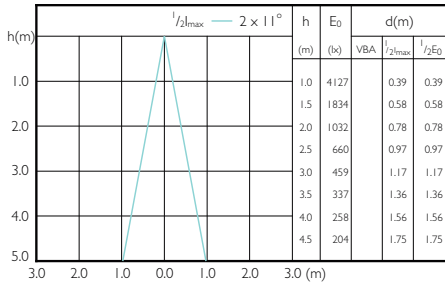

MASTER LEDspot PAR 50W E27 840 40D

MASTER LEDspot PAR 100W E27 827 25D

MASTER LEDspot PAR 60W E27 827 25D

MASTER LEDspot PAR 75W E27 827 25D

MASTER LEDspot PAR

Beam Diagrams

MASTER LEDspot PAR 75W E27 840 25D