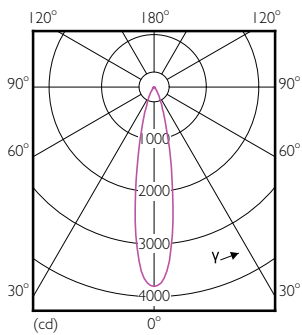

MASTER LEDspot PAR

Accent Diagrams