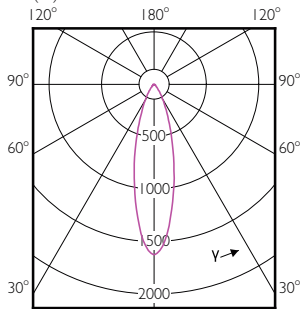

MASTER LEDspot PAR