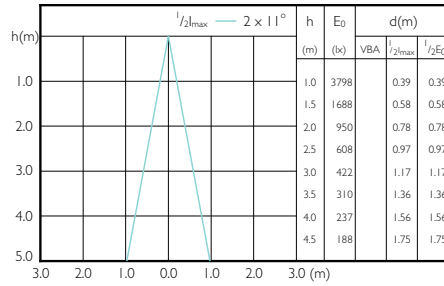

MASTER LEDspot PAR 50W E27 840 40D

MASTER LEDspot PAR 100W E27 827 25D

MASTER LEDspot PAR 60W E27 827 25D

MASTER LEDspot PAR 75W E27 827 25D

MASTER LEDspot PAR

Beam Diagrams

MASTER LEDspot PAR 75W E27 840 25D