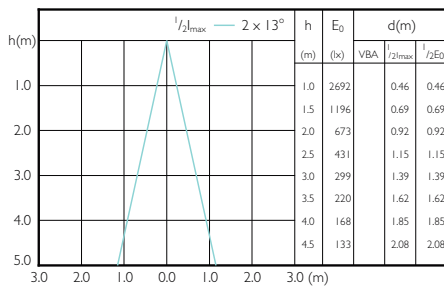

MASTER LEDspot PAR 60W E27 827 25D