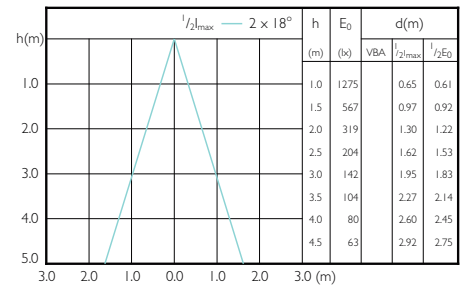

MASTER LEDspot PAR 75W E27 830 25D

Beam Diagrams

MASTER LEDspot PAR 50W E27 827 25D

MASTER LEDspot PAR 50W E27 830 25D

MASTER LEDspot PAR 50W E27 840 25D

MASTER LEDspot PAR 50W E27 827 40D

MASTER LEDspot PAR 50W E27 830 40D