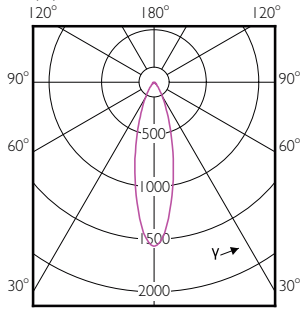

MASTER LEDspot PAR