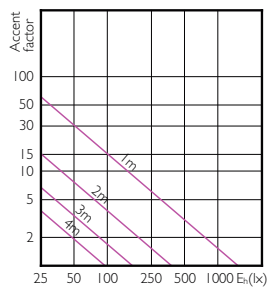

MASTER LEDspot PAR

MASTER LEDspot PAR

Accent Diagrams

MASTER LEDspot PAR 50W E27 827 25D

MASTER LEDspot PAR 50W E27 830 25D

MASTER LEDspot PAR 50W E27 840 25D

MASTER LEDspot PAR 50W E27 827 40D

MASTER LEDspot PAR 50W E27 830 40D