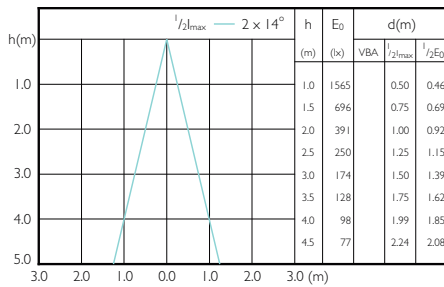

MASTER LEDspot PAR 50W E27 830 25D