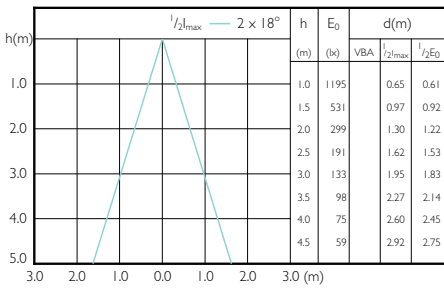

MASTER LEDspot PAR 75W E27 830 25D

Beam Diagrams

MASTER LEDspot PAR 50W E27 827 25D

MASTER LEDspot PAR 50W E27 830 25D

MASTER LEDspot PAR 50W E27 840 25D

MASTER LEDspot PAR 50W E27 827 40D

MASTER LEDspot PAR 50W E27 830 40D