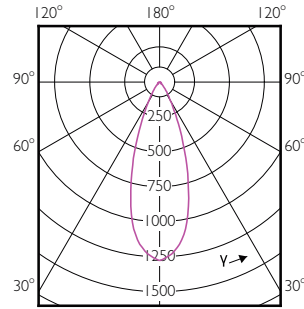

MASTER LEDspot PAR