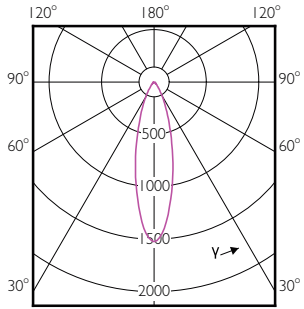

MASTER LEDspot PAR