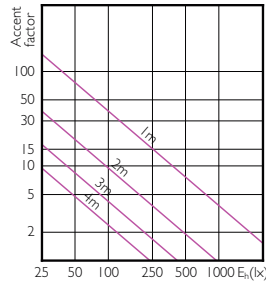

MASTER LEDspot PAR 50W E27 840 40D

MASTER LEDspot PAR 100W E27 827 25D

MASTER LEDspot PAR 60W E27 827 25D

MASTER LEDspot PAR 75W E27 827 25D

MASTER LEDspot PAR

Accent Diagrams

MASTER LEDspot PAR 75W E27 840 25D