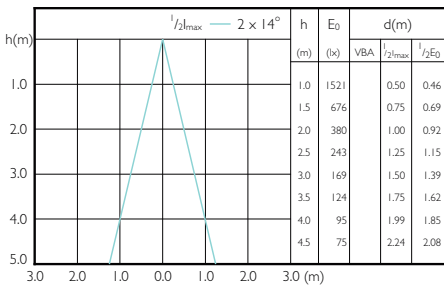

Beam Diagrams

MASTER LEDspot PAR 50W E27 827 25D