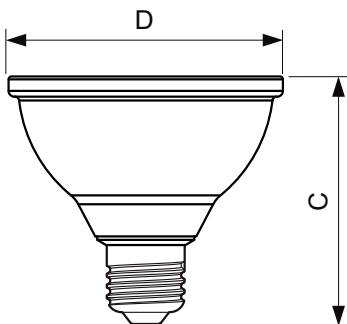

Maatschets

Product	D	C
MAS LEDspot CLA D 6-50W 840 PAR20 25D	64 mm	85 mm
MAS LEDspot CLA D 6-50W 830 PAR20 25D	64 mm	85 mm
MAS LEDspot CLA D 6-50W 827 PAR20 40D	64 mm	85 mm
MAS LEDspot CLA D 6-50W 840 PAR20 40D	64 mm	85 mm
MAS LEDspot CLA D 6-50W 830 PAR20 40D	64 mm	85 mm
MAS LEDspot CLA D 6-50W 827 PAR20 25D	64 mm	85 mm

Product	D	C
MAS LEDspot CLA D 9.5-75W 827 PAR30S 25D	95 mm	86 mm
MAS LEDspot CLA D 9.5-75W 840 PAR30S 25D	95 mm	86 mm
MAS LEDspot CLA D 9.5-75W 830 PAR30S 25D	95 mm	86 mm