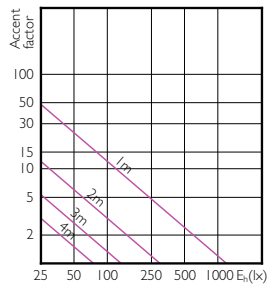

MASTER LEDspot PAR

MASTER LEDspot PAR

Accent Diagrams

MASTER LEDspot PAR 50W E27 827 25D

MASTER LEDspot PAR 50W E27 830 25D

MASTER LEDspot PAR 50W E27 840 25D

MASTER LEDspot PAR 50W E27 827 40D

MASTER LEDspot PAR 50W E27 830 40D