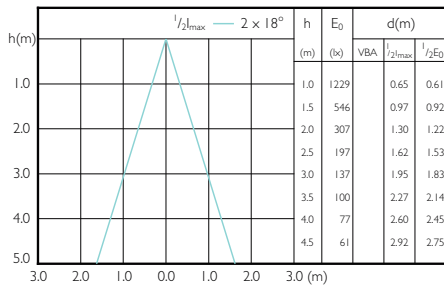

MASTER LEDspot PAR 75W E27 830 25D

Beam Diagrams

MASTER LEDspot PAR 50W E27 827 25D

MASTER LEDspot PAR 50W E27 830 25D

MASTER LEDspot PAR 50W E27 840 25D

MASTER LEDspot PAR 50W E27 827 40D

MASTER LEDspot PAR 50W E27 830 40D