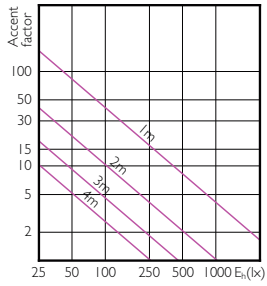

MASTER LEDspot PAR 50W E27 840 40D

MASTER LEDspot PAR 100W E27 827 25D

MASTER LEDspot PAR 60W E27 827 25D

MASTER LEDspot PAR 75W E27 827 25D

MASTER LEDspot PAR

Accent Diagrams

MASTER LEDspot PAR 75W E27 840 25D