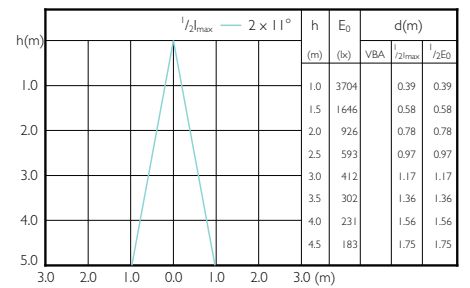

MASTER LEDspot PAR 75W E27 827 25D