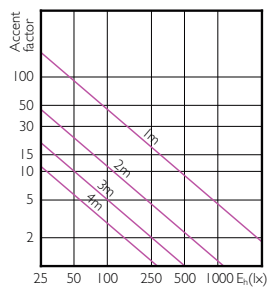

MASTER LEDspot PAR 100W E27 827 25D