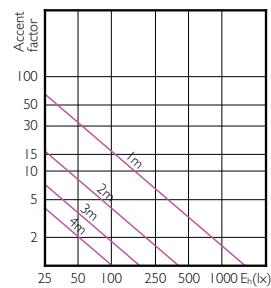

MASTER LEDspot PAR

MASTER LEDspot PAR

Accent Diagrams

MASTER LEDspot PAR 50W E27 827 25D

MASTER LEDspot PAR 50W E27 830 25D

MASTER LEDspot PAR 50W E27 840 25D

MASTER LEDspot PAR 50W E27 827 40D

MASTER LEDspot PAR 50W E27 830 40D