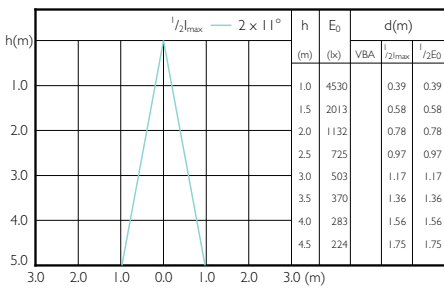

MASTER LEDspot PAR 100W E27 827 25D