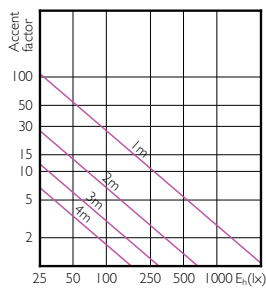

MASTER LEDspot PAR 60W E27 827 25D