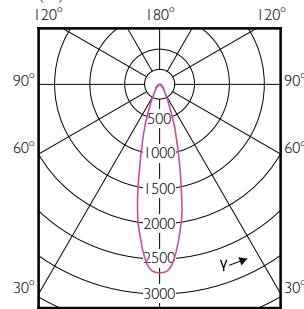

MASTER LEDspot PAR