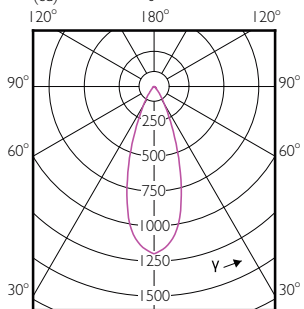

MASTER LEDspot PAR