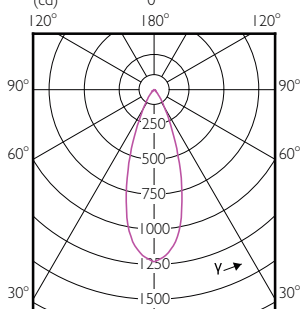

MASTER LEDspot PAR