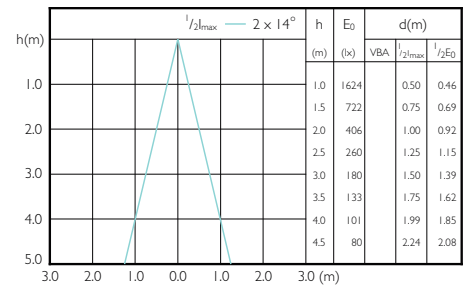

MASTER LEDspot PAR 75W E27 830 25D

Beam Diagrams

MASTER LEDspot PAR 50W E27 827 25D

MASTER LEDspot PAR 50W E27 830 25D

MASTER LEDspot PAR 50W E27 840 25D

MASTER LEDspot PAR 50W E27 827 40D

MASTER LEDspot PAR 50W E27 830 40D