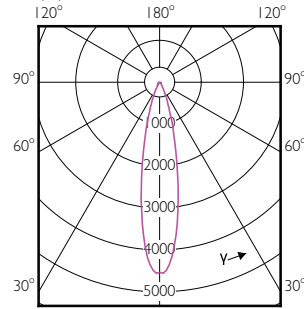

MASTER LEDspot PAR