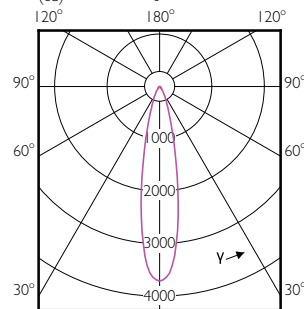

MASTER LEDspot PAR