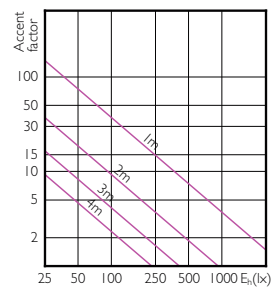

MASTER LEDspot PAR 75W E27 827 25D