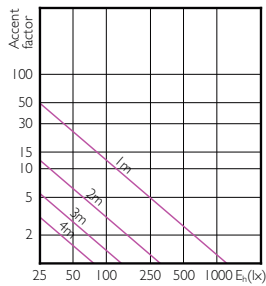

MASTER LEDspot PAR

MASTER LEDspot PAR

Accent Diagrams

MASTER LEDspot PAR 50W E27 827 25D

MASTER LEDspot PAR 50W E27 830 25D

MASTER LEDspot PAR 50W E27 840 25D

MASTER LEDspot PAR 50W E27 827 40D

MASTER LEDspot PAR 50W E27 830 40D