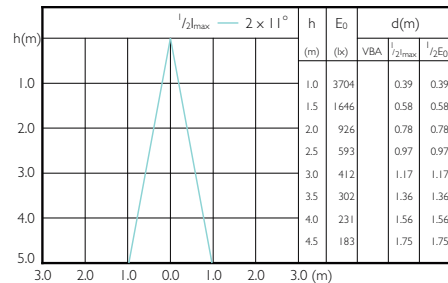

MASTER LEDspot PAR 75W E27 827 25D