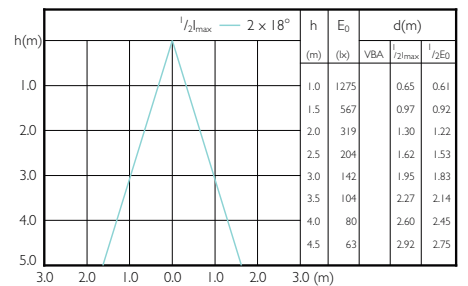

## Beam Diagrams

MASTER LEDspot PAR 50W E27 827 25D

MASTER LEDspot PAR 50W E27 830 25D

MASTER LEDspot PAR 50W E27 840 25D

MASTER LEDspot PAR 50W E27 827 40D

MASTER LEDspot PAR 50W E27 830 40D

MASTER LEDspot PAR 50W E27 840 40D