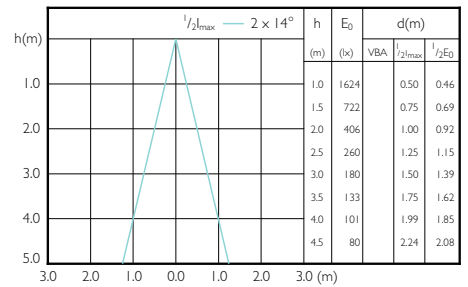

MASTER LEDspot PAR 50W E27 840 25D