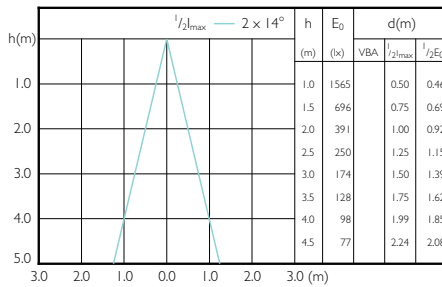

MASTER LEDspot PAR 50W E27 830 25D