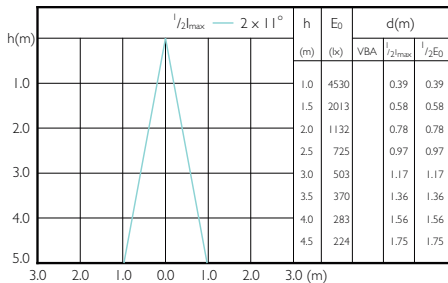

MASTER LEDspot PAR

Beam Diagrams

MASTER LEDspot PAR 100W E27 827 25D