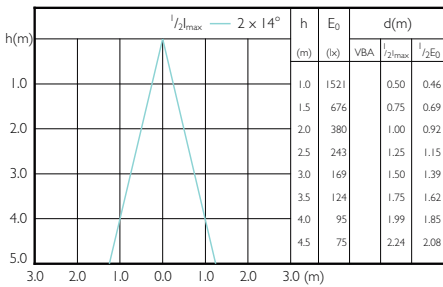

Beam Diagrams

MASTER LEDspot PAR 50W E27 827 25D