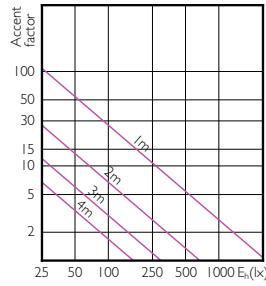

MASTER LEDspot PAR 60W E27 827 25D