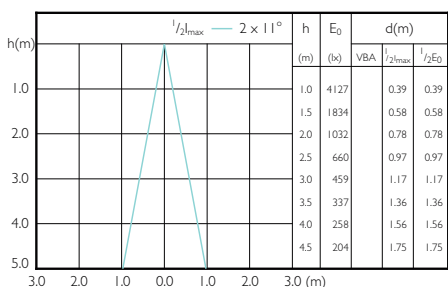

## Beam Diagrams

MASTER LEDspot PAR 100W E27 827 25D

MASTER LEDspot PAR 60W E27 827 25D

MASTER LEDspot PAR 75W E27 827 25D

MASTER LEDspot PAR 75W E27 840 25D

MASTER LEDspot PAR 75W E27 830 25D