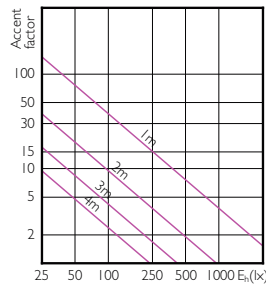

## Accent Diagrams

MASTER LEDspot PAR 100W E27 827 25D

MASTER LEDspot PAR 60W E27 827 25D

MASTER LEDspot PAR 75W E27 827 25D

MASTER LEDspot PAR 75W E27 840 25D

MASTER LEDspot PAR 75W E27 830 25D

## Beam Diagrams

MASTER LEDspot PAR 50W E27 827 25D

MASTER LEDspot PAR 50W E27 830 25D

MASTER LEDspot PAR 50W E27 840 25D

MASTER LEDspot PAR 50W E27 827 40D

MASTER LEDspot PAR 50W E27 830 40D

MASTER LEDspot PAR 50W E27 840 40D