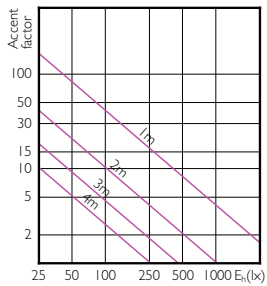

## Accent Diagrams

MASTER LEDspot PAR 100W E27 827 25D

MASTER LEDspot PAR 60W E27 827 25D

MASTER LEDspot PAR 75W E27 827 25D

MASTER LEDspot PAR 75W E27 840 25D

MASTER LEDspot PAR 75W E27 830 25D