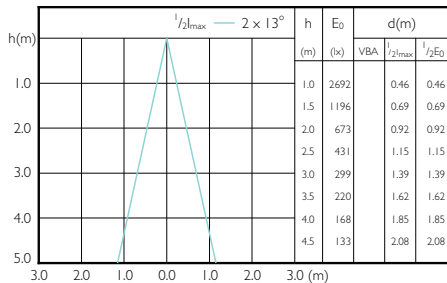

MASTER LEDspot PAR 60W E27 827 25D