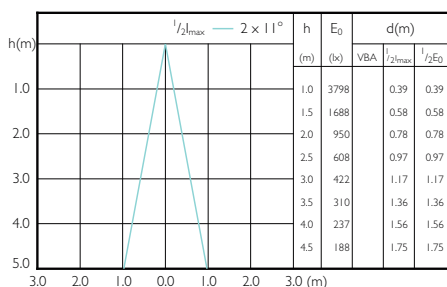

## Beam Diagrams

MASTER LEDspot PAR 100W E27 827 25D

MASTER LEDspot PAR 60W E27 827 25D

MASTER LEDspot PAR 75W E27 827 25D

MASTER LEDspot PAR 75W E27 840 25D

MASTER LEDspot PAR 75W E27 830 25D