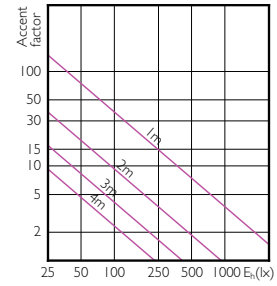

MASTER LEDspot PAR 75W E27 827 25D