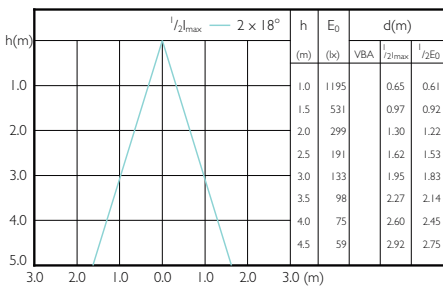

## Beam Diagrams

MASTER LEDspot PAR 50W E27 827 25D

MASTER LEDspot PAR 50W E27 830 25D

MASTER LEDspot PAR 50W E27 840 25D

MASTER LEDspot PAR 50W E27 827 40D

MASTER LEDspot PAR 50W E27 830 40D

MASTER LEDspot PAR 50W E27 840 40D