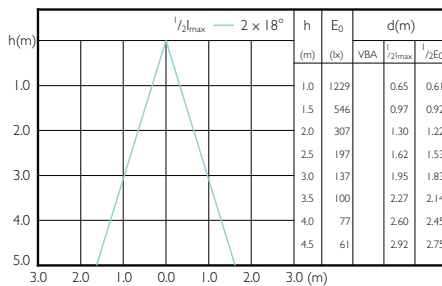

## Beam Diagrams

MASTER LEDspot PAR 50W E27 827 25D

MASTER LEDspot PAR 50W E27 830 25D

MASTER LEDspot PAR 50W E27 840 25D

MASTER LEDspot PAR 50W E27 827 40D

MASTER LEDspot PAR 50W E27 830 40D

MASTER LEDspot PAR 50W E27 840 40D