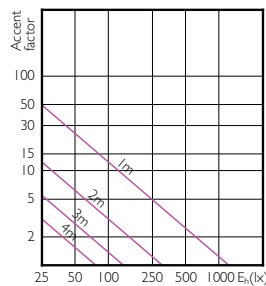

MASTER LEDspot PAR

MASTER LEDspot PAR

Accent Diagrams

MASTER LEDspot PAR 50W E27 827 25D

MASTER LEDspot PAR 50W E27 830 25D

MASTER LEDspot PAR 50W E27 840 25D

MASTER LEDspot PAR 50W E27 827 40D

MASTER LEDspot PAR 50W E27 830 40D