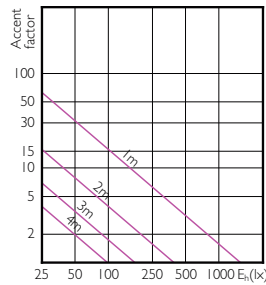

MASTER LEDspot PAR

MASTER LEDspot PAR

Accent Diagrams

MASTER LEDspot PAR 50W E27 827 25D

MASTER LEDspot PAR 50W E27 830 25D

MASTER LEDspot PAR 50W E27 840 25D

MASTER LEDspot PAR 50W E27 827 40D

MASTER LEDspot PAR 50W E27 830 40D