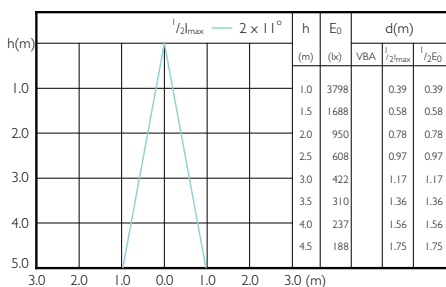

MASTER LEDspot PAR 75W E27 830 25D