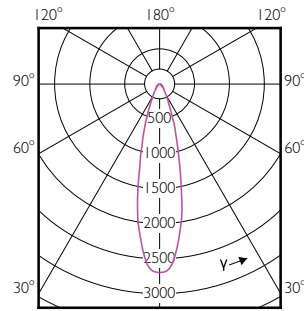

MASTER LEDspot PAR