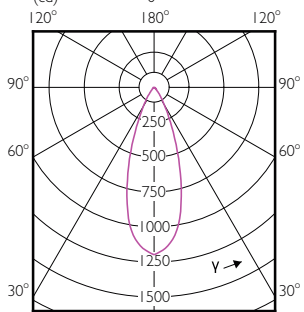

MASTER LEDspot PAR