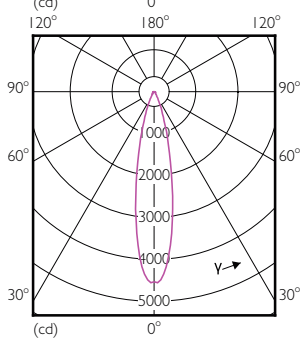

MASTER LEDspot PAR