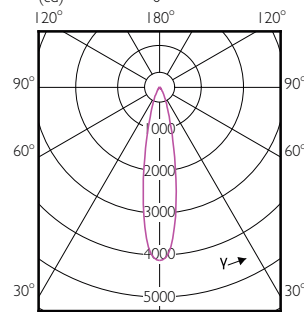

MASTER LEDspot PAR