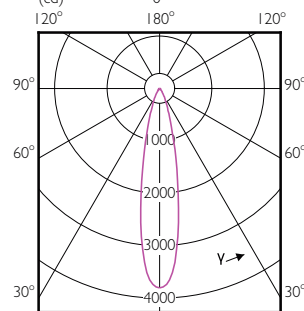

MASTER LEDspot PAR