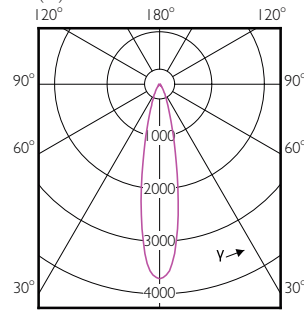

MASTER LEDspot PAR