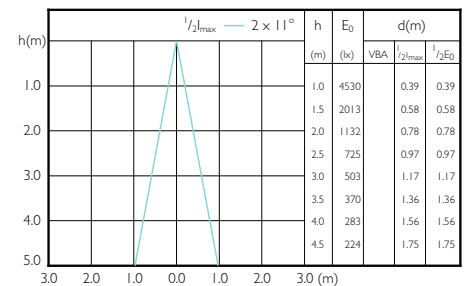

MASTER LEDspot PAR 50W E27 830 25D

MASTER LEDspot PAR 50W E27 840 25D

MASTER LEDspot PAR 50W E27 827 40D

MASTER LEDspot PAR 50W E27 830 40D

MASTER LEDspot PAR 100W E27 827 25D

MASTER LEDspot PAR 60W E27 827 25D