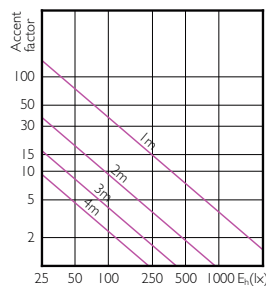

MASTER LEDspot PAR 75W E27 827 25D