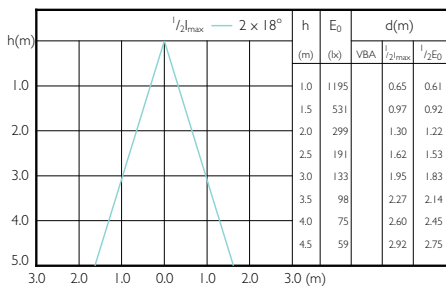

MASTER LEDspot PAR 50W E27 827 40D