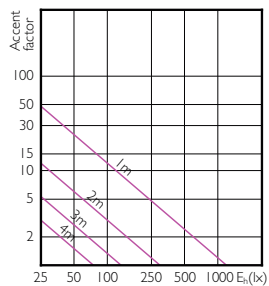

MASTER LEDspot PAR

MASTER LEDspot PAR

Accent Diagrams

MASTER LEDspot PAR 50W E27 827 25D

MASTER LEDspot PAR 50W E27 830 25D

MASTER LEDspot PAR 50W E27 840 25D

MASTER LEDspot PAR 50W E27 827 40D

MASTER LEDspot PAR 50W E27 830 40D