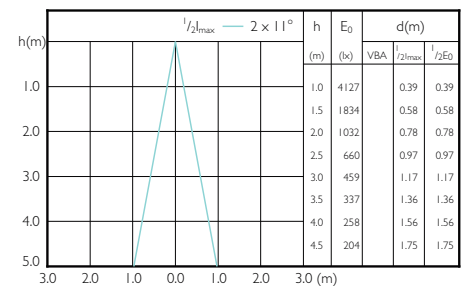

MASTER LEDspot PAR 75W E27 840 25D