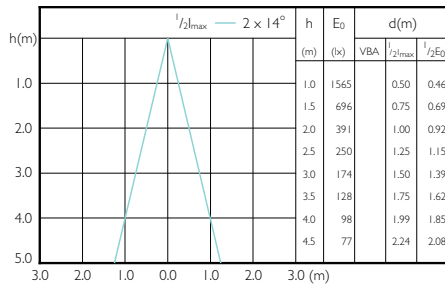

MASTER LEDspot PAR 100W E27 827 25D

MASTER LEDspot PAR 60W E27 827 25D

MASTER LEDspot PAR 75W E27 827 25D

MASTER LEDspot PAR 75W E27 840 25D

MASTER LEDspot PAR 75W E27 830 25D

MASTER LEDspot PAR

Rozsył

MASTER LEDspot PAR 50W E27 827 25D