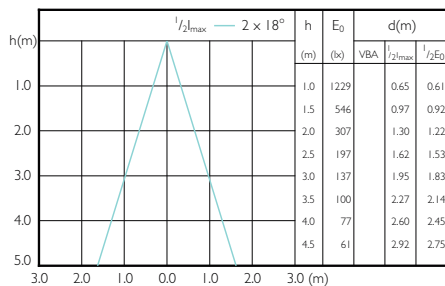

MASTER LEDspot PAR 50W E27 830 40D