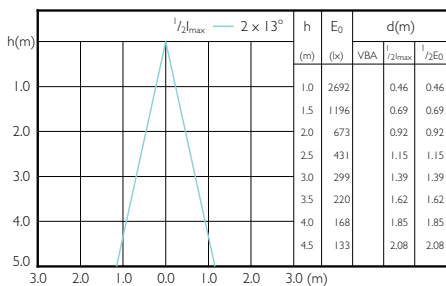

MASTER LEDspot PAR 50W E27 830 25D

MASTER LEDspot PAR 50W E27 840 25D

MASTER LEDspot PAR 50W E27 827 40D

MASTER LEDspot PAR 50W E27 830 40D

MASTER LEDspot PAR 100W E27 827 25D

MASTER LEDspot PAR 60W E27 827 25D