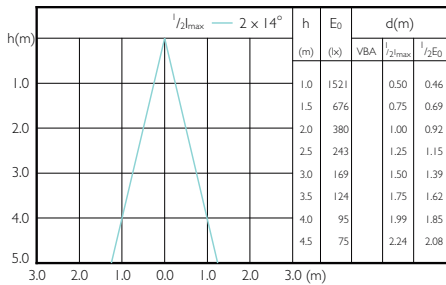

MASTER LEDspot PAR 100W E27 827 25D

MASTER LEDspot PAR 60W E27 827 25D

MASTER LEDspot PAR 75W E27 827 25D

MASTER LEDspot PAR 75W E27 840 25D

MASTER LEDspot PAR 75W E27 830 25D

MASTER LEDspot PAR

Rozsył

MASTER LEDspot PAR 50W E27 827 25D