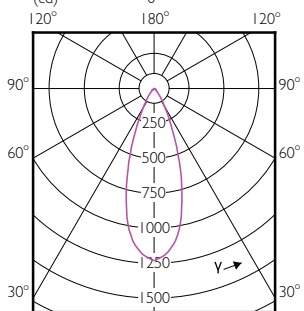

MASTER LEDspot PAR