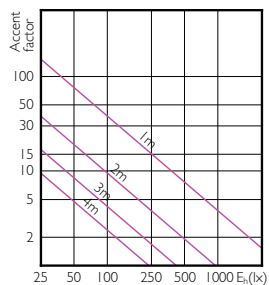

MASTER LEDspot PAR 100W E27 827 25D

MASTER LEDspot PAR 60W E27 827 25D

MASTER LEDspot PAR 75W E27 827 25D

MASTER LEDspot PAR 75W E27 840 25D

MASTER LEDspot PAR 75W E27 830 25D

MASTER LEDspot PAR

Rozsył

MASTER LEDspot PAR 50W E27 827 25D