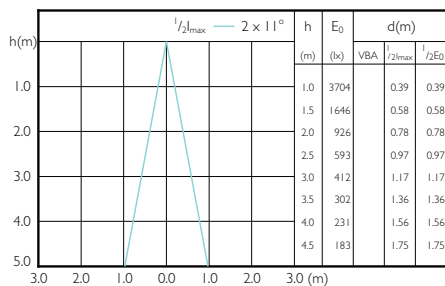

MASTER LEDspot PAR 50W E27 830 25D

MASTER LEDspot PAR 50W E27 840 25D

MASTER LEDspot PAR 50W E27 827 40D

MASTER LEDspot PAR 50W E27 830 40D

MASTER LEDspot PAR 100W E27 827 25D

MASTER LEDspot PAR 60W E27 827 25D