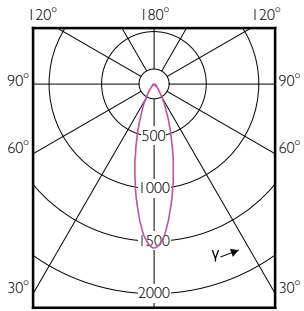

MASTER LEDspot PAR