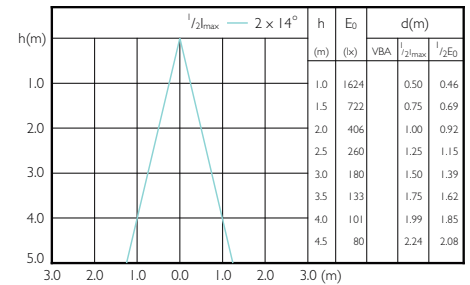

MASTER LEDspot PAR 50W E27 840 25D