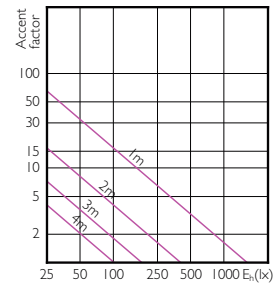

MASTER LEDspot PAR

MASTER LEDspot PAR

Accent Diagrams

MASTER LEDspot PAR 50W E27 827 25D

MASTER LEDspot PAR 50W E27 830 25D

MASTER LEDspot PAR 50W E27 840 25D

MASTER LEDspot PAR 50W E27 827 40D

MASTER LEDspot PAR 50W E27 830 40D