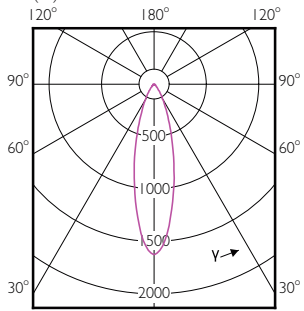

MASTER LEDspot PAR