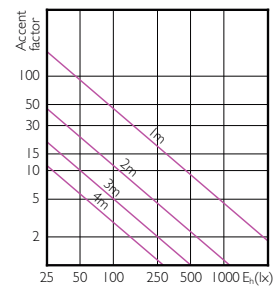

MASTER LEDspot PAR

MASTER LEDspot PAR

Accent Diagrams

MASTER LEDspot PAR 50W E27 827 25D

MASTER LEDspot PAR 50W E27 830 25D

MASTER LEDspot PAR 50W E27 840 25D

MASTER LEDspot PAR 50W E27 827 40D

MASTER LEDspot PAR 50W E27 830 40D