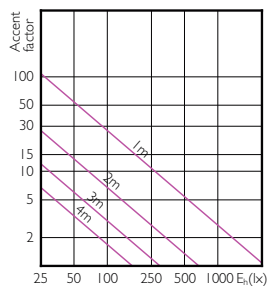

MASTER LEDspot PAR 60W E27 827 25D