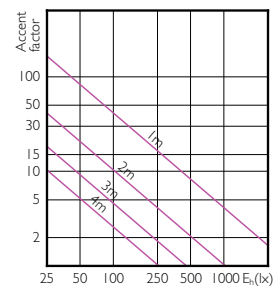

MASTER LEDspot PAR 75W E27 840 25D