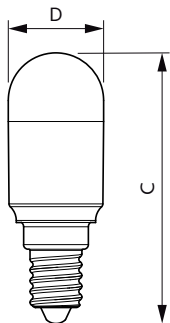

Lampade LED candela

Caratteristiche

- Disponibili versioni dimmerabili* e non dimmerabili
- Design pulito disponibile con punta ricurva, smussata e a fiamma
- Durata media specificata di 25.000 ore⁺Per lampade LED candela Philips da 3,5 W
- ^{*}Dimmerabile quando utilizzata con dimmer a taglio di fase ascendente (consultare il sito Web Philips www.philips.com/ledtechguide per un elenco dei dimmer a taglio di fase ascendente compatibili).
- ⁺Durata media specificata basata su test ingegneristici e analisi delle probabilità.

Applicazione

- Ideale per apparecchi a muro, lampadari e illuminazione decorativa in negozi, uffici, hotel, ristoranti e bar.

Versions

Disegno tecnico

Product	D	C
LED 25W T25 E14 WW FR ND SRT4	25 mm	71 mm