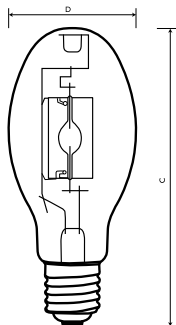

Versions

Måttskiss

Product	D (max)	C (max)
MASTERColour MW eco MSTColour CDM-EP MW eco 360W/840 E40 CL	121 mm	290 mm

Product	D (max)	C (max)
MASTERColour MW eco MSTColour CDM-EP MW eco 230W/840 E40 CL	91 mm	215 mm