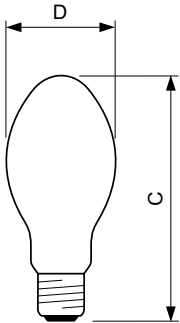

MASTERCcolour CDM MW Eco

Måttskiss

Product	D (max)	C (max)
MASTERCcolour MW eco MASTERCcolour CDM-E MW eco 360W/842 E40	91 mm	226 mm
MASTERCcolour MW eco MASTERCcolour CDM-E MW eco 230W/842 E40	91 mm	226 mm

Product	D	O	L	C (max)
MASTERCcolour MW eco MASTERCcolour CDM-T MW eco 360W/842 E40	47 mm	11,9 mm	161 mm	257 mm
MASTERCcolour MW eco MASTERCcolour CDM-T MW eco 230W/842 E40	47 mm	12,4 mm	157 mm	257 mm

Användning och godkännande

Energieffektivitetsetikett (EEL) A+

Drift och elektricitet

Återtändningstid (min) (max) 900 s

Allmän information

LSF-klassad 2 000 tim 99 %

Ljusteknik

Färgbeteckning Kallvit (CW)

LLMF-klassad 12 000 tim 80 %

LLMF-klassad 16 000 tim 77 %

LLMF-klassad 2 000 tim 92 %

LLMF-klassad 20 000 tim 75 %

LLMF-klassad 4 000 tim 87 %

LLMF-klassad 6 000 tim 84 %

LLMF-klassad 8 000 tim 82 %

Mekanik och armaturhus

Material i lampan Hårdglas

Användning och godkännande

Order Code	Full Product Name	Energiförbrukning kWh/1 000 tim	Kviksilverinnehåll (Hg) (nom)
59681400	MASTERCcolour MW eco MASTERCcolour CDM-T MW eco 230W/842 E40	250 kWh	32,0 mg
64610600	MASTERCcolour MW eco MASTERCcolour CDM-T MW eco 360W/842 E40	397 kWh	48,0 mg
59568800	MASTERCcolour MW eco MASTERCcolour CDM-E MW eco 360W/842 E40	396 kWh	48,0 mg
59664700	MASTERCcolour MW eco MASTERCcolour CDM-E MW eco 230W/842 E40	251 kWh	32,0 mg
73479700	MASTERCcolour MW eco MASTERCcolour CDM-EP MW eco 230W/840 E40	250 kWh	27 mg
73481000	MASTERCcolour MW eco MASTERCcolour CDM-EP MW eco 360W/840 E40	396 kWh	44,6 mg

Styrenheter och dimring

Order Code	Full Product Name	Dimbar	Order Code	Full Product Name	Dimbar
59681400	MASTERCcolour MW eco MASTERCcolour CDM-T MW eco 230W/842 E40	Nej	64610600	MASTERCcolour MW eco MASTERCcolour CDM-T MW eco 360W/842 E40	Nej