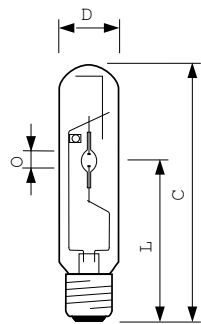

MASTERCcolour CDM MW Eco

Måttskiss

Product	D (max)	C (max)
MASTERCcolour MW eco MASTERCcolour CDM-E MW eco 360W/842 E40	91 mm	226 mm
MASTERCcolour MW eco MASTERCcolour CDM-E MW eco 230W/842 E40	91 mm	226 mm

Product	D	O	L	C (max)
MASTERCcolour MW eco MASTERCcolour CDM-T MW eco 360W/842 E40	47 mm	11,9 mm	161 mm	257 mm
MASTERCcolour MW eco MASTERCcolour CDM-T MW eco 230W/842 E40	47 mm	12,4 mm	157 mm	257 mm

Användning och godkännande

Energieffektivitetsetikett (EEL) A+

Drift och elektricitet

Återtändningstid (min) (max) 900 s

Allmän information

LSF-klassad 2 000 tim 99 %

Ljusteknik

Färgbeteckning Kallvit (CW)

LLMF-klassad 12 000 tim 80 %

LLMF-klassad 16 000 tim 77 %

LLMF-klassad 2 000 tim 92 %

LLMF-klassad 20 000 tim 75 %

LLMF-klassad 4 000 tim 87 %

LLMF-klassad 6 000 tim 84 %

LLMF-klassad 8 000 tim 82 %

Mekanik och armaturhus

Material i lampan Hårdglas

Användning och godkännande

Order Code	Full Product Name	Energiförbrukning kWh/1 000 tim	Kviksilverinnehåll (Hg) (nom)
59681400	MASTERCcolour MW eco MASTERCcolour CDM-T MW eco 230W/842 E40	250 kWh	32,0 mg
64610600	MASTERCcolour MW eco MASTERCcolour CDM-T MW eco 360W/842 E40	397 kWh	48,0 mg
59568800	MASTERCcolour MW eco MASTERCcolour CDM-E MW eco 360W/842 E40	396 kWh	48,0 mg
59664700	MASTERCcolour MW eco MASTERCcolour CDM-E MW eco 230W/842 E40	251 kWh	32,0 mg
73479700	MASTERCcolour MW eco MASTERCcolour CDM-EP MW eco 230W/840 E40	250 kWh	27 mg
73481000	MASTERCcolour MW eco MASTERCcolour CDM-EP MW eco 360W/840 E40	396 kWh	44,6 mg

Styrenheter och dimring

Order Code	Full Product Name	Dimbar	Order Code	Full Product Name	Dimbar
59681400	MASTERCcolour MW eco MASTERCcolour CDM-T MW eco 230W/842 E40	Nej	64610600	MASTERCcolour MW eco MASTERCcolour CDM-T MW eco 360W/842 E40	Nej