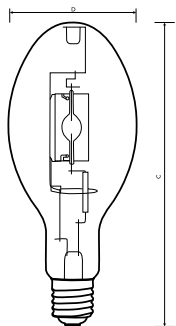

Versions

Måttskiss

Product	D (max)	C (max)
MASTERColour MW eco MSTColour CDM-EP MW eco 360W/840 E40 CL	121 mm	290 mm

Product	D (max)	C (max)
MASTERColour MW eco MSTColour CDM-EP MW eco 230W/840 E40 CL	91 mm	215 mm