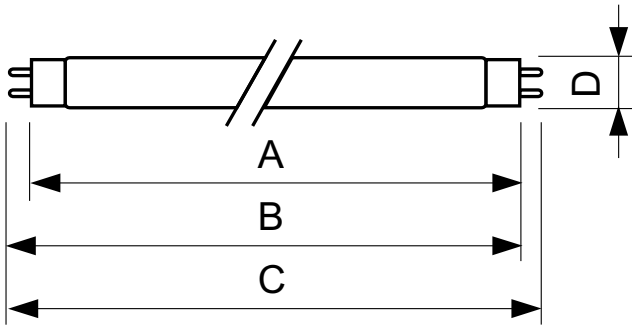

Philips TL-D Color

TL-D Color

Esta lámpara TL-D (diámetro del tubo de 26 mm) ayuda a crear efectos especiales y atmósferas o atraer la atención mediante el uso de luz roja, verde, azul y amarillo. Además de utilizar los colores específicos, también es posible mezclar los colores para crear luz blanca. Esta lámpara ofrece una alta potencia de luz, gracias al uso de polvos básicos. Las áreas de aplicación incluyen tiendas y showrooms, bares y restaurantes, zonas de demostración, iluminación signo y tiendas de ocio y entretenimiento.

TL-D Color

Versions

Plano de dimensiones

Product	D (max)	A (max)	B (max)	B (min)	C (max)
TL-D Colored 36W Red 1SL/25	28,0 mm	1199,4 mm	1206,5 mm	1204,1 mm	1213,6 mm
TL-D Colored 36W Green 1SL/25	28,0 mm	1199,4 mm	1206,5 mm	1204,1 mm	1213,6 mm
TL-D Colored 58W Red 1SL/25	28,0 mm	1500,0 mm	1507,1 mm	1504,7 mm	1514,2 mm
TL-D Colored 18W Yellow 1SL/25	28,0 mm	589,8 mm	596,9 mm	594,5 mm	604,0 mm
TL-D Colored 18W Green 1SL/25	28,0 mm	589,8 mm	596,9 mm	594,5 mm	604,0 mm
TL-D Colored 58W Yellow 1SL/25	28,0 mm	1500,0 mm	1507,1 mm	1504,7 mm	1514,2 mm
TL-D Colored 18W Blue 1SL/25	28,0 mm	589,8 mm	596,9 mm	594,5 mm	604,0 mm
TL-D Colored 36W Yellow 1SL/25	28,0 mm	1199,4 mm	1206,5 mm	1204,1 mm	1213,6 mm
TL-D Colored 58W Blue 1SL/25	28,0 mm	1500,0 mm	1507,1 mm	1504,7 mm	1514,2 mm
TL-D Colored 18W Red 1SL/25	28,0 mm	589,8 mm	596,9 mm	594,5 mm	604,0 mm
TL-D Colored 58W Green 1SL/25	28,0 mm	1500,0 mm	1507,1 mm	1504,7 mm	1514,2 mm
TL-D Colored 36W Blue 1SL/25	28,0 mm	1199,4 mm	1206,5 mm	1204,1 mm	1213,6 mm