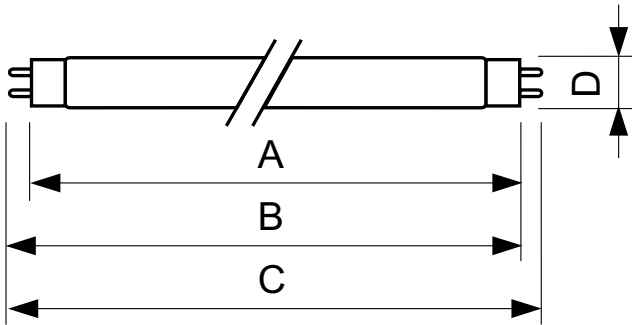

## Schéma dimensionnel

Product	D (max)	A (max)	B (max)	B (min)	C (max)
TL-D Colored 36W Red 1SL/25	28.0 mm	1199.4 mm	1206.5 mm	1204.1 mm	1213.6 mm
TL-D Colored 36W Green 1SL/25	28.0 mm	1199.4 mm	1206.5 mm	1204.1 mm	1213.6 mm
TL-D Colored 58W Red 1SL/25	28.0 mm	1500.0 mm	1507.1 mm	1504.7 mm	1514.2 mm
TL-D Colored 18W Yellow 1SL/25	28.0 mm	589.8 mm	596.9 mm	594.5 mm	604.0 mm
TL-D Colored 18W Green 1SL/25	28.0 mm	589.8 mm	596.9 mm	594.5 mm	604.0 mm
TL-D Colored 36W Blue 1SL/25	28.0 mm	1199.4 mm	1206.5 mm	1204.1 mm	1213.6 mm
TL-D Colored 18W Blue 1SL/25	28.0 mm	589.8 mm	596.9 mm	594.5 mm	604.0 mm
TL-D Colored 36W Yellow 1SL/25	28.0 mm	1199.4 mm	1206.5 mm	1204.1 mm	1213.6 mm
TL-D Colored 58W Blue 1SL/25	28.0 mm	1500.0 mm	1507.1 mm	1504.7 mm	1514.2 mm
TL-D Colored 18W Red 1SL/25	28.0 mm	589.8 mm	596.9 mm	594.5 mm	604.0 mm
TL-D Colored 58W Green 1SL/25	28.0 mm	1500.0 mm	1507.1 mm	1504.7 mm	1514.2 mm
TL-D Colored 58W Yellow 1SL/25	28.0 mm	1500.0 mm	1507.1 mm	1504.7 mm	1514.2 mm